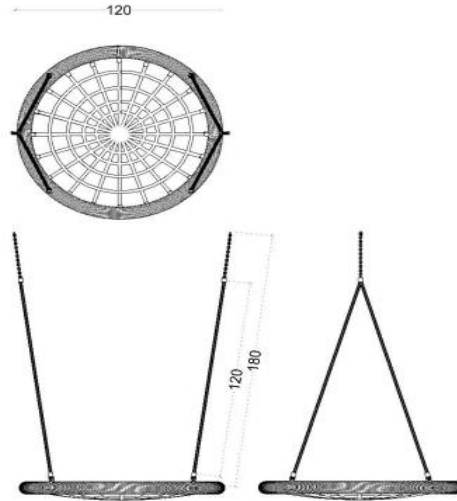

# Kompisgunga 1,2 m Art.nr: 134923

**Total vikt:**

**Mått(cm):**

120x180

**Åldersgrupp:**

1+

**Leverantör:**

Guldborg

**Övrigt:**

Med upphängning och galvaniserad 6mm kedja.