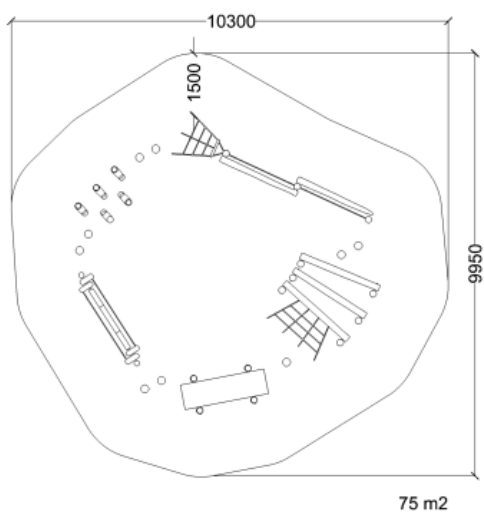

# Robinia motorikbana liten ART.NR.62140

<b>Säkerhetsyta(m2):</b>	75
<b>Säkerhetsyta(m):</b>	10,3x9,95
<b>Fri fallhöjd(cm):</b>	99
<b>Total vikt(kg):</b>	450
<b>Åldersgrupp:</b>	1+
<b>Monteringstid:</b>	20 timmar
<b>Leverantör:</b>	Guldborg