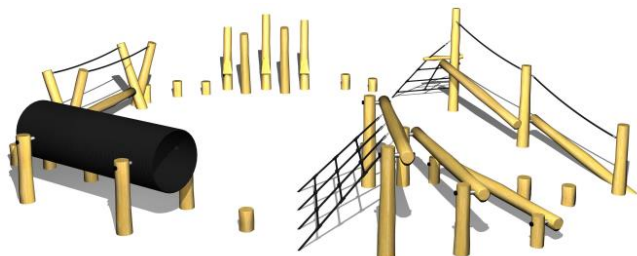

# Robinia motorikbana liten ART.NR.62140

<b>Säkerhetsyta(m2):</b>	75
<b>Säkerhetsyta(m):</b>	10,3x9,95
<b>Fri fallhöjd(cm):</b>	99
<b>Total vikt(kg):</b>	450
<b>Åldersgrupp:</b>	1+
<b>Monteringstid:</b>	20 timmar
<b>Leverantör:</b>	Guldborg

**Material:**

- Robinia

**Övrigt:**

- Finns som ljusbrun, mörkbrun oljebehandlad och helt obehandlad
- Placeras på gräs eller sand
- TÜV Certifierad