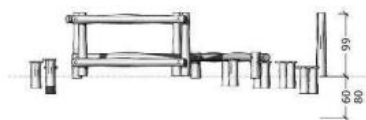

Robinia motorikbana Mini ART.NR.62744

Säkerhetsyta(m2):	48
Säkerhetsyta, längd(cm):	7700
Säkerhetsyta, bredd(cm):	8000
Fri fallhöjd(cm):	40
Total vikt(kg):	360
Åldersgrupp:	1+
Monteringstid:	9 timmar
Leverantör:	Guldborg