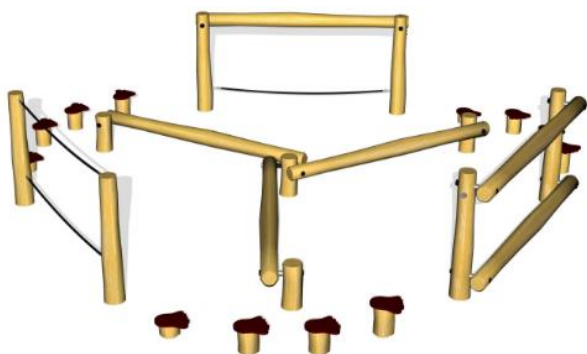

Robinia motorikbana Mini ART.NR.62744

Säkerhetsyta(m2):	48
Säkerhetsyta, längd(cm):	7700
Säkerhetsyta, bredd(cm):	8000
Fri fallhöjd(cm):	40
Total vikt(kg):	360
Åldersgrupp:	1+
Monteringstid:	9 timmar
Leverantör:	Guldborg