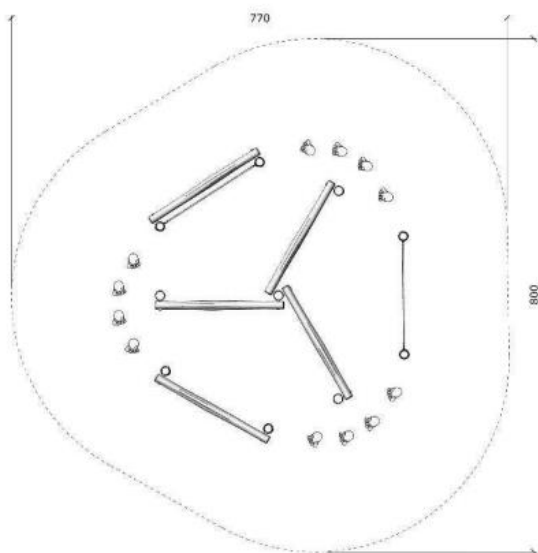

Robinia motorikbana Mini ART.NR.62744

Säkerhetsyta(m2):	48
Säkerhetsyta, längd(cm):	7700
Säkerhetsyta, bredd(cm):	8000
Fri fallhöjd(cm):	40
Total vikt(kg):	360
Åldersgrupp:	1+
Monteringstid:	9 timmar
Leverantör:	Guldborg