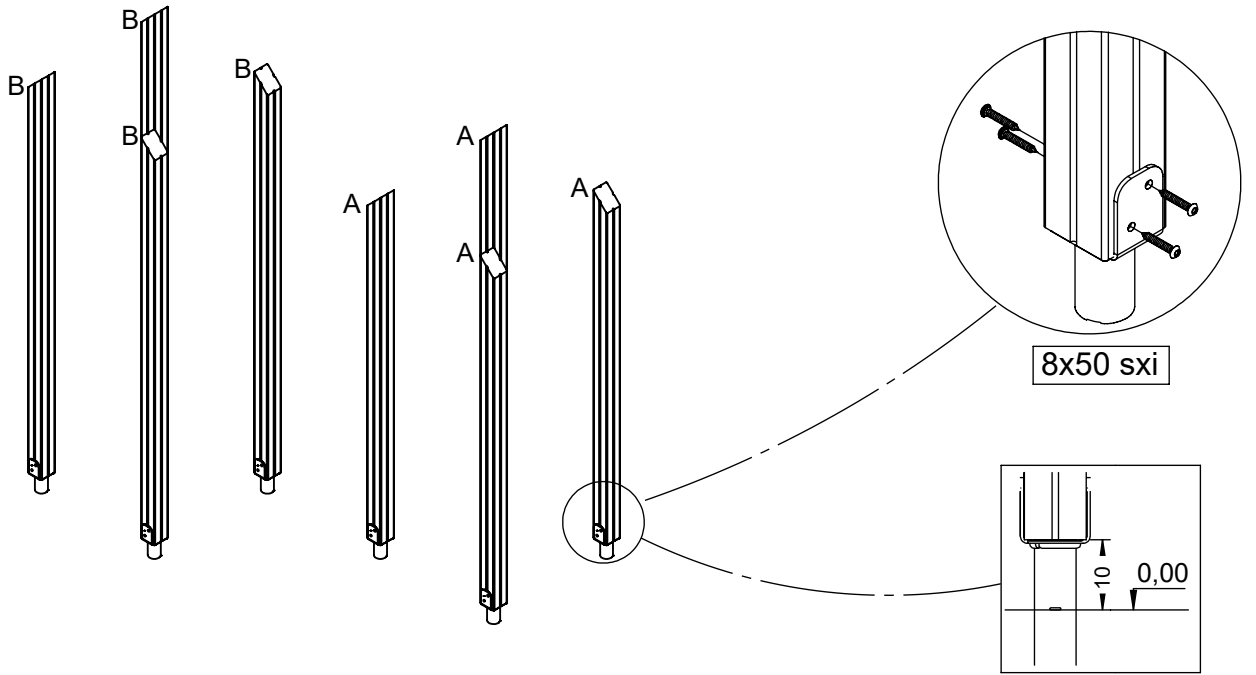

2x P061 S6

[cm]

vinci
play