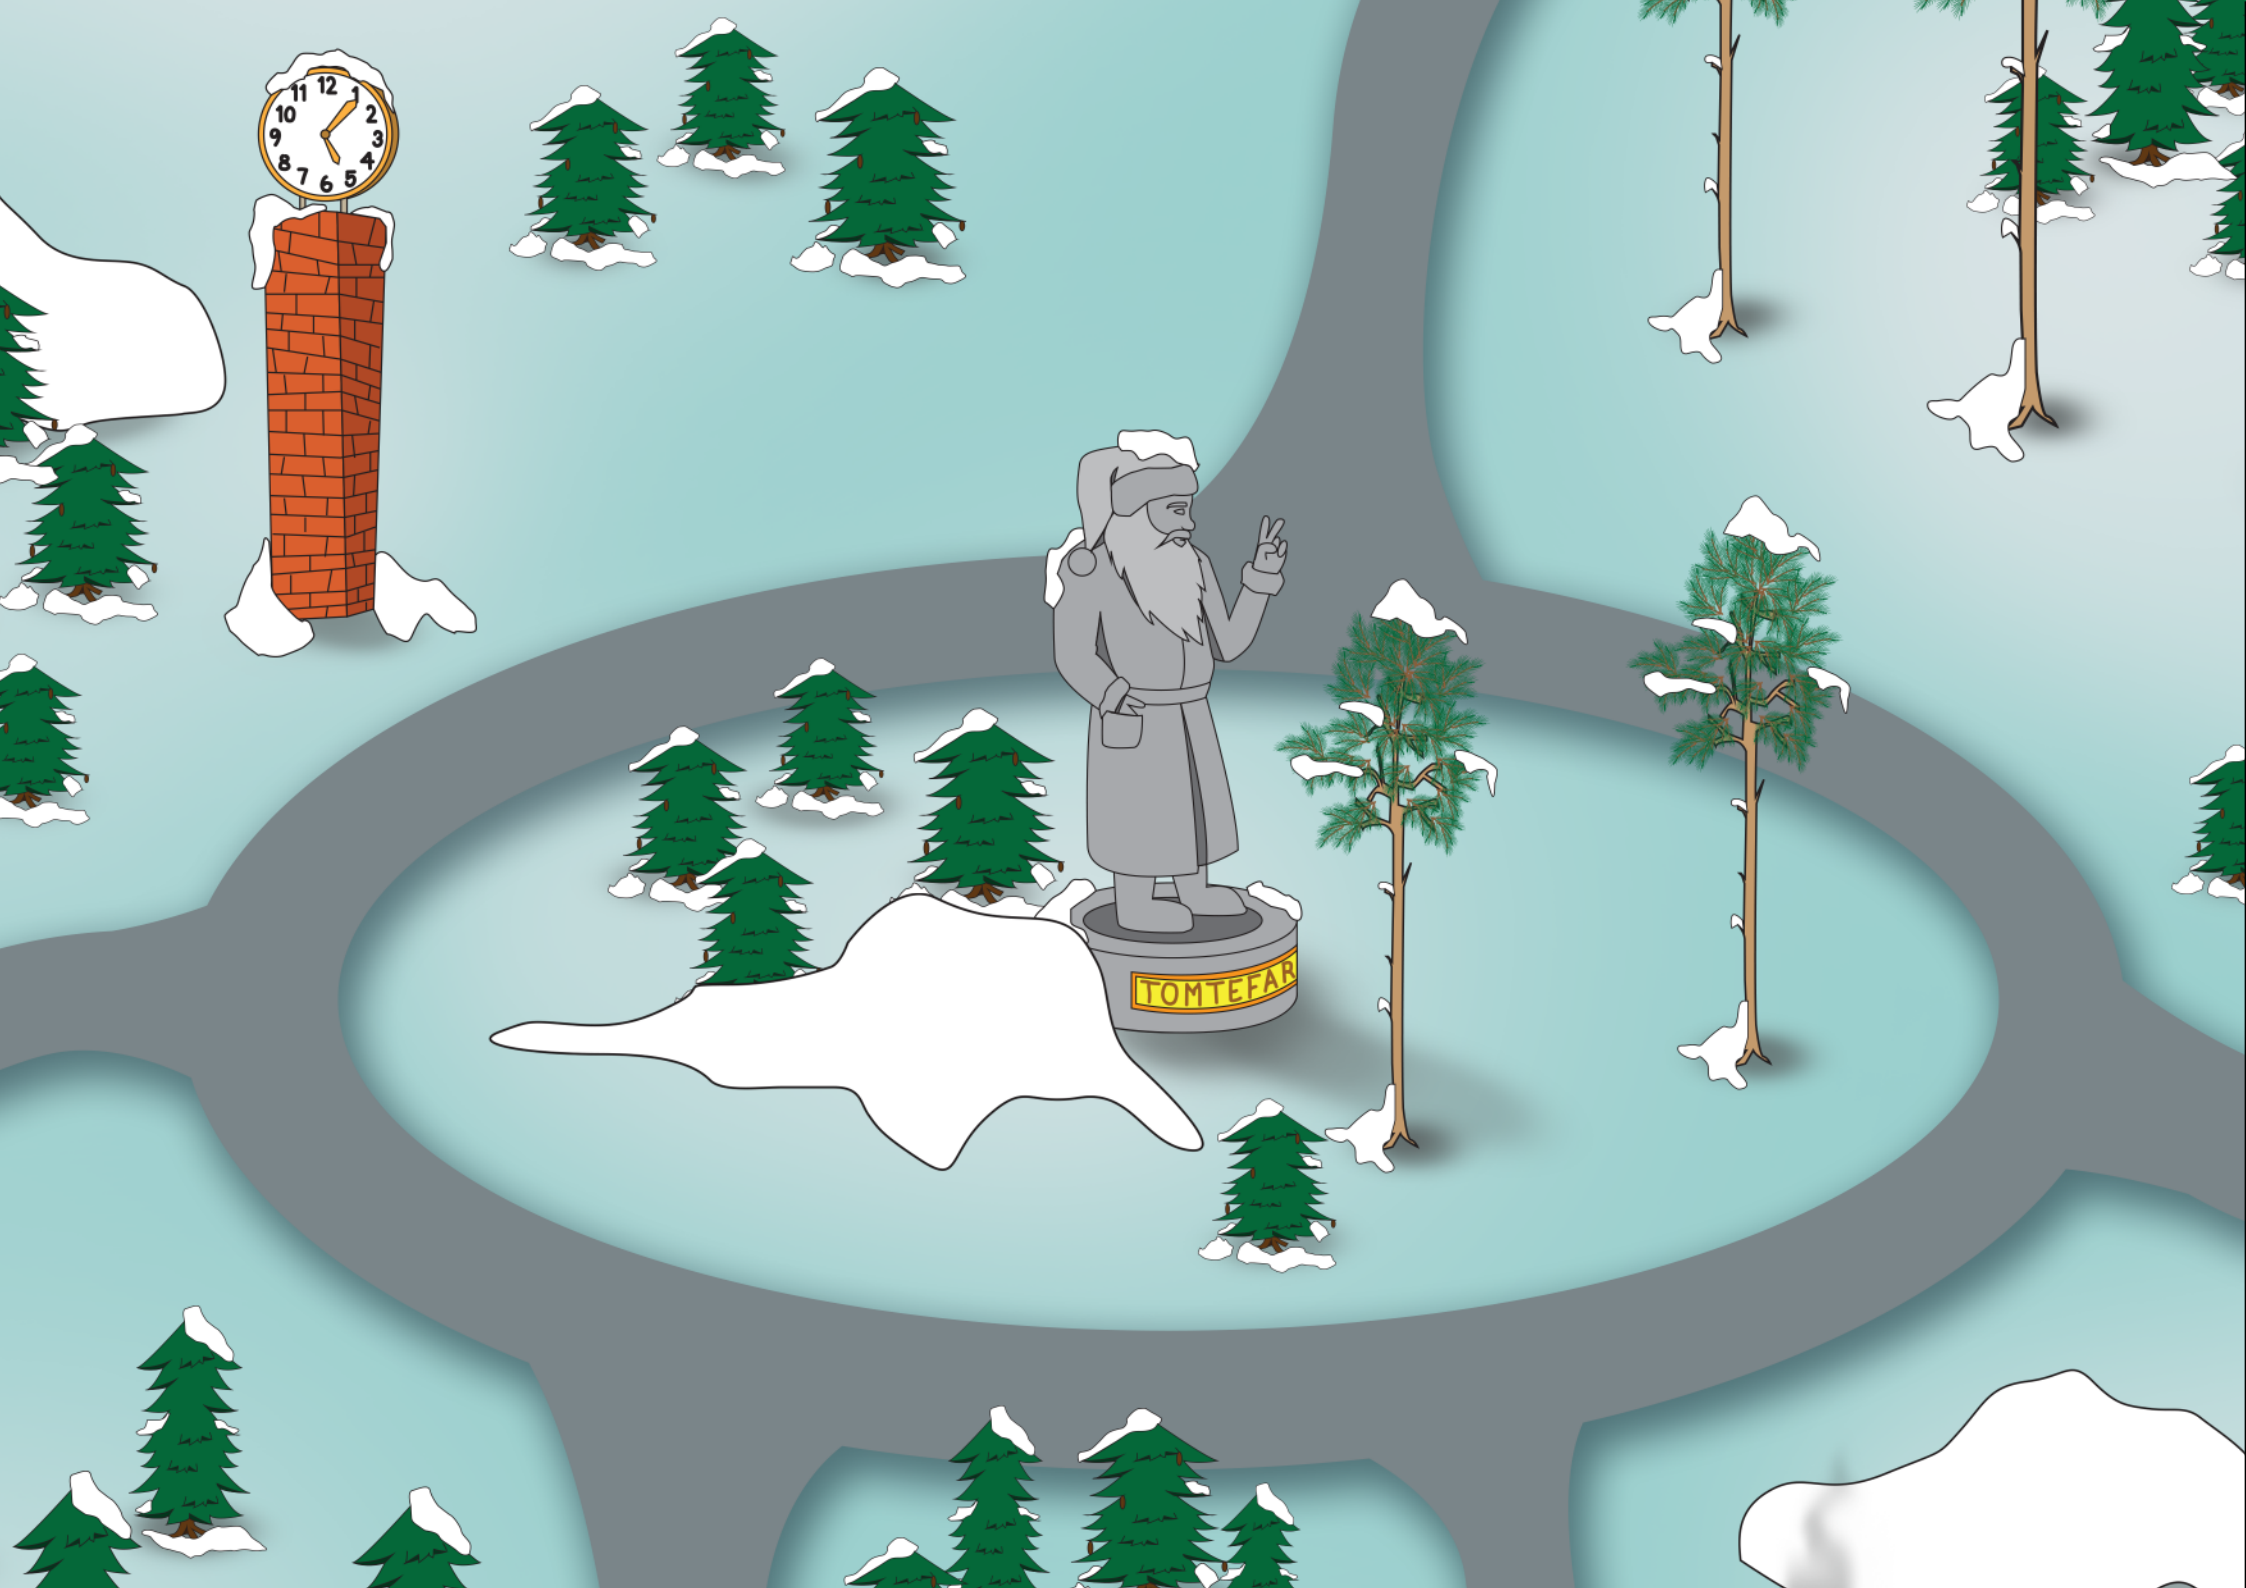

Lekolar[®]

STALLE

Blitzen

Rudolf

Dunder

Tindra

Åska

Komet

Blixten

Stjärna

POLIS

VÄSKOR 20%

MÄRTAS

PRYL- &

KLAPPBOD

ÖPPET