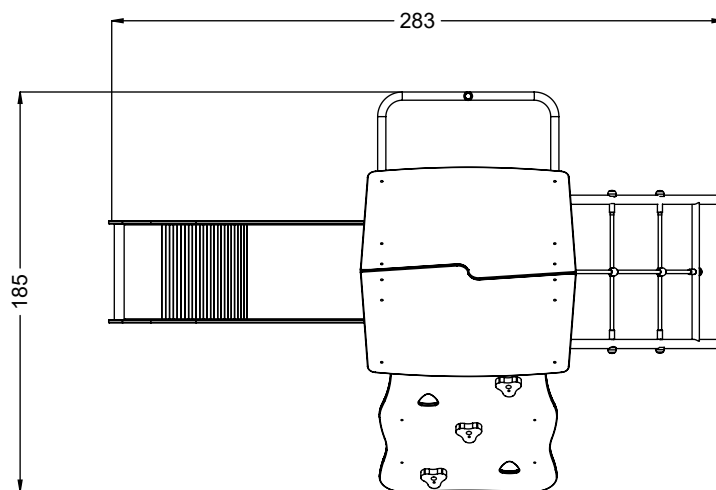

[cm]

vinci
play