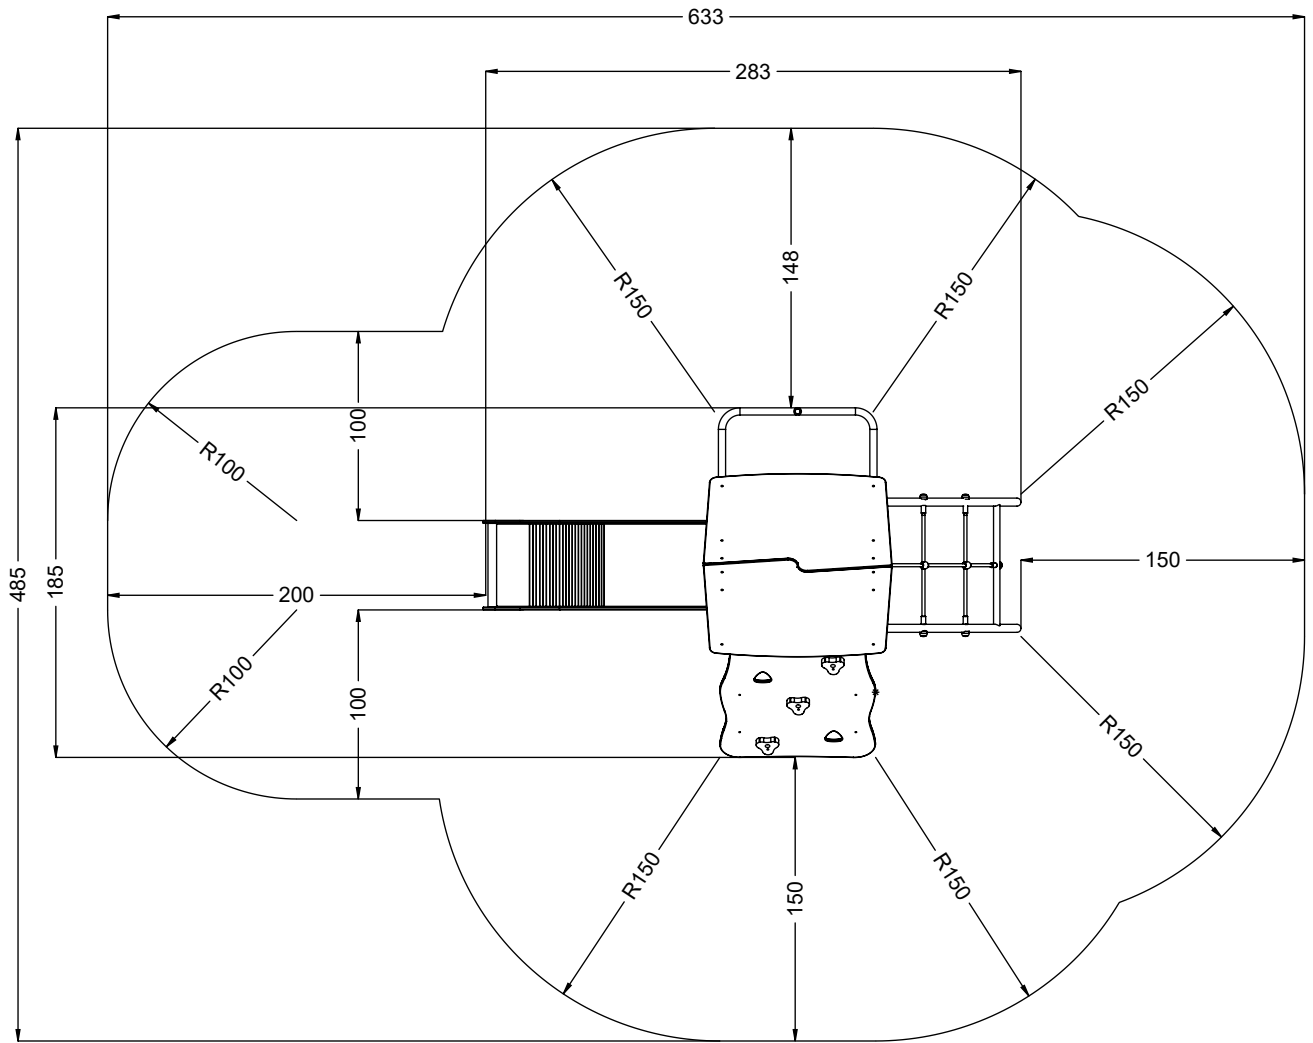

[cm]

vinci
play