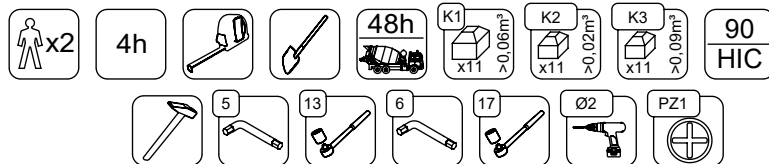

0212

v016
29.12.2023
B.N.
[cm]

vinci
play