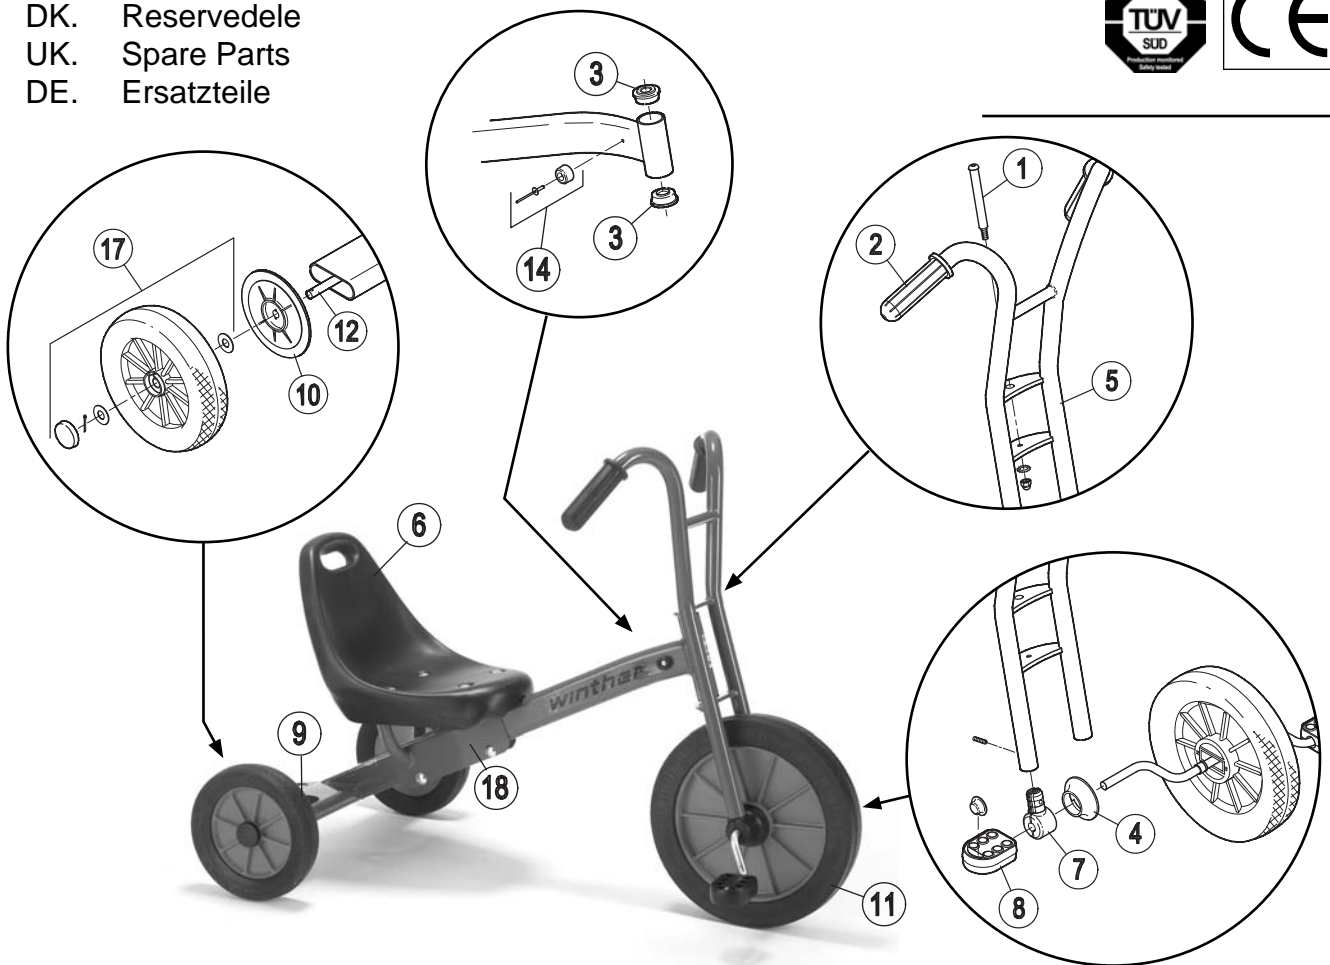

DK. Reservedele  
 UK. Spare Parts  
 DE. Ersatzteile

Pos.		Pos.		Pos.	
1	x1  x2  x1	7	x2  x2  x1	13	x4  x2  x2
2	x2  x2	8	x2  x2	14	x2  x2
3	x2	9	x2	15	
4	x2	10	x2	16	
5		11		17	
6		12		18	

DK. Reservedele  
 UK. Spare Parts  
 DE. Ersatzteile

46900									
Version									
Pos.	2.0	3.0							
1	50502	50502							
2	50503	50503							
3	50504	50504							
4	50505	50505							
5	50555	50555							
6	50581	50595							
7	50506	50506							
8	50510	50510							
9	50511	50511							
10	50519	50519							
11	50562	50562							
12	50514	50514							
13	50520	50520							
14	50531	50531							
15	-	-							
16	-	-							
17	50571	50571							
18	50582	50596							