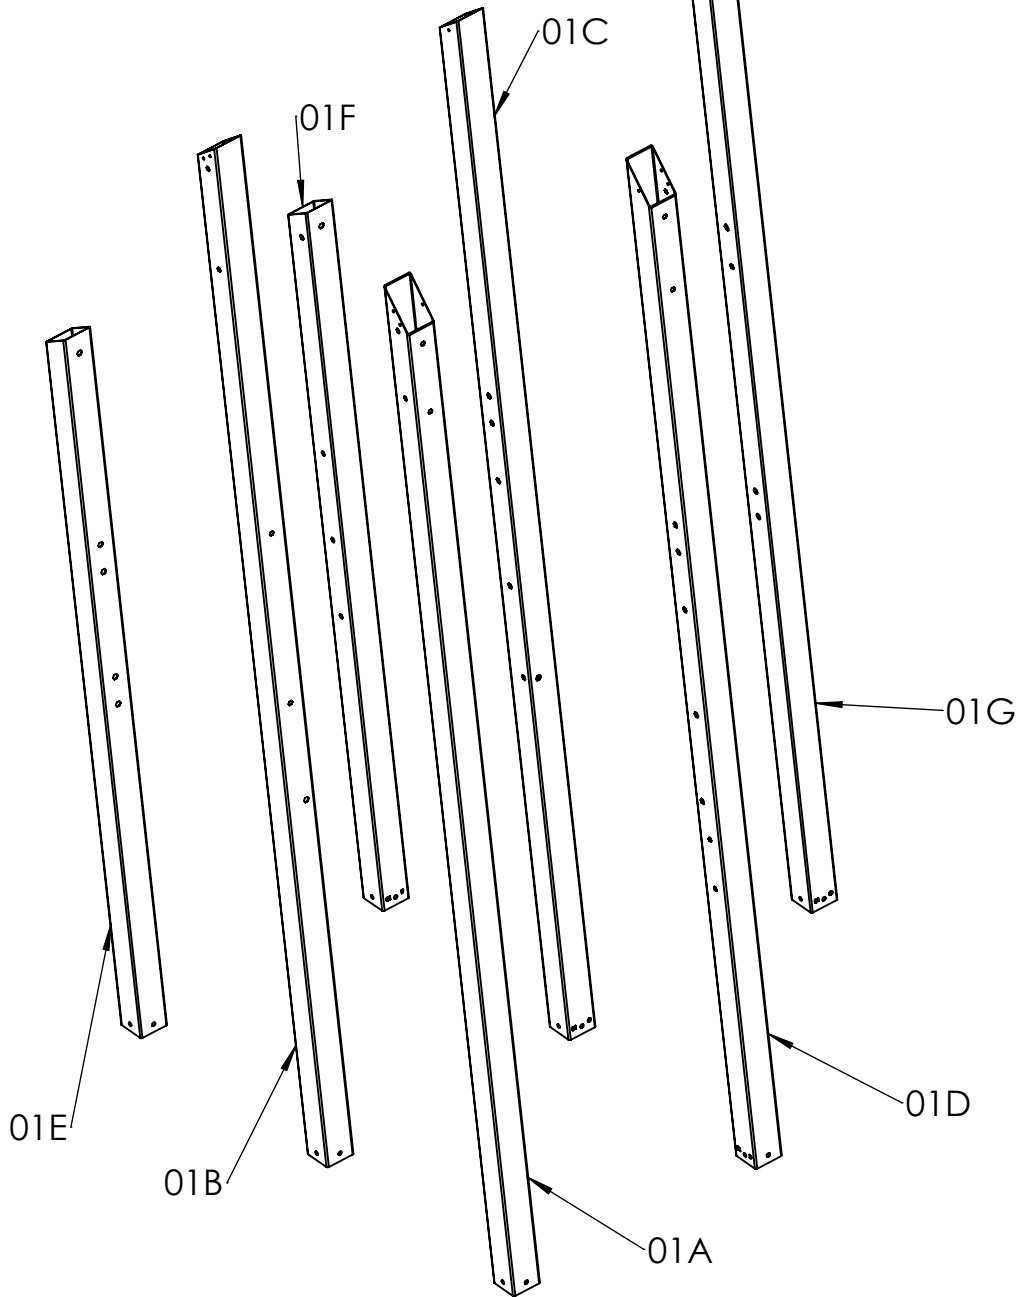

[cm]

vinci
play