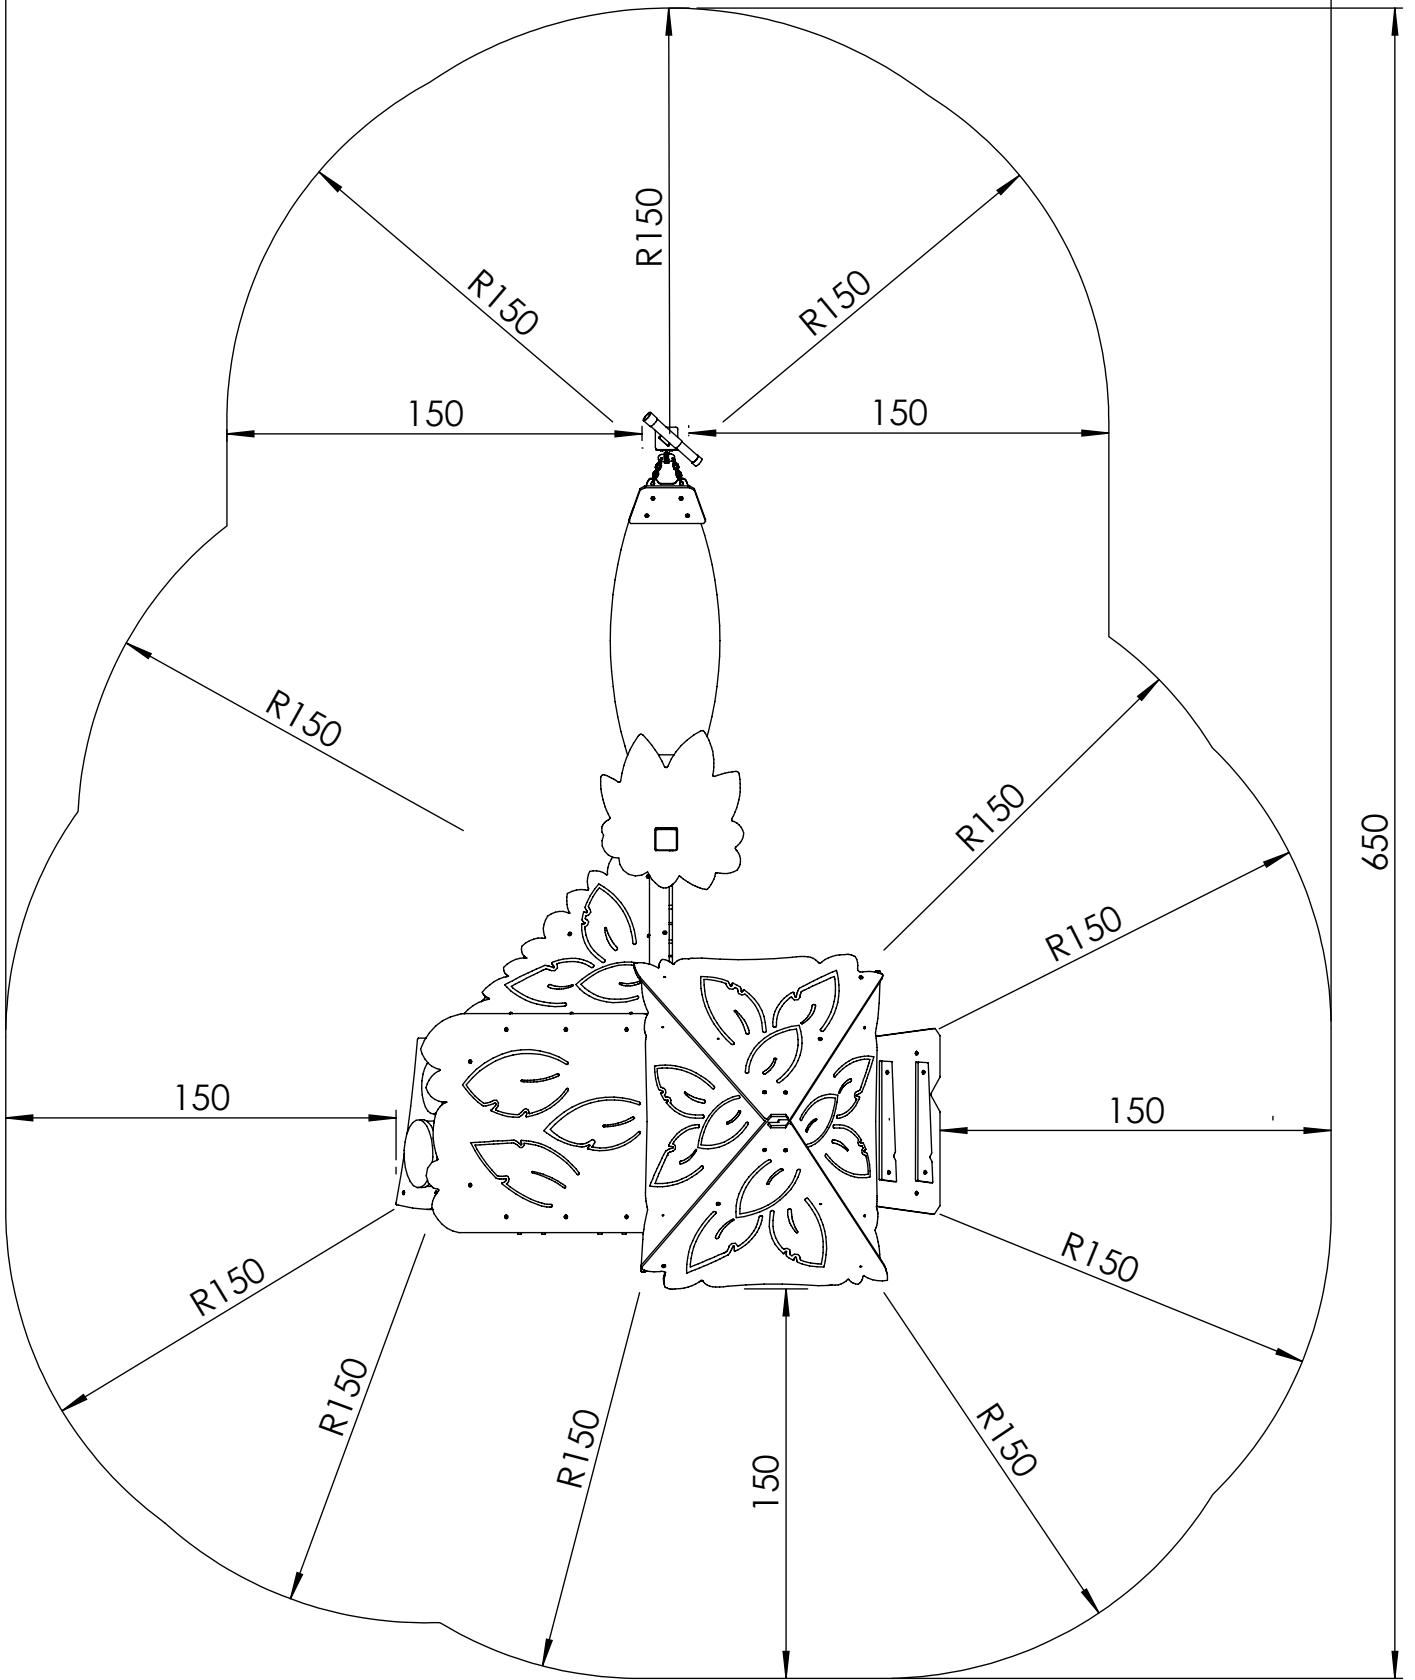

650

150

150

150

[cm]

vinci  
play

K1

K3

32x M10x120 (K3)

**NOT INCLUDED**

A.

B.

C.

[cm]

vinci play

[cm]

321118

321119

321120

321118

4x **10x30iKI**

[cm]

vinci  
play

Ø8,5