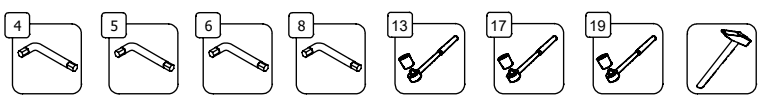

2x	E105
2x	E106
2x	E107
2x	E108
2x	E109
12x	E234
4x	E134
2x	E206(20 m)
2x	E207(30 m)
2x	E208(40 m)
2x	E209
2x	E210
2x	E211
2x	E212
2x	042178
2x	042177
2x	041134
2x	042145
2x	i219
2x	i158
1x	V002

E234

E109

E105

E234

E234

[cm]

vinci play

E107

E107

E106

E106

[cm]

vinci
play

[cm]

vinci
play

A diagram illustrating the cleaning and maintenance process. On the left, a spray bottle with a nozzle is shown, with the text "%00" on its side. An arrow points to a hand holding a cloth. A second arrow points to a rectangular label with the following text: