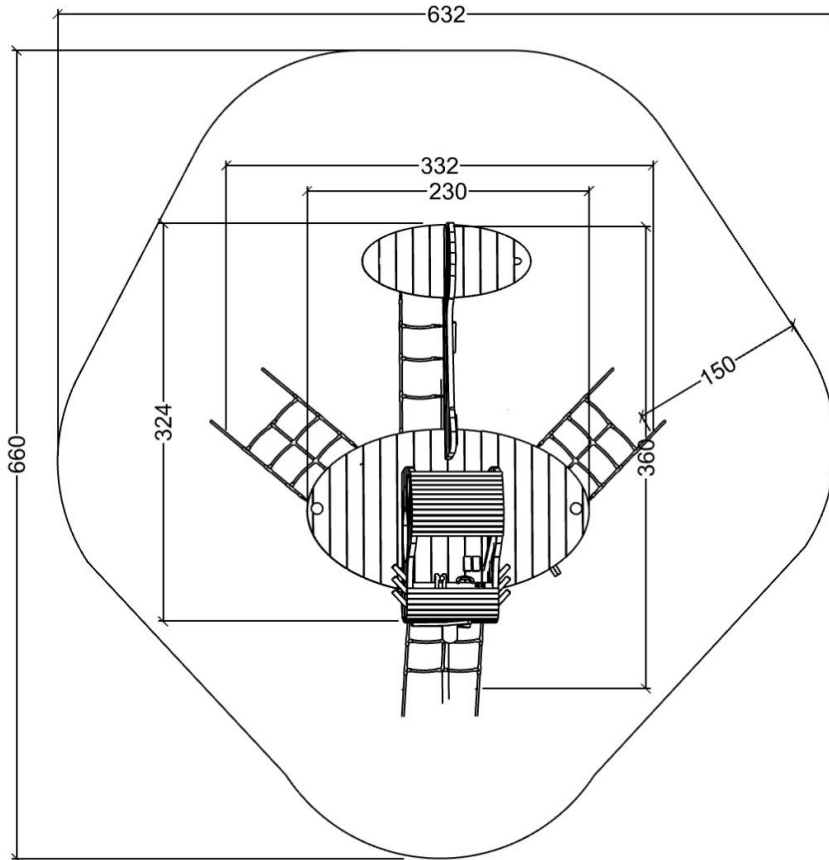

LL 70020

DK / ENG

**Produkt data / Product data**

Varenummer / item number: LL 70020

Sikkerhedsareal / Safety area: 29.3 m<sup>2</sup>

Faldhøjde / Fall height: 59 cm

Største enkelt del / Biggest single part: 230X324 cm

Vægt største enkelt del / Weight biggest single part: 200 kg

Samlet vægt / Total weight: 220 kg

Installationstid / Installation time: 3 h / 2 pers.

Aldersgruppe / Agegroup: 1 +

# LL 70020

D  
A  
T  
A  
B  
L  
A  
D  
/  
D  
A  
T  
A  
S  
H  
E  
E  
T

"flyget" kan monteres så det svæver gennem luften, dvs hældende vinger (fig 1), eller hvor det er klar til take of, dvs lige vinger (fig 2)