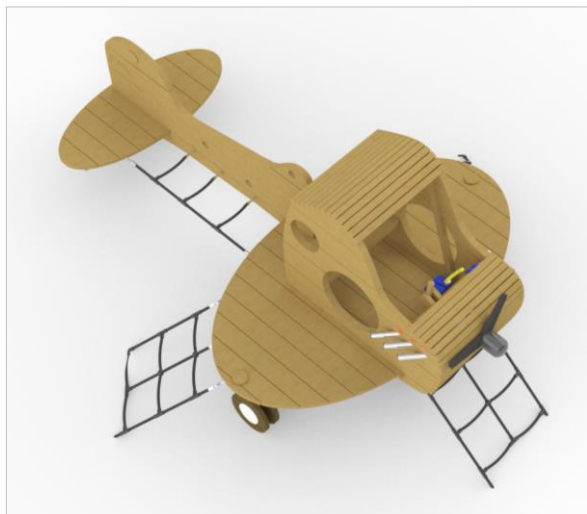

LL 70020

DK / ENG

**Produkt data / Product data**

Varenummer / item number: LL 70020

Sikkerhedsareal / Safety area: 29.3 m<sup>2</sup>

Faldhøjde / Fall height: 59 cm

Største enkelt del / Biggest single part: 230X324 cm

Vægt største enkelt del / Weight biggest single part: 200 kg

Samlet vægt / Total weight: 220 kg

Installationstid / Installation time: 3 h / 2 pers.

Aldersgruppe / Agegroup: 1 +

# LL 70020

D  
A  
T  
A  
B  
L  
A  
D  
/  
D  
A  
T  
A  
S  
H  
E  
E  
T

"flyget" kan monteres så det svæver gennem luften, dvs hældende vinger (fig 1), eller hvor det er klar til take of, dvs lige vinger (fig 2)