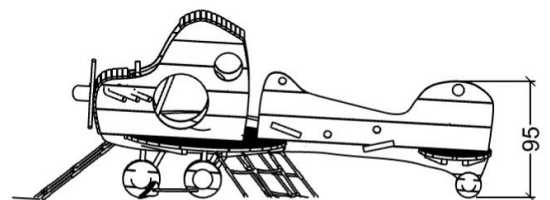

LL 70020

DK / ENG

**Produkt data / Product data**

Varenummer / item number: LL 70020

Sikkerhedsareal / Safety area: 29.3 m<sup>2</sup>

Faldhøjde / Fall height: 59 cm

Største enkelt del / Biggest single part: 230X324 cm

Vægt største enkelt del / Weight biggest single part: 200 kg

Samlet vægt / Total weight: 220 kg

Installationstid / Installation time: 3 h / 2 pers.

Aldersgruppe / Agegroup: 1 +

# LL 70020

D  
A  
T  
A  
B  
L  
A  
D  
/  
D  
A  
T  
A  
S  
H  
E  
E  
T

"flyget" kan monteres så det svæver gennem luften, dvs hældende vinger (fig 1), eller hvor det er klar til take of, dvs lige vinger (fig 2)