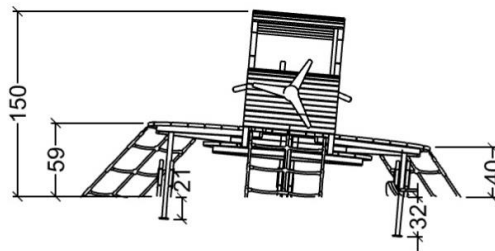

LL 70020

DK / ENG

**Produkt data / Product data**

Varenummer / item number: LL 70020

Sikkerhedsareal / Safety area: 29.3 m<sup>2</sup>

Faldhøjde / Fall height: 59 cm

Største enkelt del / Biggest single part: 230X324 cm

Vægt største enkelt del / Weight biggest single part: 200 kg

Samlet vægt / Total weight: 220 kg

Installationstid / Installation time: 3 h / 2 pers.

Aldersgruppe / Agegroup: 1 +

# LL 70020

D  
A  
T  
A  
B  
L  
A  
D  
/  
D  
A  
T  
A  
S  
H  
E  
E  
T

"flyget" kan monteres så det svæver gennem luften, dvs hældende vinger (fig 1), eller hvor det er klar til take of, dvs lige vinger (fig 2)