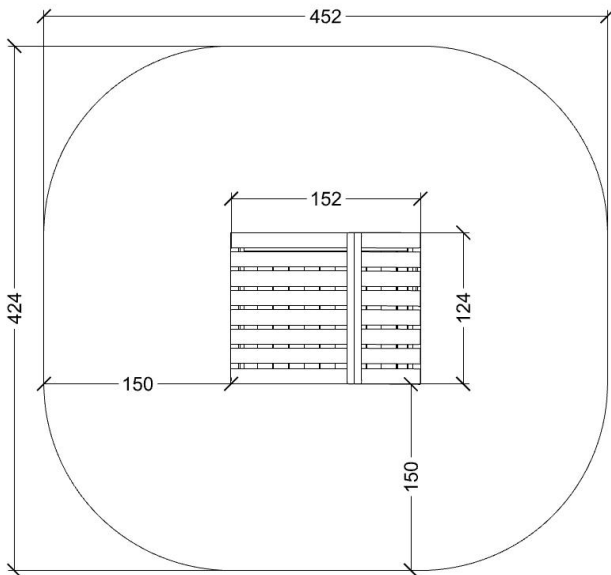

167841

D  
A  
T  
A  
B  
L  
A  
D  
/  
D  
A  
T  
A  
S  
H  
E  
E  
T

DK / ENG

**Produkt data / Product data**

Varenummer / item number: 167841

Sikkerhedsareal / Safety area: 17 m<sup>2</sup>

Faldhøjde / Fall height: 20 cm

Største enkelt del / Biggest single part: 121x19,5x2,5 cm

Vægt største enkelt del / Weight biggest single part: 8 kg

Samlet vægt / Total weight: 400 kg

Installationstid / Installation time: 3 h/2 pers.

Aldersgruppe / Agegroup: 1+