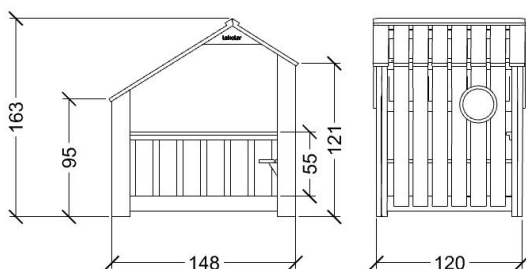

167841

D  
A  
T  
A  
B  
L  
A  
D  
/  
D  
A  
T  
A  
S  
H  
E  
E  
T

DK / ENG

**Produkt data / Product data**

Varenummer / item number: 167841

Sikkerhedsareal / Safety area: 17 m<sup>2</sup>

Faldhøjde / Fall height: 20 cm

Største enkelt del / Biggest single part: 121x19,5x2,5 cm

Vægt største enkelt del / Weight biggest single part: 8 kg

Samlet vægt / Total weight: 400 kg

Installationstid / Installation time: 3 h/2 pers.

Aldersgruppe / Agegroup: 1+