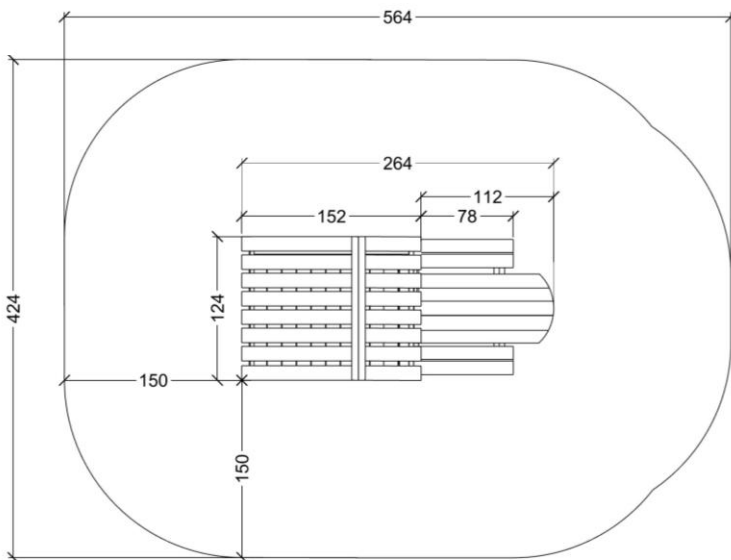

167845

D  
A  
T  
A  
B  
L  
A  
D  
/  
D  
A  
T  
A  
S  
H  
E  
E  
T

DK / ENG

**Produktdata / Product data**

Varenummer / item number: 167845

Sikkerhedsareal / Safety area: 21 m<sup>2</sup>

Faldhøjde / Fall height: 60cm

Største enkelt del / Biggest single part: 110x60x3cm

Vægt største enkelt del / Weight biggest single part: 17 kg

Samlet vægt / Total weight: 418 kg

Installationstid / Installation time: 3h / 2 pers.

Aldersgruppe / Agegroup: 1+