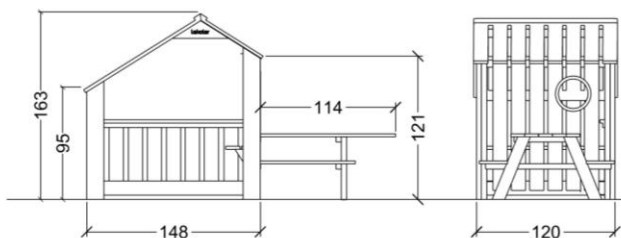

167845

D  
A  
T  
A  
B  
L  
A  
D  
/  
D  
A  
T  
A  
S  
H  
E  
E  
T

DK / ENG

**Produktdata / Product data**

Varenummer / item number: 167845

Sikkerhedsareal / Safety area: 21 m<sup>2</sup>

Faldhøjde / Fall height: 60cm

Største enkelt del / Biggest single part: 110x60x3cm

Vægt største enkelt del / Weight biggest single part: 17 kg

Samlet vægt / Total weight: 418 kg

Installationstid / Installation time: 3h / 2 pers.

Aldersgruppe / Agegroup: 1+