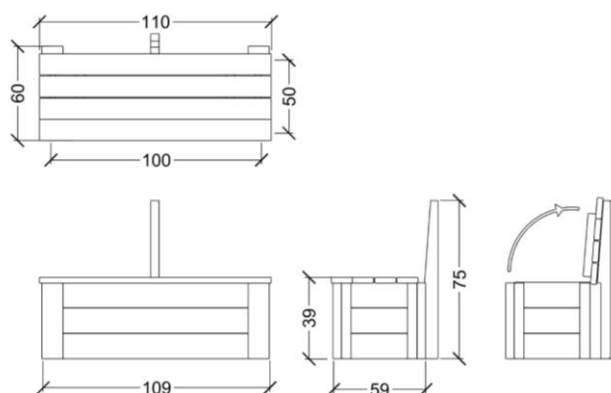

167850

D
A
T
A
B
L
A
D
/
D
A
T
A
S
H
E
E
T

DK / ENG

Produktdata / Product data

Varenummer / item number: 167850

Sikkerhedsareal / Safety area:

Faldhøjde / Fall height: 40 cm

Største enkelt del / Biggest single part: 110 x 10 x 4 cm

Vægt største enkelt del / Weight biggest single part: 4 kg

Samlet vægt / Total weight: 55 kg

Installationstid / Installation time: 1 h / 2 pers.

Aldersgruppe / Agegroup: 1+