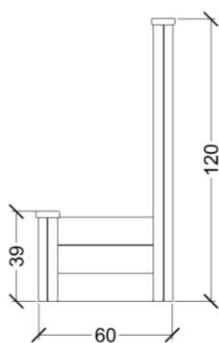

167852

D
A
T
A
B
L
A
D
/
D
A
T
A
S
H
E
E
T

DK / ENG

Produktdata / Product data

Varenummer / item number: 167852

Sikkerhedsareal / Safety area:

Faldhøjde / Fall height: 40 cm

Største enkelt del / Biggest single part: 120 x 10 x 3 cm

Vægt største enkelt del / Weight biggest single part: 5 kg

Samlet vægt / Total weight: 74 kg

Installationstid / Installation time: 1 h / 2 pers.

Aldersgruppe / Agegroup: 1+