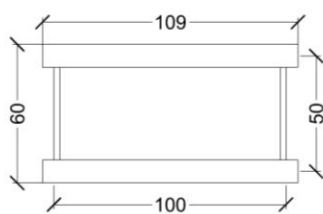

167852

D
A
T
A
B
L
A
D
/
D
A
T
A
S
H
E
E
T

DK / ENG

Produktdata / Product data

Varenummer / item number: 167852

Sikkerhedsareal / Safety area:

Faldhøjde / Fall height: 40 cm

Største enkelt del / Biggest single part: 120 x 10 x 3 cm

Vægt største enkelt del / Weight biggest single part: 5 kg

Samlet vægt / Total weight: 74 kg

Installationstid / Installation time: 1 h / 2 pers.

Aldersgruppe / Agegroup: 1+