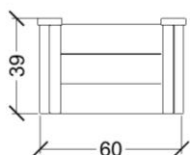

167856

D  
A  
T  
A  
B  
L  
A  
D  
/  
D  
A  
T  
A  
S  
H  
E  
E  
T

**DK / ENG**

**Produkt data / Product data**

Varenummer / item number: 167856

Sikkerhedsareal / Safety area:

Faldhøjde / Fall height: 40 cm

Største enkelt del / Biggest single part: 60 x 10 x 3 cm

Vægt største enkelt del / Weight biggest single part: 4 kg

Samlet vægt / Total weight: 32 kg

Installationstid / Installation time: 0,5 h / 2 pers.