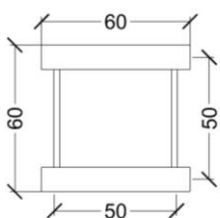

167856

D  
A  
T  
A  
B  
L  
A  
D  
/  
D  
A  
T  
A  
S  
H  
E  
E  
T

**DK / ENG**

**Produkt data / Product data**

Varenummer / item number: 167856

Sikkerhedsareal / Safety area:

Faldhøjde / Fall height: 40 cm

Største enkelt del / Biggest single part: 60 x 10 x 3 cm

Vægt største enkelt del / Weight biggest single part: 4 kg

Samlet vægt / Total weight: 32 kg

Installationstid / Installation time: 0,5 h / 2 pers.