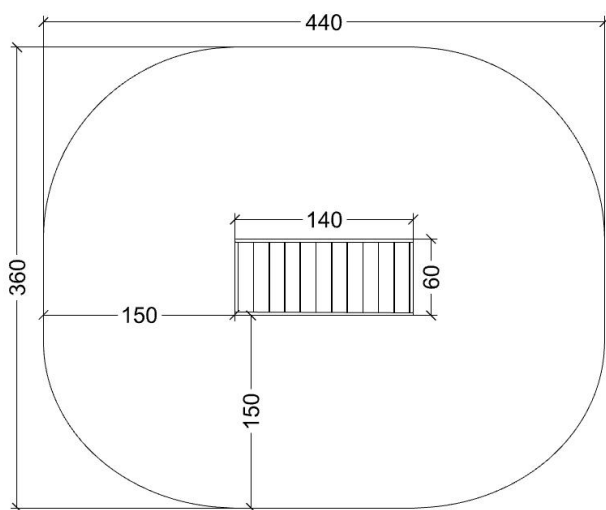

167859

x

D  
A  
T  
A  
B  
L  
A  
D  
/  
D  
A  
T  
A  
S  
H  
E  
E  
T

DK / ENG

Produktdata / Product data

Varenummer / item number: 167859

Sikkerhedsareal / Safety area: 14 m<sup>2</sup>

Faldhøjde / Fall height: 12 cm

Største enkelt del / Biggest single part: 140 x 12 x 3 cm

Vægt største enkelt del / Weight biggest single part: 7 kg

Samlet vægt / Total weight: 32 kg

Installationstid / Installation time: 0,5 h / 2 pers.