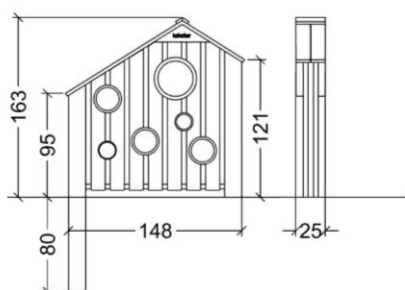

167860-101

D  
A  
T  
A  
B  
L  
A  
D  
/  
D  
A  
T  
A  
S  
H  
E  
E  
T

DK / ENG

**Produktdata / Product data**

Varenummer / item number: 167860-101

Sikkerhedsareal / Safety area: 12,7 m<sup>2</sup>

Faldhøjde / Fall height: 0

Største enkelt-del / Biggest single part: 175 x 10 cm

Vægt største enkelt-del / Weight biggest single part: 10 kg

Samlet vægt / Total weight: 120 kg

Installationstid / Installation time: 1 h / 2 pers.