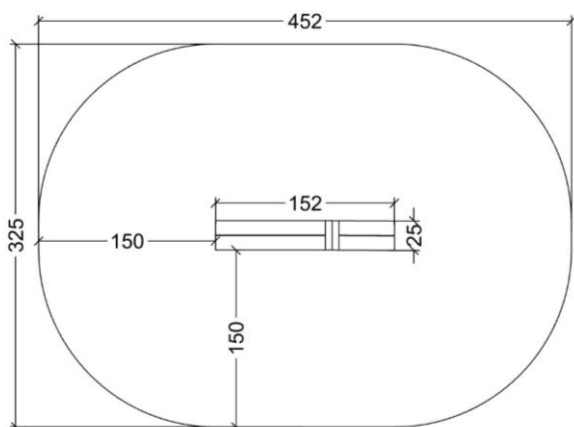

167860-101

D  
A  
T  
A  
B  
L  
A  
D  
/  
D  
A  
T  
A  
S  
H  
E  
E  
T

DK / ENG

**Produktdata / Product data**

Varenummer / item number: 167860-101

Sikkerhedsareal / Safety area: 12,7 m<sup>2</sup>

Faldhøjde / Fall height: 0

Største enkelt-del / Biggest single part: 175 x 10 cm

Vægt største enkelt-del / Weight biggest single part: 10 kg

Samlet vægt / Total weight: 120 kg

Installationstid / Installation time: 1 h / 2 pers.