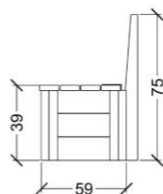

167910

D
A
T
A
B
L
A
D
/
D
A
T
A
S
H
E
E
T

Produktdata / Product data

Varenummer / item number: 167910

Sikkerhedsareal / Safety area:

Faldhøjde / Fall height: 39 cm

Største enkelt del / Biggest single part: 160 x 10 x 3 cm

Vægt største enkelt del / Weight biggest single part: 10 kg

Samlet vægt / Total weight: 45kg

Installationstid / Installation time: 1 h / 2 pers.

Aldersgruppe / Agegroup: 1+