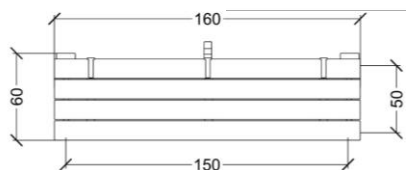

167910

D
A
T
A
B
L
A
D
/
D
A
T
A
S
H
E
E
T

Produktdata / Product data

Varenummer / item number: 167910

Sikkerhedsareal / Safety area:

Faldhøjde / Fall height: 39 cm

Største enkelt del / Biggest single part: 160 x 10 x 3 cm

Vægt største enkelt del / Weight biggest single part: 10 kg

Samlet vægt / Total weight: 45kg

Installationstid / Installation time: 1 h / 2 pers.

Aldersgruppe / Agegroup: 1+