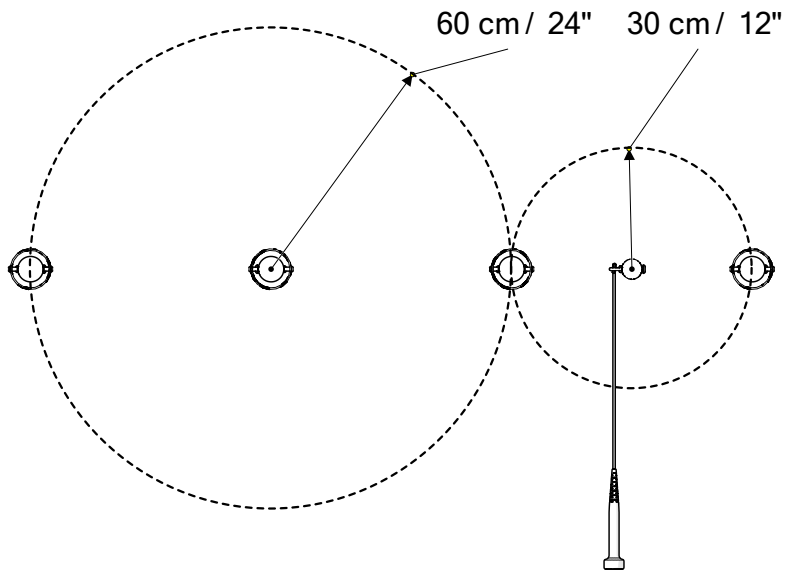

Part Reference	Description
PP-COLO-ST-11-GR	Colossus Chimes (Set of 11) - Silver (Ground Fix)

Check Risk Assessment

Packages

		L	W	H	Weight	Net
x1	904384	245cm / 96"	13cm / 5"	13cm / 5"	12kg / 26lbs	
x1	904385	235cm / 92.5"	13cm / 5"	13cm / 5"	12kg / 26lbs	
x1	904386	225cm / 88.5"	13cm / 5"	13cm / 5"	11kg / 24lbs	
x1	904387	205cm / 81"	13cm / 5"	13cm / 5"	11kg / 24lbs	
x1	904388	195cm / 78"	13cm / 5"	13cm / 5"	10kg / 22lbs	
x1	904389	190cm / 75"	13cm / 5"	13cm / 5"	10kg / 22lbs	
x1	904390	185cm / 73"	13cm / 5"	13cm / 5"	9kg / 20lbs	
x1	904391	180cm / 71"	13cm / 5"	13cm / 5"	9kg / 20lbs	
x1	904392	175cm / 69"	13cm / 5"	13cm / 5"	8kg / 18lbs	
x1	904393	170cm / 67"	13cm / 5"	13cm / 5"	8kg / 18lbs	
x1	904394	165cm / 65"	13cm / 5"	13cm / 5"	7kg / 15lbs	
x3	904395	93cm / 37"	19cm / 7.5"	7cm / 3"	10kg / 22lbs	
x1	904396	93cm / 37"	19cm / 7.5"	7cm / 3"	10kg / 22lbs	
x2	904397	187cm / 73.5"	12.5cm / 5"	12.5cm / 5"	6kg / 13lbs	

Tools required (not supplied)

¼" Bit Driver Ratchet

11/16" / 17mm Spanner

Spirit level

Tape Measure

Packages

Spares available from
percussionplay.com or
from your local distributor

904384	904385	904386	904387	904388	904389	904390	904391	904392
								
① x1	② x1	③ x1	④ x1	⑤ x1	⑥ x1	⑦ x1	⑧ x1	⑨ x1
								