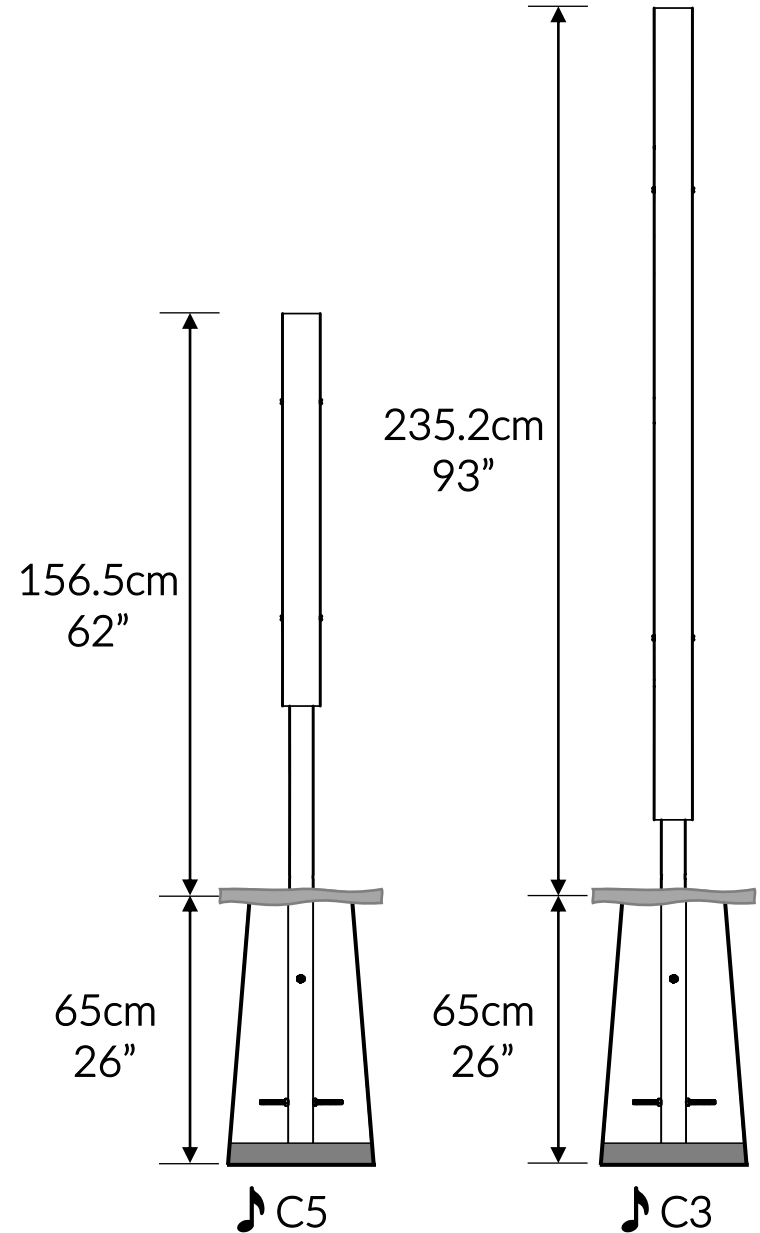

Part Reference	Description
PP-COLO-ST-11-GR	Colossus Chimes (Set of 11) - Silver (Ground Fix)

Check Risk Assessment

Packages

		L	W	H	Weight	Net
x1	904384	245cm / 96"	13cm / 5"	13cm / 5"	12kg / 26lbs	
x1	904385	235cm / 92.5"	13cm / 5"	13cm / 5"	12kg / 26lbs	
x1	904386	225cm / 88.5"	13cm / 5"	13cm / 5"	11kg / 24lbs	
x1	904387	205cm / 81"	13cm / 5"	13cm / 5"	11kg / 24lbs	
x1	904388	195cm / 78"	13cm / 5"	13cm / 5"	10kg / 22lbs	
x1	904389	190cm / 75"	13cm / 5"	13cm / 5"	10kg / 22lbs	
x1	904390	185cm / 73"	13cm / 5"	13cm / 5"	9kg / 20lbs	
x1	904391	180cm / 71"	13cm / 5"	13cm / 5"	9kg / 20lbs	
x1	904392	175cm / 69"	13cm / 5"	13cm / 5"	8kg / 18lbs	
x1	904393	170cm / 67"	13cm / 5"	13cm / 5"	8kg / 18lbs	
x1	904394	165cm / 65"	13cm / 5"	13cm / 5"	7kg / 15lbs	
x3	904395	93cm / 37"	19cm / 7.5"	7cm / 3"	10kg / 22lbs	
x1	904396	93cm / 37"	19cm / 7.5"	7cm / 3"	10kg / 22lbs	
x2	904397	187cm / 73.5"	12.5cm / 5"	12.5cm / 5"	6kg / 13lbs	

Tools required (not supplied)

¼" Bit Driver Ratchet

11/16" / 17mm Spanner

Spirit level

Tape Measure

Packages

Spares available from
percussionplay.com or
from your local distributor

904384	904385	904386	904387	904388	904389	904390	904391	904392
								
① x1	② x1	③ x1	④ x1	⑤ x1	⑥ x1	⑦ x1	⑧ x1	⑨ x1
								

1. x11

x2

x2 TX45

A		x11
B		x11

1.1

2. x11

2.1

2.2