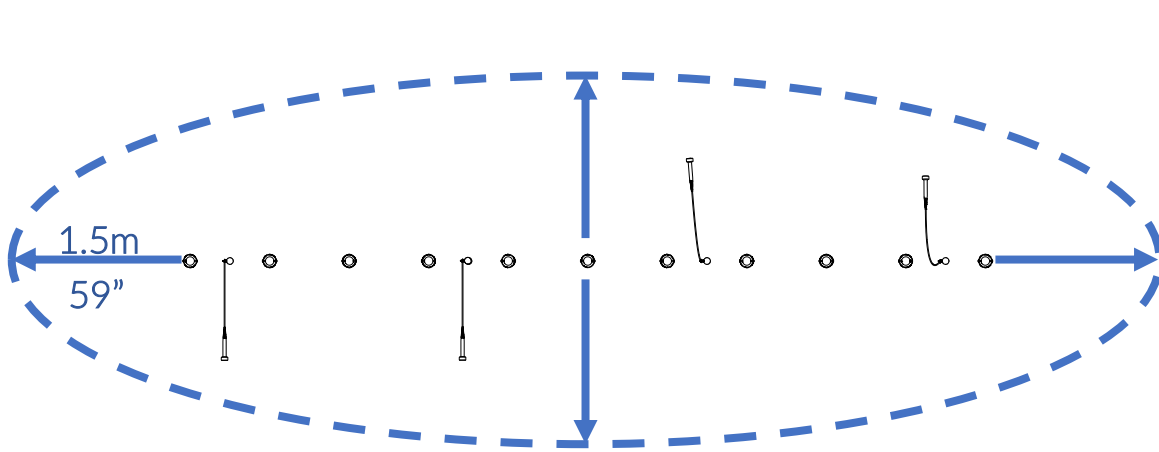

Part Reference	Description
PP-COLO-ST-11-GR	Colossus Chimes (Set of 11) - Silver (Ground Fix)

Check Risk Assessment

Packages

		L	W	H	Weight	Net
x1	904384	245cm / 96"	13cm / 5"	13cm / 5"	12kg / 26lbs	
x1	904385	235cm / 92.5"	13cm / 5"	13cm / 5"	12kg / 26lbs	
x1	904386	225cm / 88.5"	13cm / 5"	13cm / 5"	11kg / 24lbs	
x1	904387	205cm / 81"	13cm / 5"	13cm / 5"	11kg / 24lbs	
x1	904388	195cm / 78"	13cm / 5"	13cm / 5"	10kg / 22lbs	
x1	904389	190cm / 75"	13cm / 5"	13cm / 5"	10kg / 22lbs	
x1	904390	185cm / 73"	13cm / 5"	13cm / 5"	9kg / 20lbs	
x1	904391	180cm / 71"	13cm / 5"	13cm / 5"	9kg / 20lbs	
x1	904392	175cm / 69"	13cm / 5"	13cm / 5"	8kg / 18lbs	
x1	904393	170cm / 67"	13cm / 5"	13cm / 5"	8kg / 18lbs	
x1	904394	165cm / 65"	13cm / 5"	13cm / 5"	7kg / 15lbs	
x3	904395	93cm / 37"	19cm / 7.5"	7cm / 3"	10kg / 22lbs	
x1	904396	93cm / 37"	19cm / 7.5"	7cm / 3"	10kg / 22lbs	
x2	904397	187cm / 73.5"	12.5cm / 5"	12.5cm / 5"	6kg / 13lbs	

Tools required (not supplied)

¼" Bit Driver Ratchet

11/16" / 17mm Spanner

Spirit level

Tape Measure

Packages

Spares available from
percussionplay.com or
from your local distributor

904384	904385	904386	904387	904388	904389	904390	904391	904392
								
① x1	② x1	③ x1	④ x1	⑤ x1	⑥ x1	⑦ x1	⑧ x1	⑨ x1
								

1. x11

x2

x2 TX45

A		x11
B		x11

1.1

2. x11

2.1

2.2