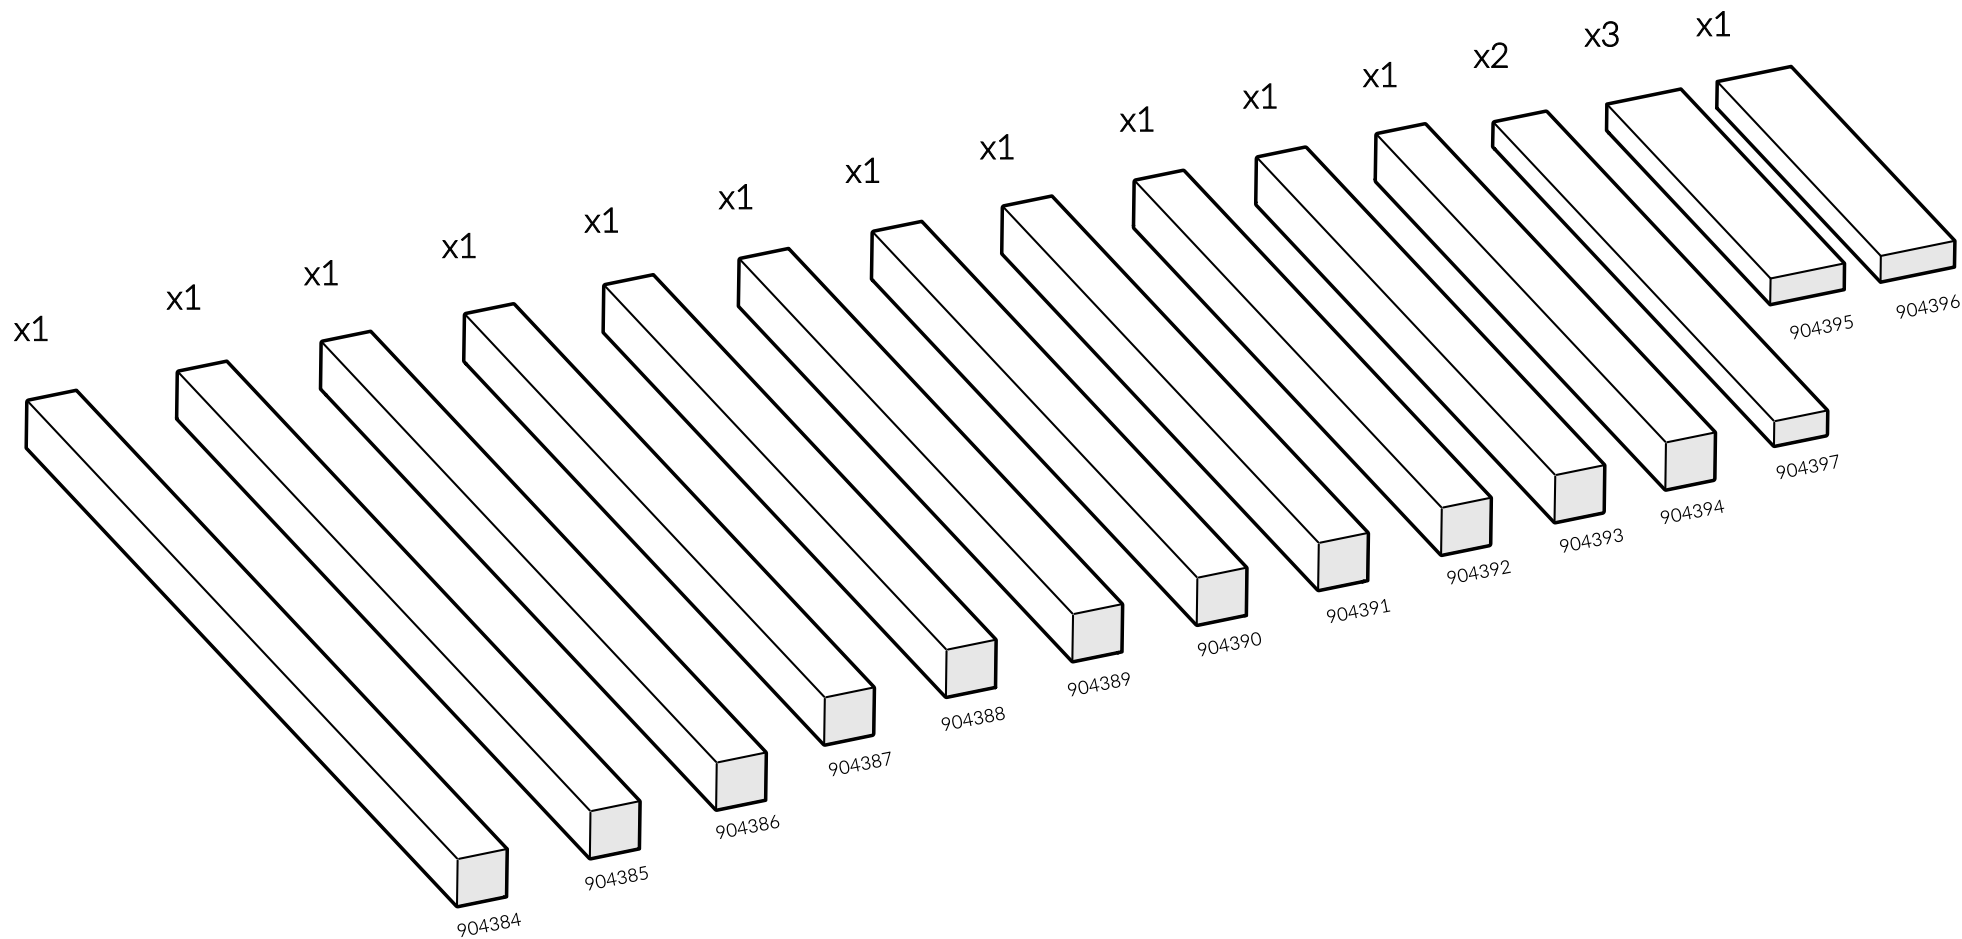

Part Reference	Description
PP-COLO-ST-11-GR	Colossus Chimes (Set of 11) - Silver (Ground Fix)

Check Risk Assessment

Packages

		L	W	H	Weight	Net
x1	904384	245cm / 96"	13cm / 5"	13cm / 5"	12kg / 26lbs	
x1	904385	235cm / 92.5"	13cm / 5"	13cm / 5"	12kg / 26lbs	
x1	904386	225cm / 88.5"	13cm / 5"	13cm / 5"	11kg / 24lbs	
x1	904387	205cm / 81"	13cm / 5"	13cm / 5"	11kg / 24lbs	
x1	904388	195cm / 78"	13cm / 5"	13cm / 5"	10kg / 22lbs	
x1	904389	190cm / 75"	13cm / 5"	13cm / 5"	10kg / 22lbs	
x1	904390	185cm / 73"	13cm / 5"	13cm / 5"	9kg / 20lbs	
x1	904391	180cm / 71"	13cm / 5"	13cm / 5"	9kg / 20lbs	
x1	904392	175cm / 69"	13cm / 5"	13cm / 5"	8kg / 18lbs	
x1	904393	170cm / 67"	13cm / 5"	13cm / 5"	8kg / 18lbs	
x1	904394	165cm / 65"	13cm / 5"	13cm / 5"	7kg / 15lbs	
x3	904395	93cm / 37"	19cm / 7.5"	7cm / 3"	10kg / 22lbs	
x1	904396	93cm / 37"	19cm / 7.5"	7cm / 3"	10kg / 22lbs	
x2	904397	187cm / 73.5"	12.5cm / 5"	12.5cm / 5"	6kg / 13lbs	

Tools required (not supplied)

¼" Bit Driver Ratchet

11/16" / 17mm Spanner

Spirit level

Tape Measure

Packages

Spares available from
percussionplay.com or
from your local distributor

904384	904385	904386	904387	904388	904389	904390	904391	904392
								
① x1	② x1	③ x1	④ x1	⑤ x1	⑥ x1	⑦ x1	⑧ x1	⑨ x1
								

1. x11

x2

x2 TX45

A		x11
B		x11

1.1

2. x11

2.1

2.2