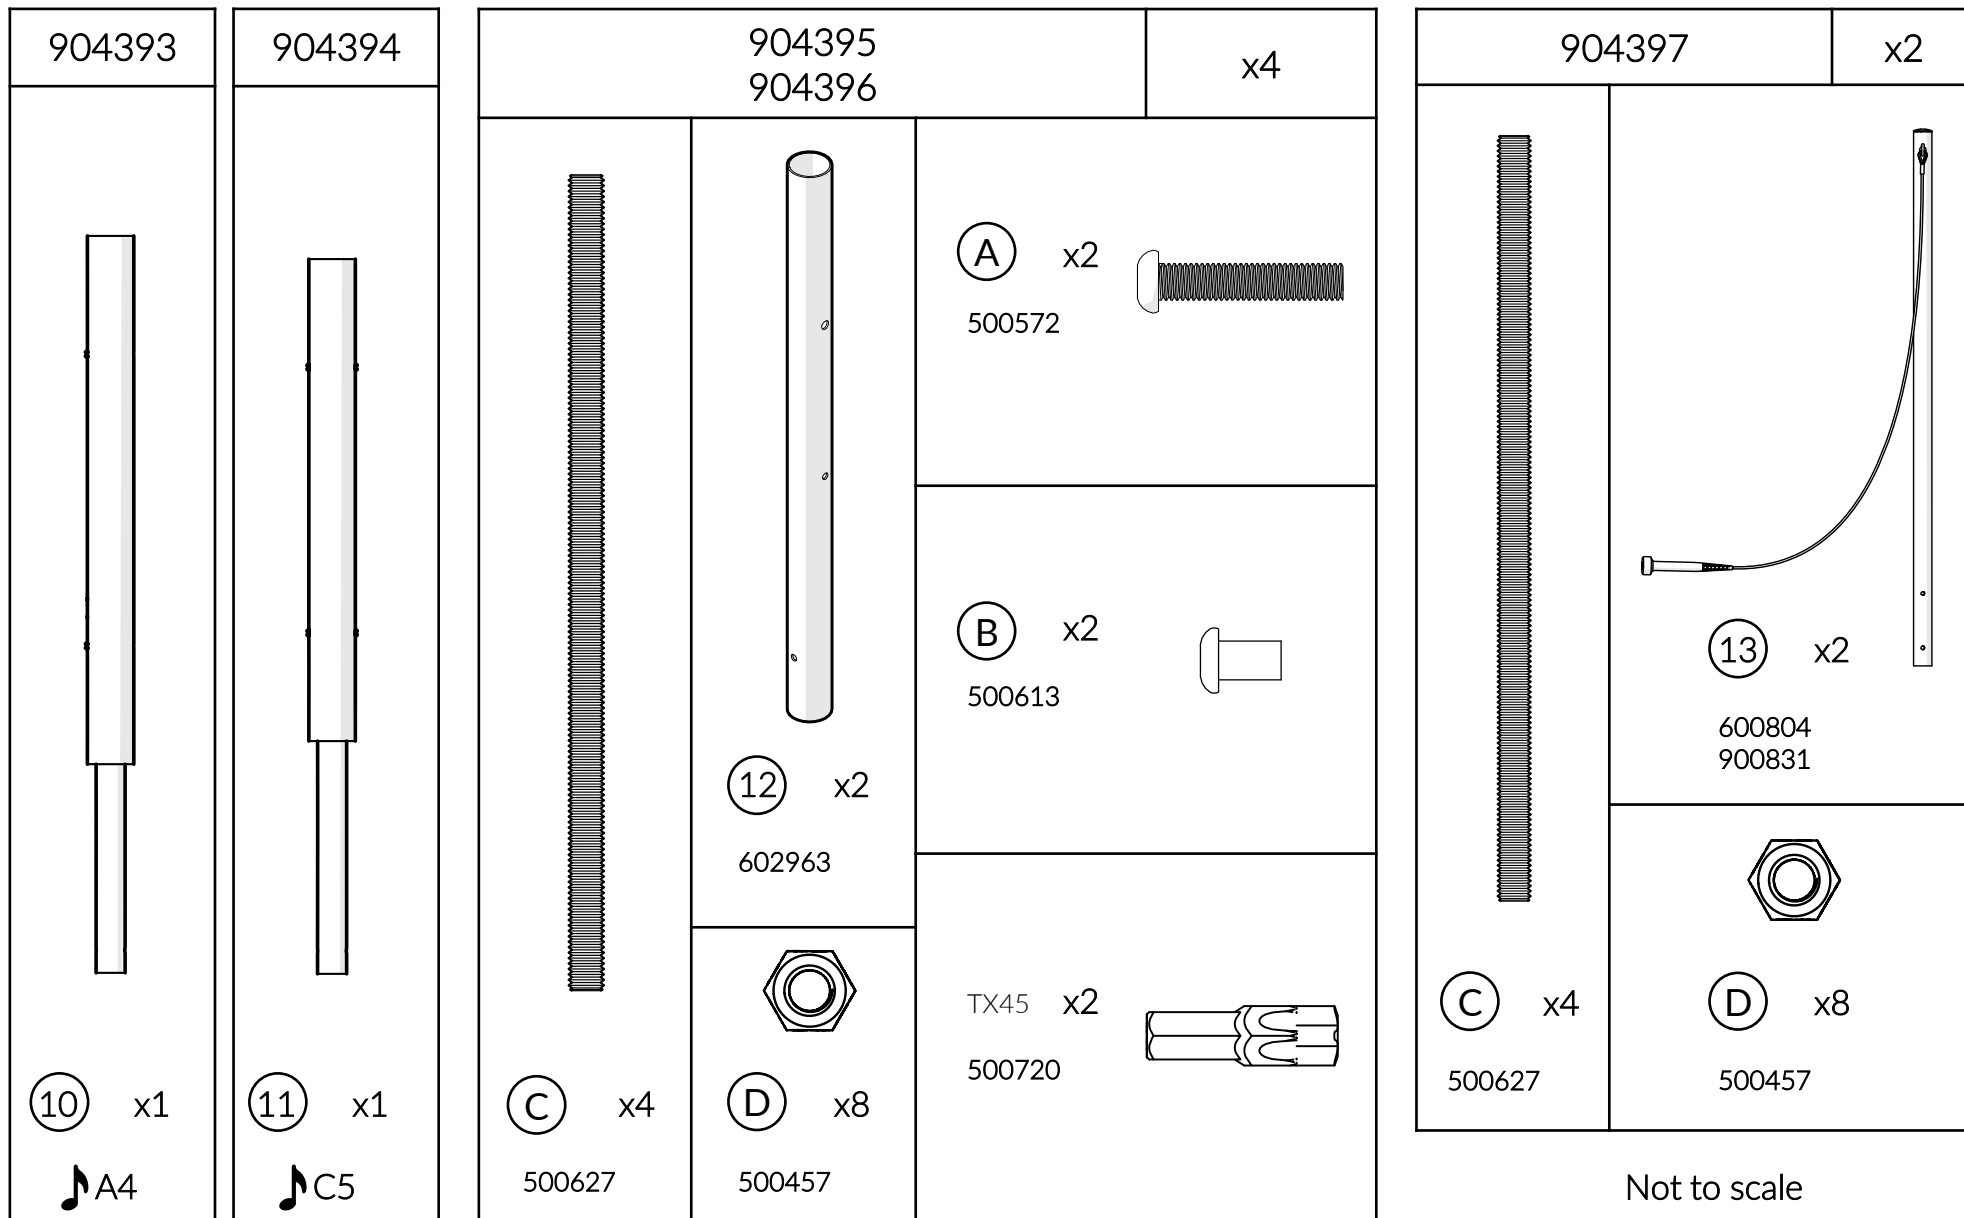

Part Reference	Description
PP-COLO-ST-11-GR	Colossus Chimes (Set of 11) - Silver (Ground Fix)

Check Risk Assessment

Packages

		L	W	H	Weight	Net
x1	904384	245cm / 96"	13cm / 5"	13cm / 5"	12kg / 26lbs	
x1	904385	235cm / 92.5"	13cm / 5"	13cm / 5"	12kg / 26lbs	
x1	904386	225cm / 88.5"	13cm / 5"	13cm / 5"	11kg / 24lbs	
x1	904387	205cm / 81"	13cm / 5"	13cm / 5"	11kg / 24lbs	
x1	904388	195cm / 78"	13cm / 5"	13cm / 5"	10kg / 22lbs	
x1	904389	190cm / 75"	13cm / 5"	13cm / 5"	10kg / 22lbs	
x1	904390	185cm / 73"	13cm / 5"	13cm / 5"	9kg / 20lbs	
x1	904391	180cm / 71"	13cm / 5"	13cm / 5"	9kg / 20lbs	
x1	904392	175cm / 69"	13cm / 5"	13cm / 5"	8kg / 18lbs	
x1	904393	170cm / 67"	13cm / 5"	13cm / 5"	8kg / 18lbs	
x1	904394	165cm / 65"	13cm / 5"	13cm / 5"	7kg / 15lbs	
x3	904395	93cm / 37"	19cm / 7.5"	7cm / 3"	10kg / 22lbs	
x1	904396	93cm / 37"	19cm / 7.5"	7cm / 3"	10kg / 22lbs	
x2	904397	187cm / 73.5"	12.5cm / 5"	12.5cm / 5"	6kg / 13lbs	

Tools required (not supplied)

¼" Bit Driver Ratchet

11/16" / 17mm Spanner

Spirit level

Tape Measure

Packages

Spares available from
percussionplay.com or
from your local distributor

904384	904385	904386	904387	904388	904389	904390	904391	904392
								
① x1	② x1	③ x1	④ x1	⑤ x1	⑥ x1	⑦ x1	⑧ x1	⑨ x1
								

1. x11

x2

x2 TX45

A		x11
B		x11

1.1

2. x11

2.1

2.2