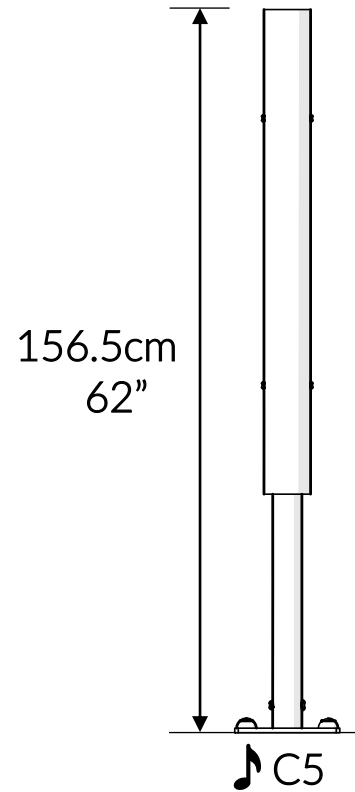

Part Reference	Description
PP-COLO-ST-11-SU	Colossus Chimes (Set of 11) - Silver (Surface Fix)

Check Risk Assessment

Packages

		L	W	H	Weight	Net
x1	904384	245cm / 96"	13cm / 5"	13cm / 5"	12kg / 26.5lbs	
x1	904385	235cm / 92.5"	13cm / 5"	13cm / 5"	12kg / 26.5lbs	
x1	904386	225cm / 88.5"	13cm / 5"	13cm / 5"	11kg / 24lbs	
x1	904387	205cm / 81"	13cm / 5"	13cm / 5"	11kg / 24lbs	
x1	904388	195cm / 77"	13cm / 5"	13cm / 5"	10kg / 22lbs	
x1	904389	190cm / 75"	13cm / 5"	13cm / 5"	10kg / 22lbs	
x1	904390	185cm / 73"	13cm / 5"	13cm / 5"	9kg / 20lbs	
x1	904391	180cm / 71"	13cm / 5"	13cm / 5"	9kg / 20lbs	
x1	904392	175cm / 69"	13cm / 5"	13cm / 5"	8kg / 17.5lbs	
x1	904393	170cm / 67"	13cm / 5"	13cm / 5"	8kg / 17.5lbs	
x1	904394	165cm / 65"	13cm / 5"	13cm / 5"	7kg / 15.5lbs	
x11	902168	32cm / 12.5"	23cm / 9"	23cm / 9"	6kg / 13lbs	
x4	902173	32cm / 12.5"	23cm / 9"	23cm / 9"	6kg / 13lbs	
x2	904398	187cm / 73.5"	12.5cm / 5"	12.5cm / 5"	4kg / 9lbs	

904393	904394
	
<p>⑩ x1</p> <p>A4</p>	<p>⑪ x1</p> <p>C5</p>

902168	x11
<p>⑫ x1</p> <p>801896</p>	
<p>Ⓐ x1</p> <p>500572</p>	
<p>Ⓑ x1</p> <p>500613</p>	
<p>Ⓓ x4</p> <p>601543</p>	
<p>Ⓔ x4</p> <p>601542</p>	
<p>TX45 x2</p> <p>500720</p>	

902173	x4
<p>⑬ x1</p> <p>801916</p>	
<p>Ⓒ x1</p> <p>501196</p>	
<p>Ⓑ x1</p> <p>500613</p>	
<p>Ⓓ x4</p> <p>601543</p>	
<p>Ⓔ x4</p> <p>601542</p>	
<p>TX45 x2</p> <p>500720</p>	

904398	x2
	
<p>⑭ x2</p> <p>602884 900831</p>	

Not to scale

1. x11

1.1

x2

x2 TX45

A		x11
B		x11

1.2

2. x4