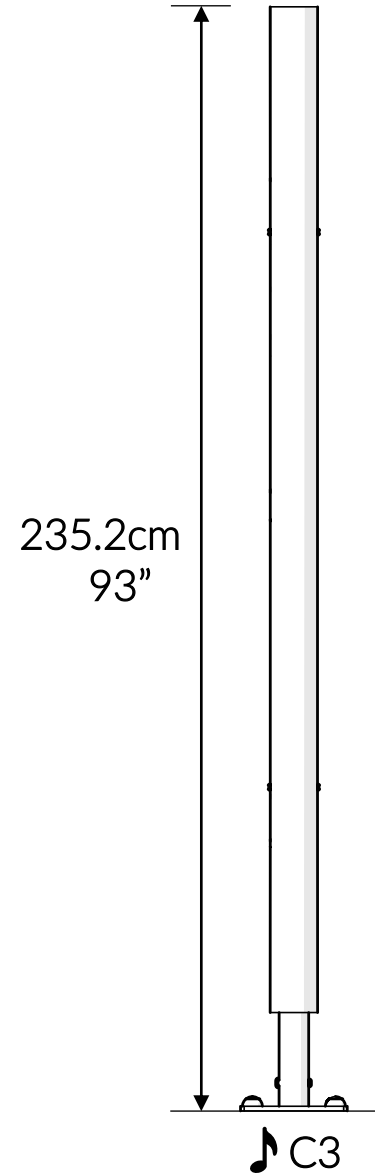

Part Reference	Description
PP-COLO-ST-11-SU	Colossus Chimes (Set of 11) - Silver (Surface Fix)

Check Risk Assessment

Packages

		L	W	H	Weight	Net
x1	904384	245cm / 96"	13cm / 5"	13cm / 5"	12kg / 26.5lbs	
x1	904385	235cm / 92.5"	13cm / 5"	13cm / 5"	12kg / 26.5lbs	
x1	904386	225cm / 88.5"	13cm / 5"	13cm / 5"	11kg / 24lbs	
x1	904387	205cm / 81"	13cm / 5"	13cm / 5"	11kg / 24lbs	
x1	904388	195cm / 77"	13cm / 5"	13cm / 5"	10kg / 22lbs	
x1	904389	190cm / 75"	13cm / 5"	13cm / 5"	10kg / 22lbs	
x1	904390	185cm / 73"	13cm / 5"	13cm / 5"	9kg / 20lbs	
x1	904391	180cm / 71"	13cm / 5"	13cm / 5"	9kg / 20lbs	
x1	904392	175cm / 69"	13cm / 5"	13cm / 5"	8kg / 17.5lbs	
x1	904393	170cm / 67"	13cm / 5"	13cm / 5"	8kg / 17.5lbs	
x1	904394	165cm / 65"	13cm / 5"	13cm / 5"	7kg / 15.5lbs	
x11	902168	32cm / 12.5"	23cm / 9"	23cm / 9"	6kg / 13lbs	
x4	902173	32cm / 12.5"	23cm / 9"	23cm / 9"	6kg / 13lbs	
x2	904398	187cm / 73.5"	12.5cm / 5"	12.5cm / 5"	4kg / 9lbs	

Tools required (not supplied)

¼" Bit Driver Ratchet

Tape Measure

Packages

Spares available from
percussionplay.com or
from your local distributor

904384	904385	904386	904387	904388	904389	904390	904391	904392
								
① x1	② x1	③ x1	④ x1	⑤ x1	⑥ x1	⑦ x1	⑧ x1	⑨ x1
								

904393	904394
	
<p>⑩ x1</p> <p>A4</p>	<p>⑪ x1</p> <p>C5</p>

902168	x11
<p>⑫ x1</p> <p>801896</p>	
<p>Ⓐ x1</p> <p>500572</p>	
<p>Ⓑ x1</p> <p>500613</p>	
<p>Ⓓ x4</p> <p>601543</p>	
<p>Ⓔ x4</p> <p>601542</p>	
<p>TX45 x2</p> <p>500720</p>	

902173	x4
<p>⑬ x1</p> <p>801916</p>	
<p>Ⓒ x1</p> <p>501196</p>	
<p>Ⓑ x1</p> <p>500613</p>	
<p>Ⓓ x4</p> <p>601543</p>	
<p>Ⓔ x4</p> <p>601542</p>	
<p>TX45 x2</p> <p>500720</p>	

904398	x2
	
<p>⑭ x2</p> <p>602884 900831</p>	