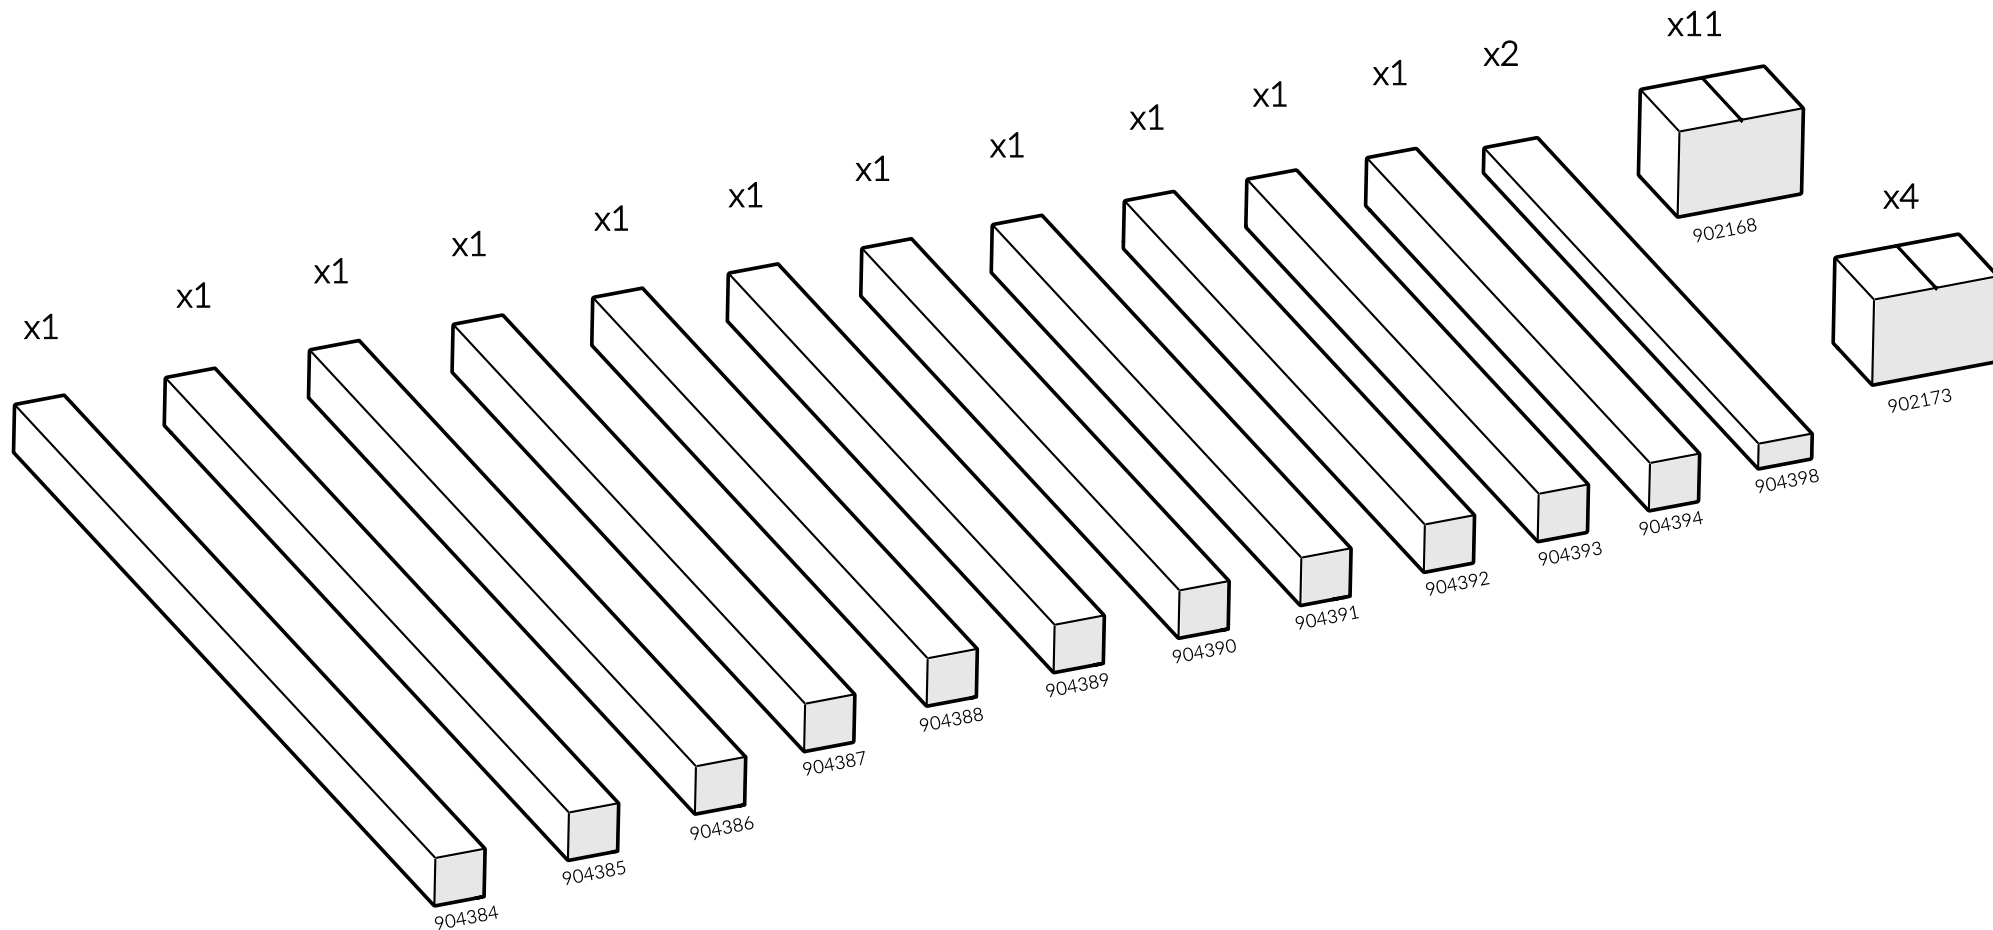

Packages

Spares available from
percussionplay.com or
from your local distributor