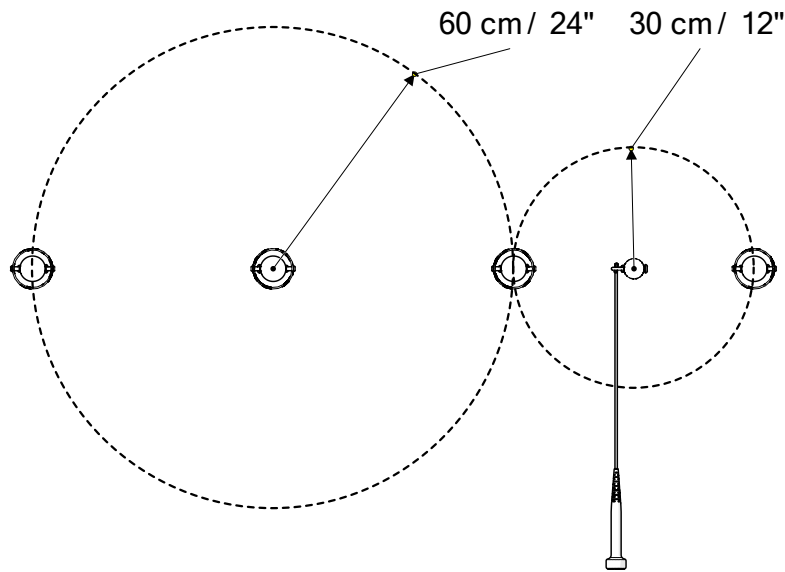

Part Reference	Description
PP-TBEL-ST-07-GR	Tubular Bells (Set of 7) - Silver (Ground Fix)

Check Risk Assessment

♪ C5

♪ A3

### Packages

		L	W	H	Weight	Net
x1	904407	270cm / 106"	13cm / 5"	13cm / 5"	11kg / 24lbs	
x1	904408	256cm / 101"	13cm / 5"	13cm / 5"	11kg / 24lbs	
x1	904409	246cm / 97"	13cm / 5"	13cm / 5"	10kg / 22lbs	
x1	904410	238cm / 94"	13cm / 5"	13cm / 5"	10kg / 22lbs	
x1	904411	225cm / 88.5"	13cm / 5"	13cm / 5"	9kg / 20lbs	
x1	904412	218cm / 86"	13cm / 5"	13cm / 5"	9kg / 20lbs	
x1	904413	209cm / 82"	13cm / 5"	13cm / 5"	8kg / 18lbs	
x1	904397	187cm / 73.5"	12.5cm / 5"	12.5cm / 5"	6kg / 13lbs	