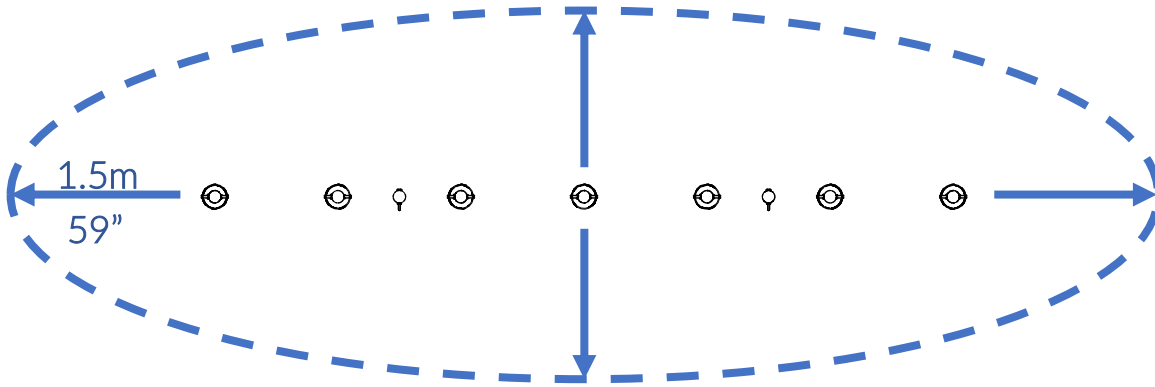

Part Reference	Description
PP-TBEL-ST-07-GR	Tubular Bells (Set of 7) - Silver (Ground Fix)

Check Risk Assessment

♪ C5

♪ A3

### Packages

		L	W	H	Weight	Net
x1	904407	270cm / 106"	13cm / 5"	13cm / 5"	11kg / 24lbs	
x1	904408	256cm / 101"	13cm / 5"	13cm / 5"	11kg / 24lbs	
x1	904409	246cm / 97"	13cm / 5"	13cm / 5"	10kg / 22lbs	
x1	904410	238cm / 94"	13cm / 5"	13cm / 5"	10kg / 22lbs	
x1	904411	225cm / 88.5"	13cm / 5"	13cm / 5"	9kg / 20lbs	
x1	904412	218cm / 86"	13cm / 5"	13cm / 5"	9kg / 20lbs	
x1	904413	209cm / 82"	13cm / 5"	13cm / 5"	8kg / 18lbs	
x1	904397	187cm / 73.5"	12.5cm / 5"	12.5cm / 5"	6kg / 13lbs	