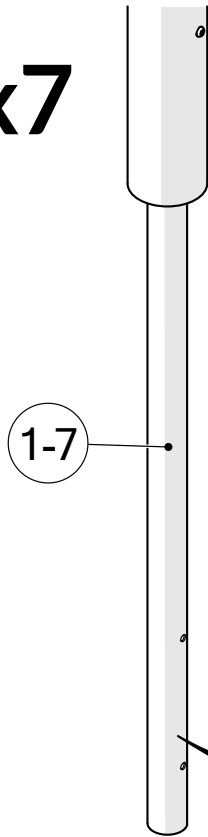

Part Reference	Description
PP-TBEL-ST-07-GR	Tubular Bells (Set of 7) - Silver (Ground Fix)

Check Risk Assessment

♪ C5

♪ A3

### Packages

		L	W	H	Weight	Net
x1	904407	270cm / 106"	13cm / 5"	13cm / 5"	11kg / 24lbs	
x1	904408	256cm / 101"	13cm / 5"	13cm / 5"	11kg / 24lbs	
x1	904409	246cm / 97"	13cm / 5"	13cm / 5"	10kg / 22lbs	
x1	904410	238cm / 94"	13cm / 5"	13cm / 5"	10kg / 22lbs	
x1	904411	225cm / 88.5"	13cm / 5"	13cm / 5"	9kg / 20lbs	
x1	904412	218cm / 86"	13cm / 5"	13cm / 5"	9kg / 20lbs	
x1	904413	209cm / 82"	13cm / 5"	13cm / 5"	8kg / 18lbs	
x1	904397	187cm / 73.5"	12.5cm / 5"	12.5cm / 5"	6kg / 13lbs	

### Tools required (not supplied)

## Packages

Spares available from  
[percussionplay.com](http://percussionplay.com) or  
from your local distributor

**1. x2**

**1.2**

A		x4
B		x8

**2. x7**

**2.2**

A		x14
B		x28