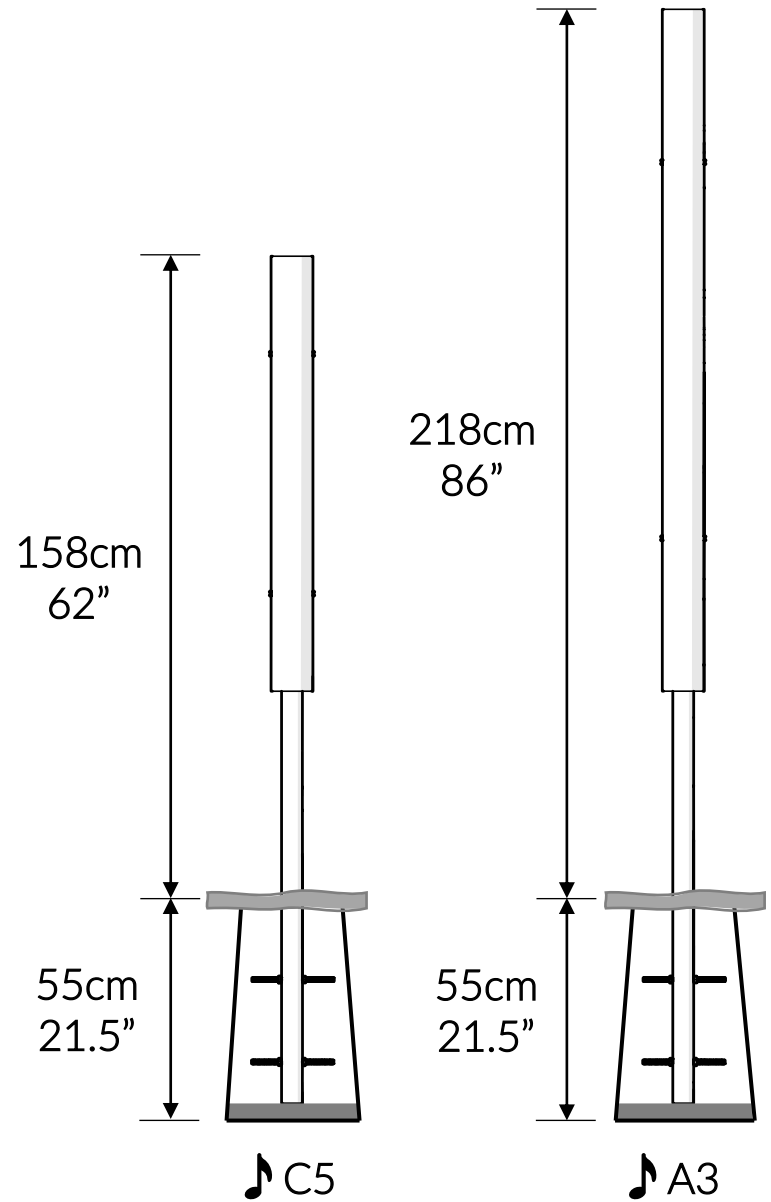

Part Reference	Description
PP-TBEL-ST-07-GR	Tubular Bells (Set of 7) - Silver (Ground Fix)

Check Risk Assessment

♪ C5

♪ A3

### Packages

		L	W	H	Weight	Net
x1	904407	270cm / 106"	13cm / 5"	13cm / 5"	11kg / 24lbs	
x1	904408	256cm / 101"	13cm / 5"	13cm / 5"	11kg / 24lbs	
x1	904409	246cm / 97"	13cm / 5"	13cm / 5"	10kg / 22lbs	
x1	904410	238cm / 94"	13cm / 5"	13cm / 5"	10kg / 22lbs	
x1	904411	225cm / 88.5"	13cm / 5"	13cm / 5"	9kg / 20lbs	
x1	904412	218cm / 86"	13cm / 5"	13cm / 5"	9kg / 20lbs	
x1	904413	209cm / 82"	13cm / 5"	13cm / 5"	8kg / 18lbs	
x1	904397	187cm / 73.5"	12.5cm / 5"	12.5cm / 5"	6kg / 13lbs	