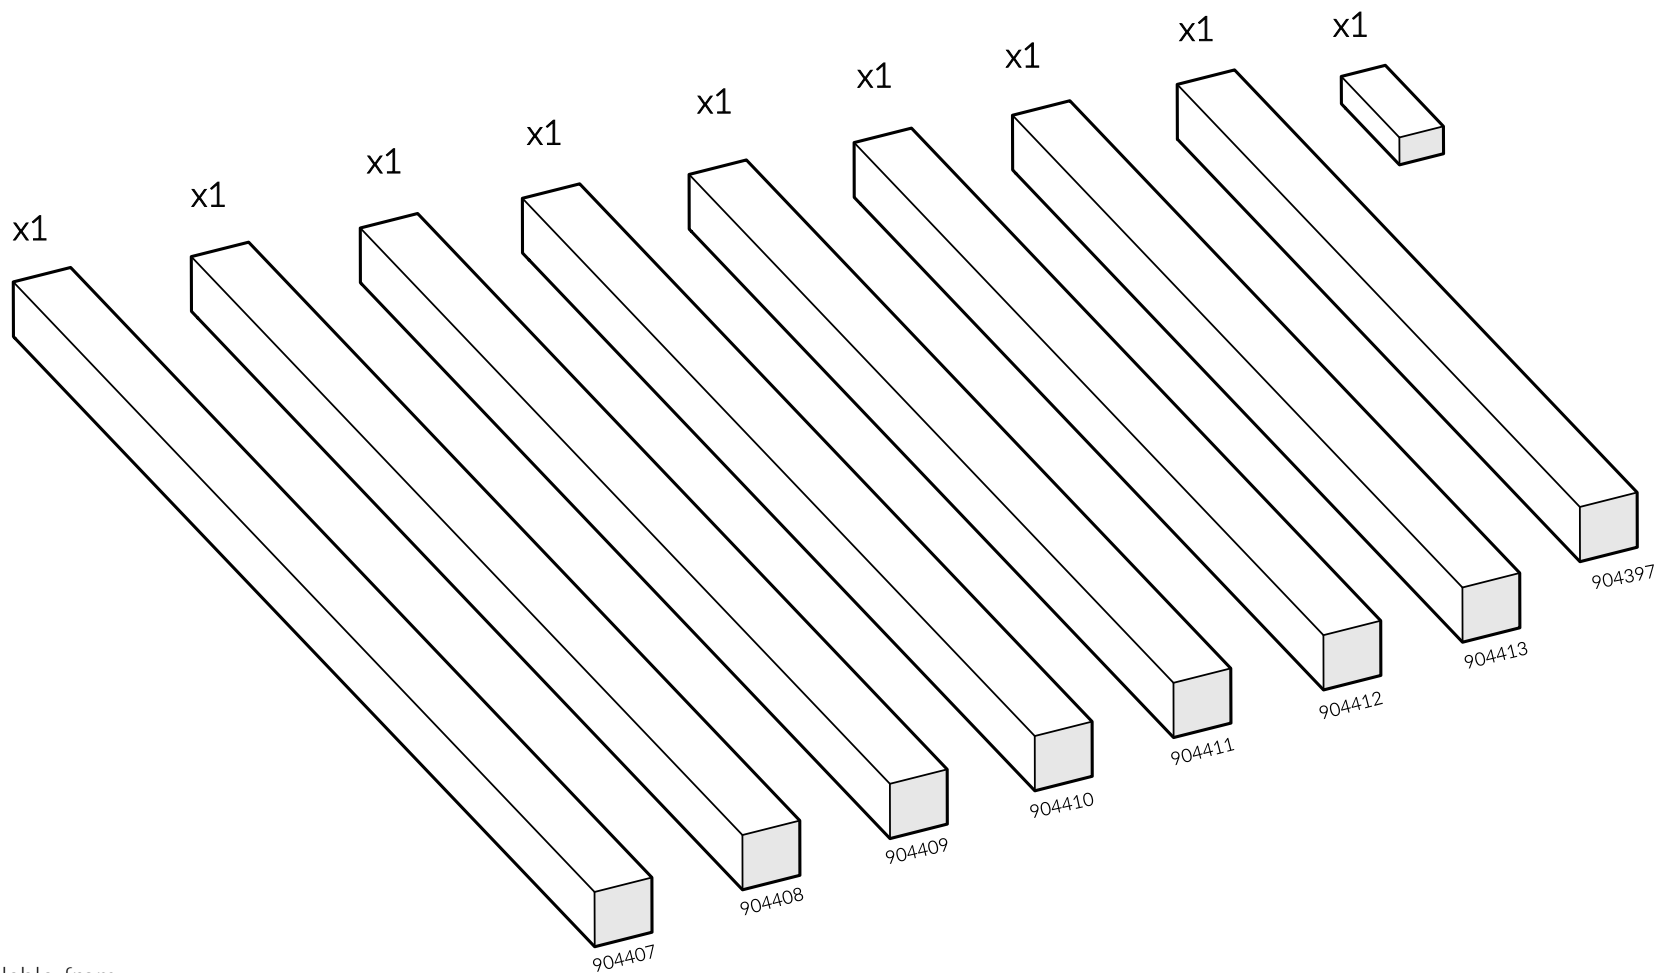

Packages

Spares available from
percussionplay.com or
from your local distributor