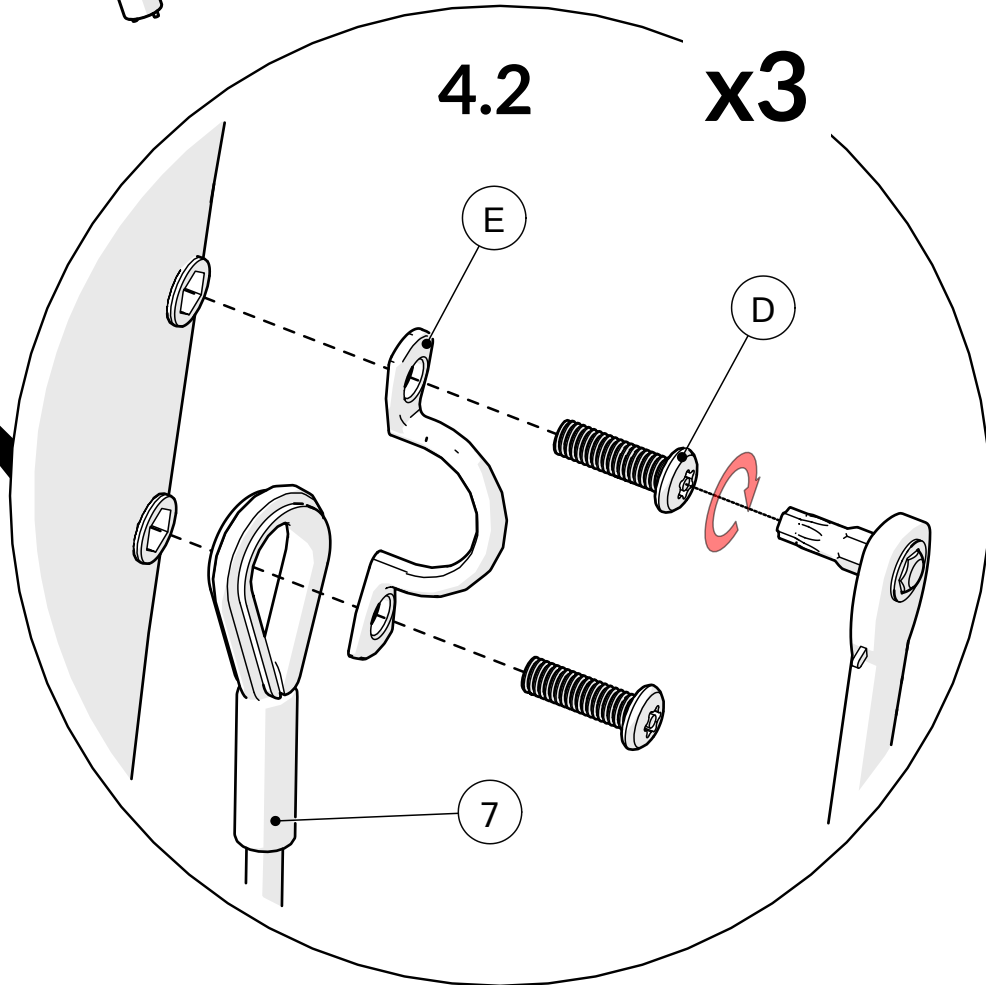

4. **x3**

TX30

7		x3
D		x6
E		x3

4.2

x3