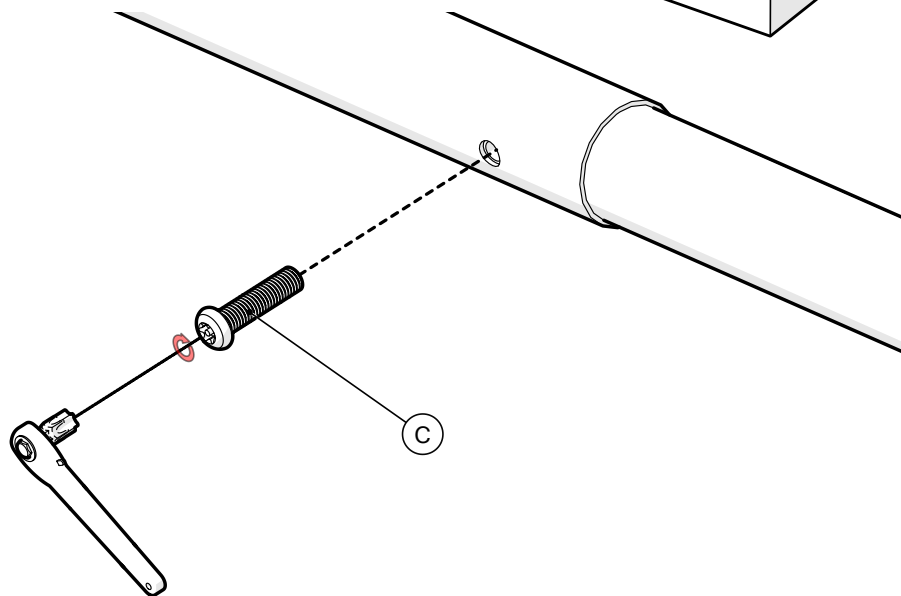

Tools required (not supplied)

¼" Bit Driver Ratchet

11/16" / 17mm Spanner

Spirit level

Tape Measure

Not to scale

903464

	 <p>① x1 803291</p>	 <p>② x1 803290</p>	 <p>③ x1 803289</p>	 <p>④ x1 603887</p>	 <p>⑤ x1 603888</p>	 <p>⑥ x1 603889</p>	 <p>⑦ x3 900873</p>
<p>Ⓐ x3 500627</p>	 <p>Ⓑ x6 500457</p>	 <p>Ⓒ x3 501196</p>	 <p>Ⓓ x6 500746</p>	<p>Ⓔ x3 603150</p> 	 <p>TX30 x1 500473</p>	 <p>TX45 x2 500720</p>	

903556	
	
8	x1
F	x1
604362	
G	x1
504619	
H	x1
505232	

903557	
	
9	x1
F	x1
604362	
G	x1
504619	
H	x1
505232	

903558	
	
10	x1
F	x1
604362	
G	x1
504619	
H	x1
505232	

1.

1.1

1.2

TX45

c		x3
---	---	----