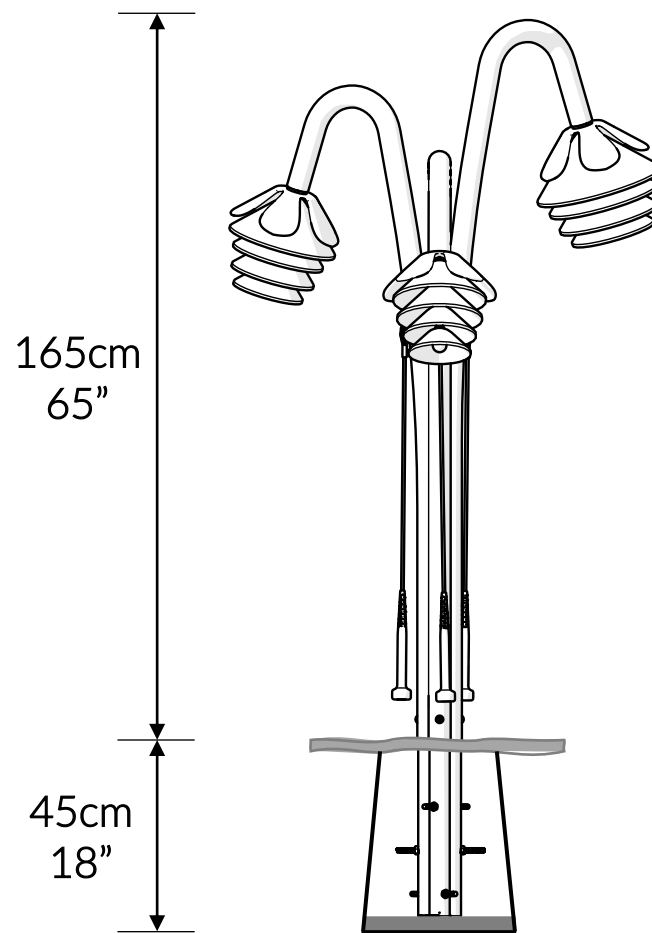

Part Reference	Description
PP-HBBU-MI-GR	Harmony Bells Minor Bunch (Set of 3) (Ground Fix)

Check Risk Assessment

Packages

		L	W	H	Weight	Net
x1	903556	29cm / 11.5"	28cm / 11"	29cm / 11.5"	3kg / 6.6lbs	
x1	903557	29cm / 11.5"	28cm / 11"	29cm / 11.5"	3kg / 6.6lbs	
x1	903558	29cm / 11.5"	28cm / 11"	29cm / 11.5"	3kg / 6.6lbs	
x1	903464	187cm / 74"	57cm / 22.5"	7cm / 3"	22kg / 48.5lbs	

Tools required (not supplied)

¼" Bit Driver Ratchet

11/16" / 17mm Spanner

Spirit level

Tape Measure

Not to scale

903464

	 <p>① x1 803291</p>	 <p>② x1 803290</p>	 <p>③ x1 803289</p>	 <p>④ x1 603887</p>	 <p>⑤ x1 603888</p>	 <p>⑥ x1 603889</p>	 <p>⑦ x3 900873</p>
<p>Ⓐ x3 500627</p>	 <p>Ⓑ x6 500457</p>	 <p>Ⓒ x3 501196</p>	 <p>Ⓓ x6 500746</p>	<p>Ⓔ x3 603150</p> 	 <p>TX30 x1 500473</p>	 <p>TX45 x2 500720</p>	

903556	
	
8	x1
F	x1
604362	
G	x1
504619	
H	x1
505232	

903557	
	
9	x1
F	x1
604362	
G	x1
504619	
H	x1
505232	

903558	
	
10	x1
F	x1
604362	
G	x1
504619	
H	x1
505232	

1.

1.1

1.2

TX45

c		x3
---	---	----