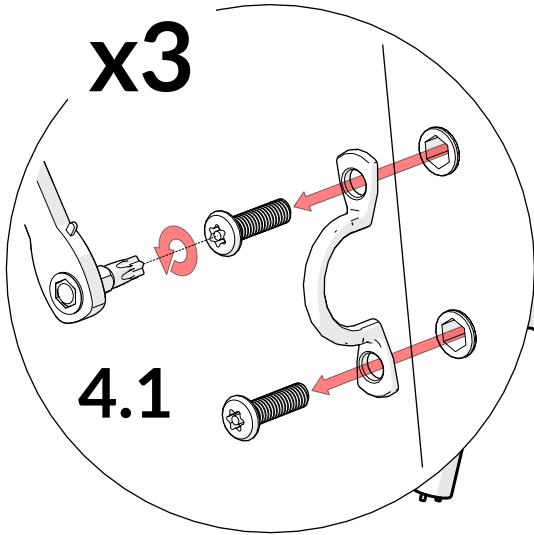

4. **x3**

TX30

7		x3
D		x6
E		x3