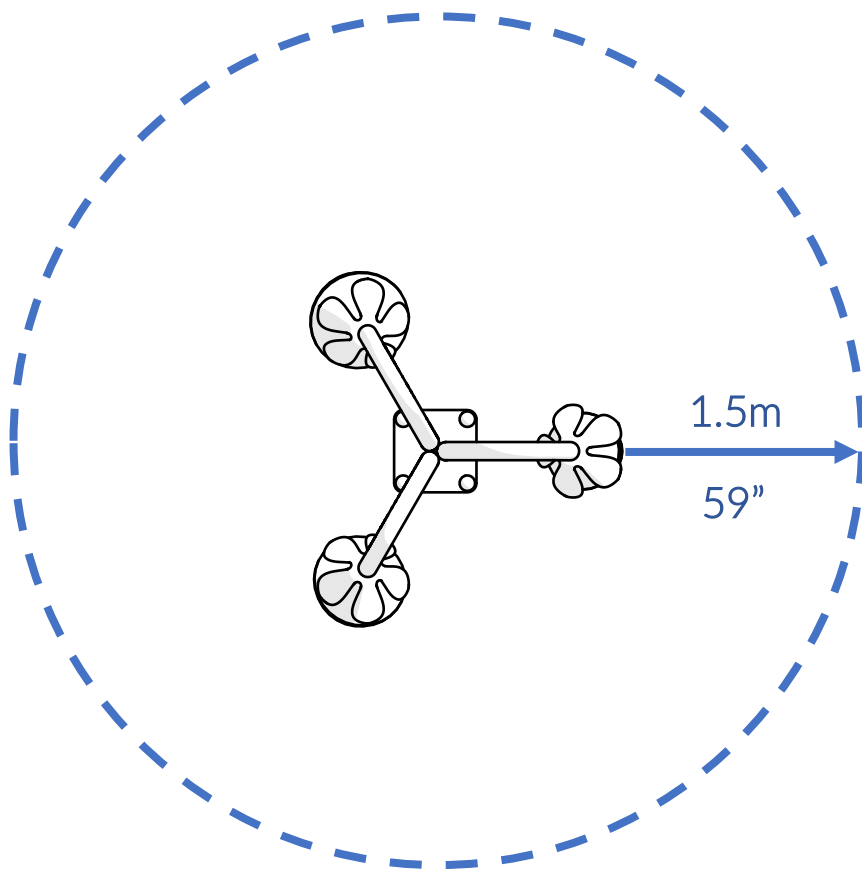

Part Reference	Description
PP-HBBU-MI-SU	Harmony Bells Minor Bunch (Set of 3) (Surface Fix)

Check Risk Assessment

Packages

x3

x1

x1

		L	W	H	Weight	Net
x1	903556	29cm / 11.5"	28cm / 11"	29cm / 11.5"	3kg / 6.6lbs	
x1	903557	29cm / 11.5"	28cm / 11"	29cm / 11.5"	3kg / 6.6lbs	
x1	903558	29cm / 11.5"	28cm / 11"	29cm / 11.5"	3kg / 6.6lbs	
x1	903468	187cm / 74"	57cm / 22.5"	7cm / 3"	22kg / 48.5lbs	
x1	903388	32cm / 12.5"	23cm / 9"	23cm / 9"	6kg / 13lbs	

Tools required (not supplied)

¼" Bit Driver Ratchet

Tape Measure

Spirit level

903468

 <p>1 x1 803291</p>	 <p>2 x1 803290</p>	 <p>3 x1 803289</p>	 <p>5 x3 900873</p>
 <p>B x6 500746</p>	 <p>C x3 603150</p>	 <p>TX30 x1 500473</p>	

903388

Not to scale

<p>4 x1 803387</p> 
<p>A x3 500682</p> 
<p>G x4 601543</p> 
<p>H x4 601542</p> 
<p>TX45 x2 500720</p> 

903556	
	
⑥ x1	
ⓓ x1 604362	
ⓔ x1 505232	
ⓕ x1 504619	

903557	
	
⑦ x1	
ⓓ x1 604362	
ⓔ x1 505232	
ⓕ x1 504619	