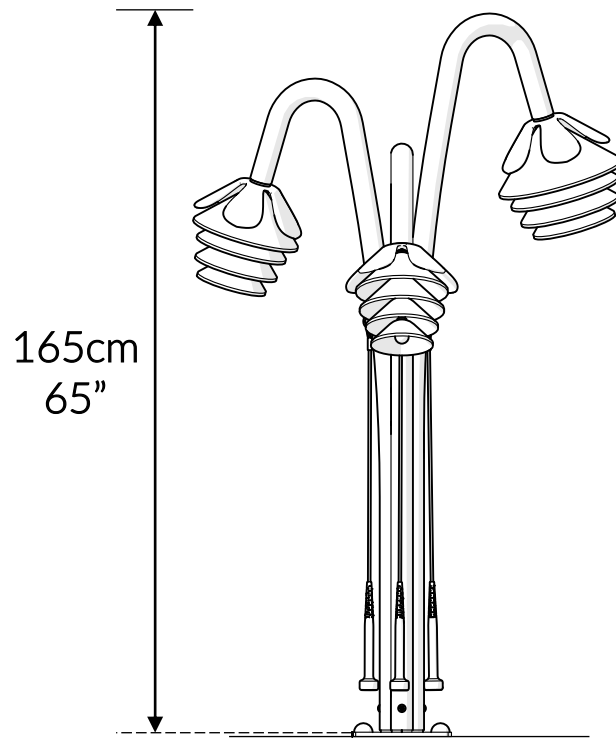

Part Reference	Description
PP-HBBU-MI-SU	Harmony Bells Minor Bunch (Set of 3) (Surface Fix)

Check Risk Assessment

Packages

x3

x1

x1

		L	W	H	Weight	Net
x1	903556	29cm / 11.5"	28cm / 11"	29cm / 11.5"	3kg / 6.6lbs	
x1	903557	29cm / 11.5"	28cm / 11"	29cm / 11.5"	3kg / 6.6lbs	
x1	903558	29cm / 11.5"	28cm / 11"	29cm / 11.5"	3kg / 6.6lbs	
x1	903468	187cm / 74"	57cm / 22.5"	7cm / 3"	22kg / 48.5lbs	
x1	903388	32cm / 12.5"	23cm / 9"	23cm / 9"	6kg / 13lbs	

Tools required (not supplied)

¼" Bit Driver Ratchet

Tape Measure

Spirit level

903468

 <p>1 x1 803291</p>	 <p>2 x1 803290</p>	 <p>3 x1 803289</p>	 <p>5 x3 900873</p>
 <p>B x6 500746</p>	 <p>C x3 603150</p>	 <p>TX30 x1 500473</p>	

903388

Not to scale

<p>4 x1 803387</p> 
<p>A x3 500682</p> 
<p>G x4 601543</p> 
<p>H x4 601542</p> 
<p>TX45 x2 500720</p> 

903556	
	
⑥ x1	
ⓓ x1 604362	
ⓔ x1 505232	
ⓕ x1 504619	

903557	
	
⑦ x1	
ⓓ x1 604362	
ⓔ x1 505232	
ⓕ x1 504619	