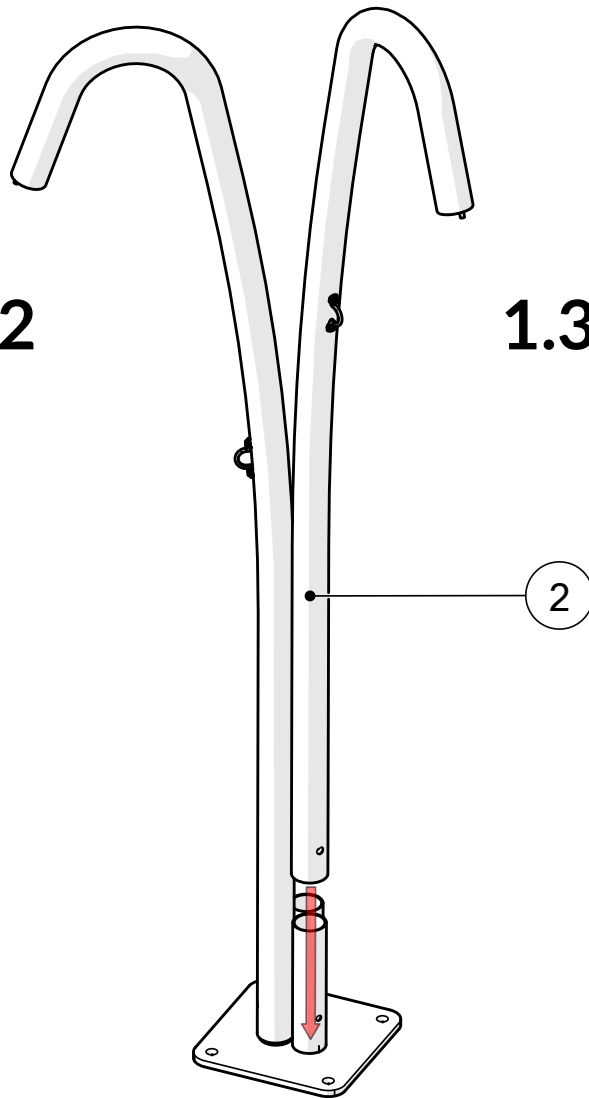

Part Reference	Description
PP-HBBU-MI-SU	Harmony Bells Minor Bunch (Set of 3) (Surface Fix)

Check Risk Assessment

Packages

x3

x1

x1

		L	W	H	Weight	Net
x1	903556	29cm / 11.5"	28cm / 11"	29cm / 11.5"	3kg / 6.6lbs	
x1	903557	29cm / 11.5"	28cm / 11"	29cm / 11.5"	3kg / 6.6lbs	
x1	903558	29cm / 11.5"	28cm / 11"	29cm / 11.5"	3kg / 6.6lbs	
x1	903468	187cm / 74"	57cm / 22.5"	7cm / 3"	22kg / 48.5lbs	
x1	903388	32cm / 12.5"	23cm / 9"	23cm / 9"	6kg / 13lbs	

Tools required (not supplied)

¼" Bit Driver Ratchet

Tape Measure

Spirit level

903468

 <p>1 x1 803291</p>	 <p>2 x1 803290</p>	 <p>3 x1 803289</p>	 <p>5 x3 900873</p>
 <p>B x6 500746</p>	 <p>C x3 603150</p>	 <p>TX30 x1 500473</p>	

903388

Not to scale

<p>4 x1 803387</p> 
<p>A x3 500682</p> 
<p>G x4 601543</p> 
<p>H x4 601542</p> 
<p>TX45 x2 500720</p> 

903556	
	
⑥ x1	
ⓓ x1 604362	
ⓔ x1 505232	
ⓕ x1 504619	

903557	
	
⑦ x1	
ⓓ x1 604362	
ⓔ x1 505232	
ⓕ x1 504619	

903558	
	
⑧ x1	
ⓓ x1 604362	
ⓔ x1 505232	
ⓕ x1 504619	

1.

1.1

1.2

1.3

2.

TX45

A		x3
---	-------------------------------------------------------------------------------------	----