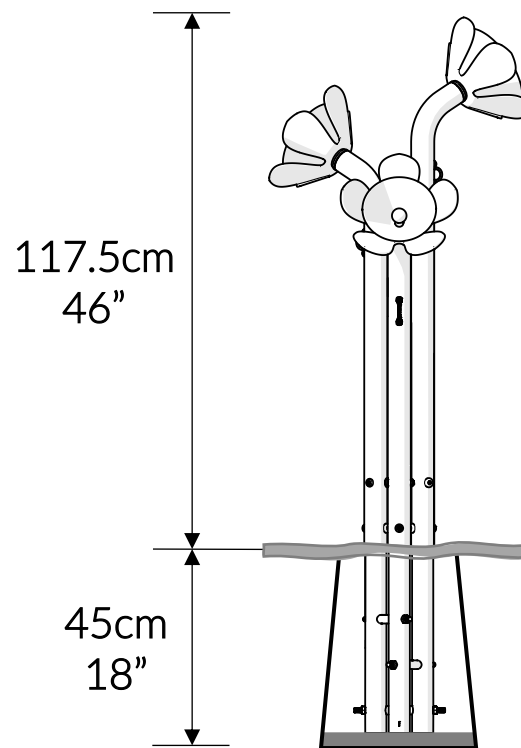

Part Reference	Description
PP-HFPO-MA-GF	Harmony Flowers Major Posy (Set of 3) (Ground Fix)
PP-HFPO-MI-GF	Harmony Flowers Minor Posy (Set of 3) (Ground Fix)

Check Risk Assessment

## Packages

x1

x1

		L	W	H	Weight	Net
x1	903566	42cm / 16.5"	28cm / 11"	28cm / 11"	5kg / 11lbs	
	903565					
x1	903441	126cm / 50"	34cm / 13"	5cm / 2"	15kg / 33lbs	

## Tools required (not supplied)

¼" Bit Driver Ratchet

x2

11/16" / 17mm Spanner

x2

Spirit level

Tape Measure

903441

Not to scale

 <p>① x1 803274</p>	 <p>② x1 803275</p>	 <p>③ x1 803276</p>	 <p>ⓓ x3 500627</p>	 <p>④ x1 603887</p>	 <p>⑤ x1 603888</p>	 <p>⑥ x1 603889</p>	 <p>⑦ x3 900875</p>	 <p>⑧ x3 604362</p>  <p>⑨ x3 603248</p>
 <p>Ⓐ x6 501196</p>	 <p>Ⓑ x6 500613</p>	 <p>Ⓒ x3 606001</p>	 <p>Ⓔ x6 500457</p>	 <p>Ⓕ x6 500746</p>	 <p>Ⓖ x3 603150</p>	 <p>Ⓗ x3 600592</p>	<p>TX30 x1 500473</p> 	<p>TX45 x2 500720</p> 