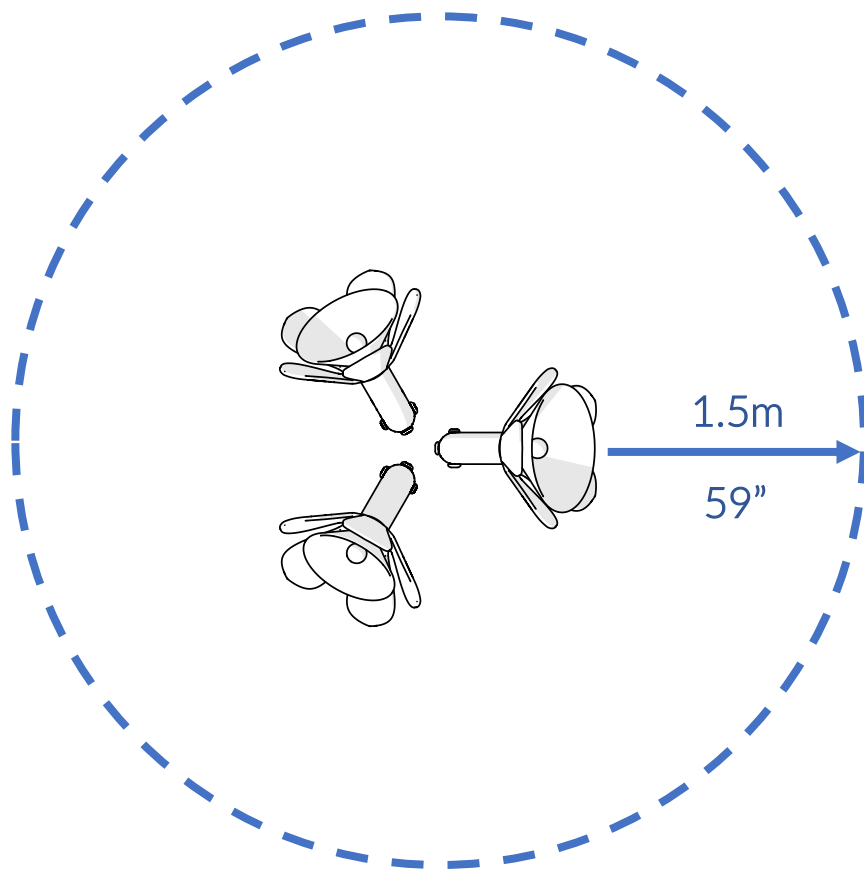

Part Reference	Description
PP-HFPO-MA-GF	Harmony Flowers Major Posy (Set of 3) (Ground Fix)
PP-HFPO-MI-GF	Harmony Flowers Minor Posy (Set of 3) (Ground Fix)

Check Risk Assessment

## Packages

x1

x1

		L	W	H	Weight	Net
x1	903566	42cm / 16.5"	28cm / 11"	28cm / 11"	5kg / 11lbs	
	903565					
x1	903441	126cm / 50"	34cm / 13"	5cm / 2"	15kg / 33lbs	

Not to scale

 <p>① x1 803274</p>	 <p>② x1 803275</p>	 <p>③ x1 803276</p>	 <p>ⓓ x3 500627</p>	 <p>④ x1 603887</p>	 <p>⑤ x1 603888</p>	 <p>⑥ x1 603889</p>	 <p>⑦ x3 900875</p>	 <p>⑧ x3 604362</p>  <p>⑨ x3 603248</p>
 <p>Ⓐ x6 501196</p>	 <p>Ⓑ x6 500613</p>	 <p>Ⓒ x3 606001</p>	 <p>Ⓔ x6 500457</p>	 <p>Ⓕ x6 500746</p>	 <p>Ⓖ x3 603150</p>	 <p>Ⓗ x3 600592</p>	<p>TX30 x1 500473</p> 	<p>TX45 x2 500720</p> 