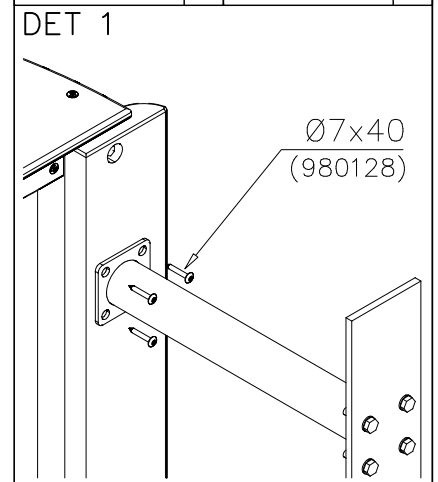

① 707046	PCS	② 702679	PCS
	1		2
③ 980128	PCS	④ 702341	PCS
	16		1
Ø7x40		90x50	
	PCS		PCS
	PCS		PCS
	PCS		PCS

—— EN/AS Impact Area 7.4 m<sup>2</sup>  
 - - - - Falling Space 19.1 m<sup>2</sup>  
 Max Falling Height 1000 mm