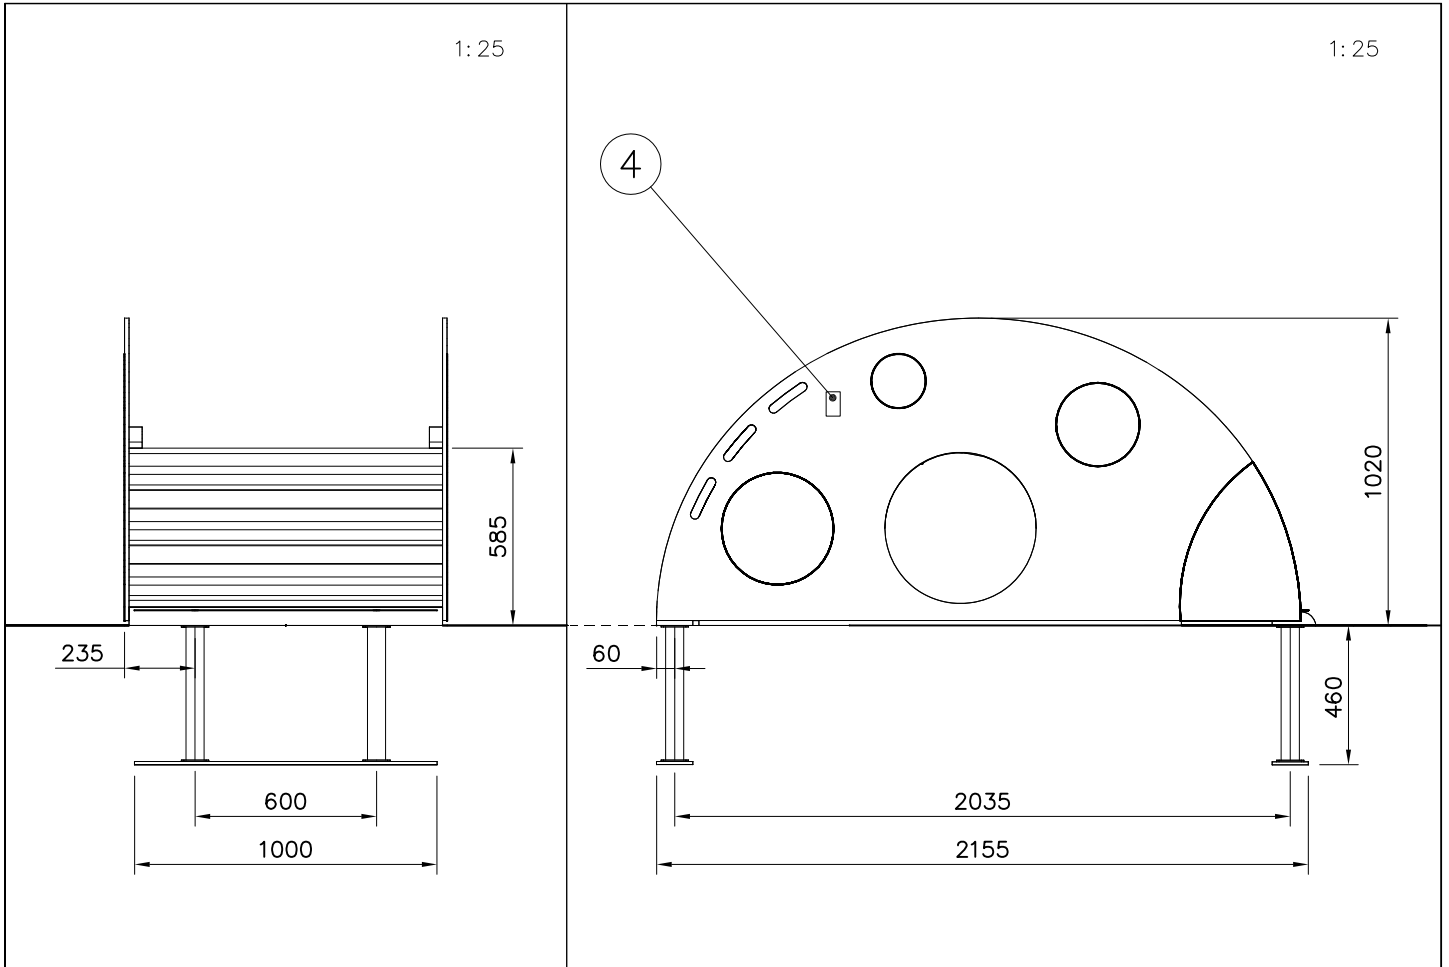

① 707046	PCS	② 702679	PCS
	1		2
③ 980128	PCS	④ 702341	PCS
	16		1
Ø7x40		90x50	
	PCS		PCS
	PCS		PCS
	PCS		PCS

—— EN/AS Impact Area 7.4 m<sup>2</sup>  
 - - - - Falling Space 19.1 m<sup>2</sup>  
 Max Falling Height 1000 mm