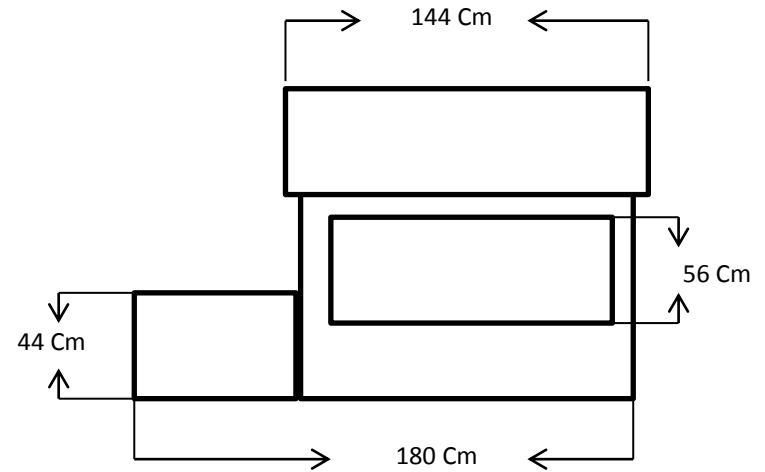

# Havtorn Art. Nr. 62504/62505

**Alt Fyr træ er FSC certificeret**

Alt konstruktions træ til Tag,  
gavle og facader 40 X 40 mm  
Fyr træ

Tag Klink 16 X 115 mm  
Fyr træ

Vindskeder 90 X 115 mm  
Fyr træ

Facader og gavle  
profilbrædder 16 X 115 mm  
Fyr træ

gulv planker 27 X 115  
Fyr træ

Hjørnestolper 65 X 65 mm  
Fyr træ

gulv 3 stk. 30 X 30 mod jord  
Hårdtræ