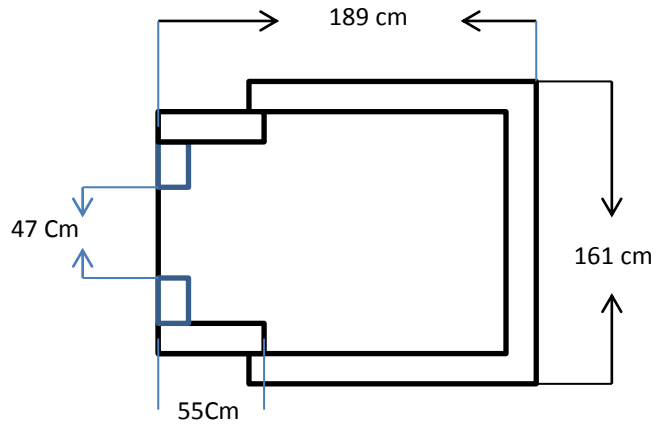

# Havtorn Art. Nr. 62504/62505

**Alt Fyr træ er FSC certificeret**

Alt konstruktions træ til Tag,  
gavle og facader 40 X 40 mm  
Fyr træ

Tag Klink 16 X 115 mm  
Fyr træ

Vindskeder 90 X 115 mm  
Fyr træ

Facader og gavle  
profilbrædder 16 X 115 mm  
Fyr træ

gulv planker 27 X 115  
Fyr træ

Hjørnestolper 65 X 65 mm  
Fyr træ

gulv 3 stk. 30 X 30 mod jord  
Hårdtræ