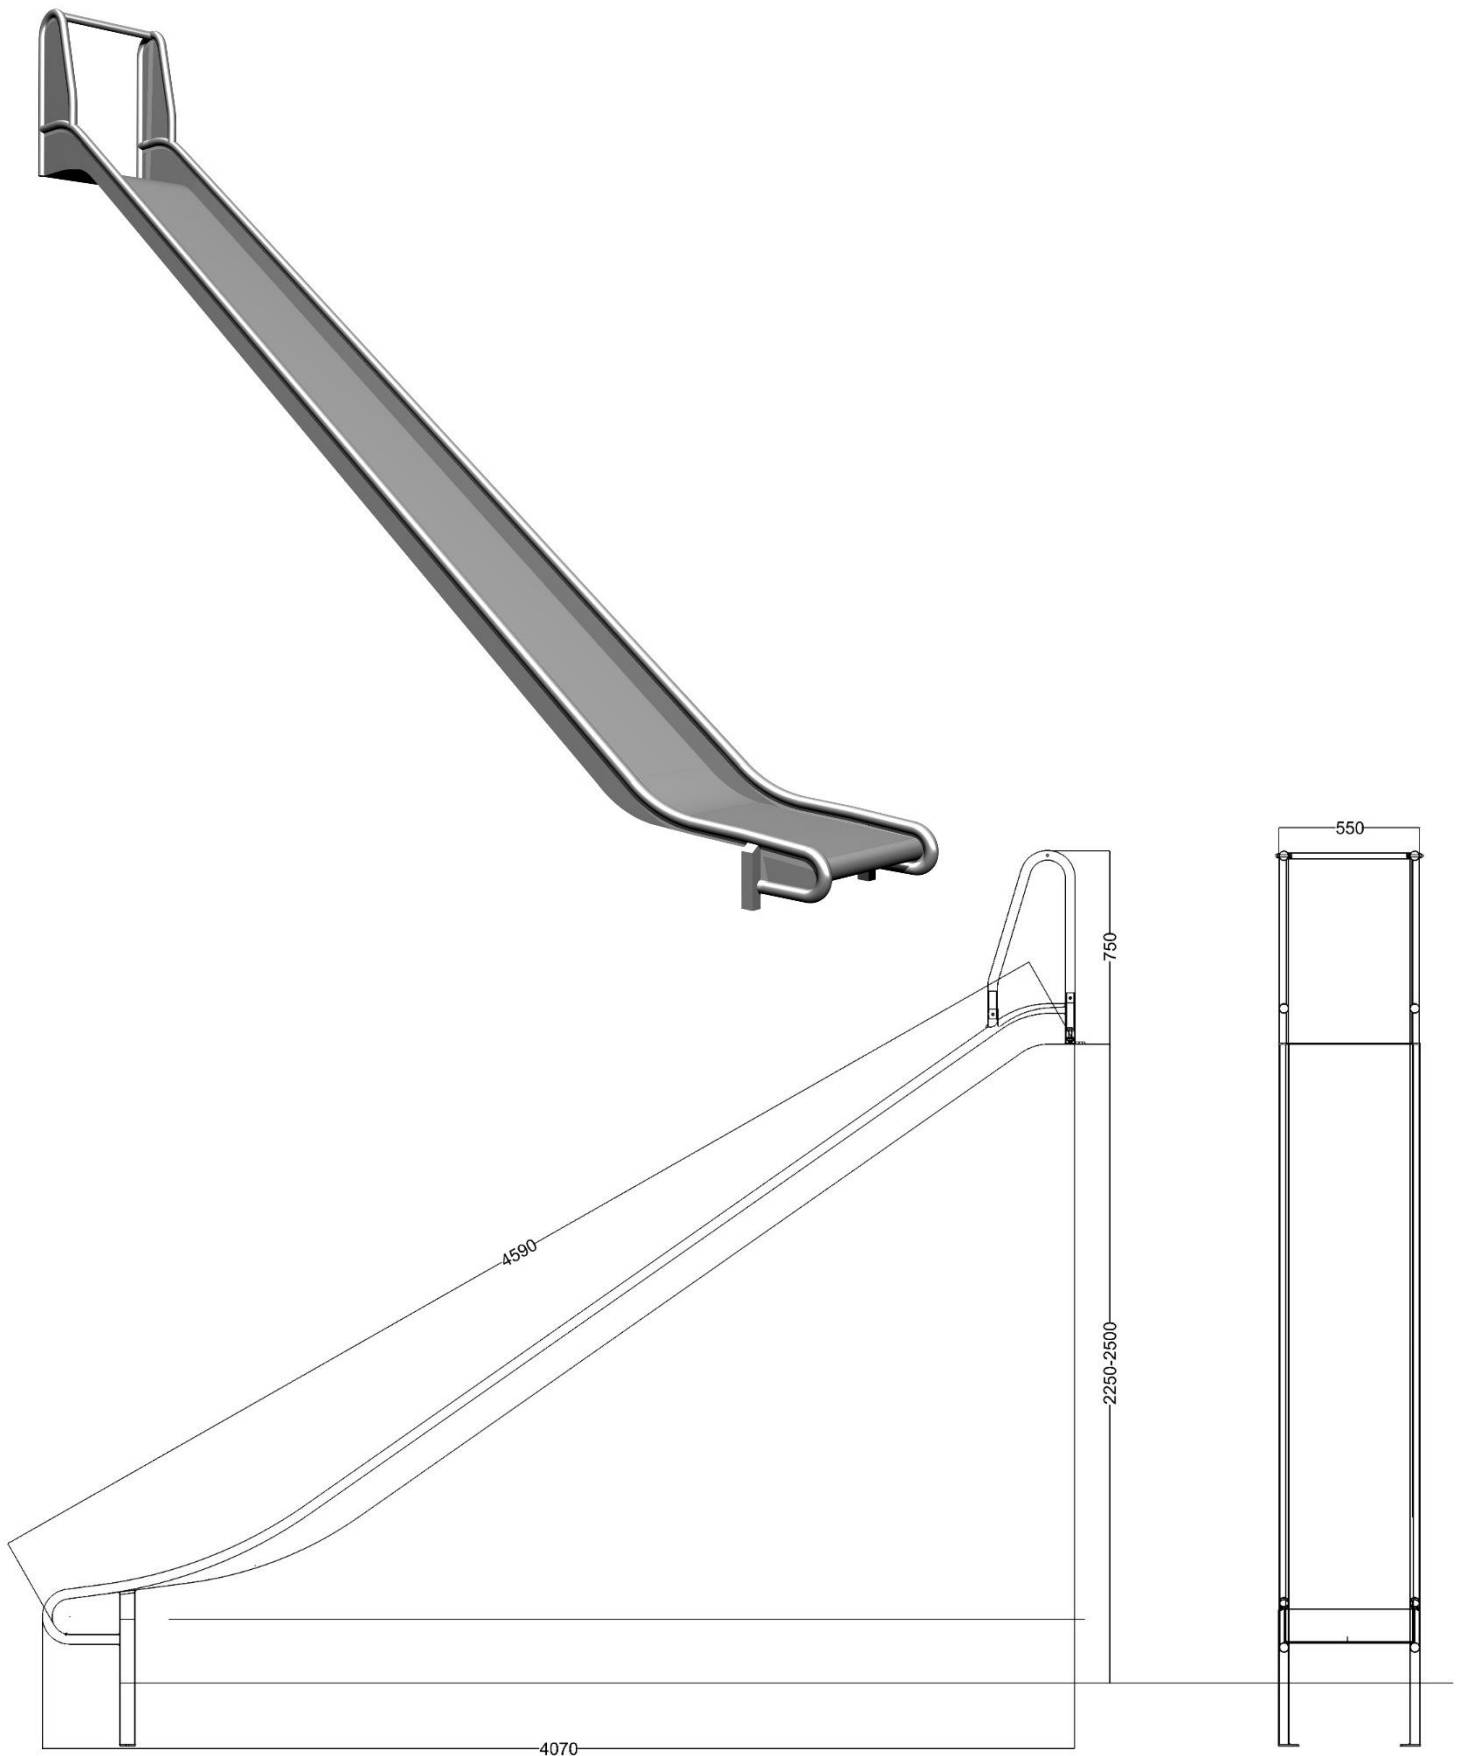

231013

Rustfri rutschebane H=225-250cm

Datablad

Serie: Reservedele

Vare nr.:231013 / 11090 2250 - 2500

Dato:30.11.2017