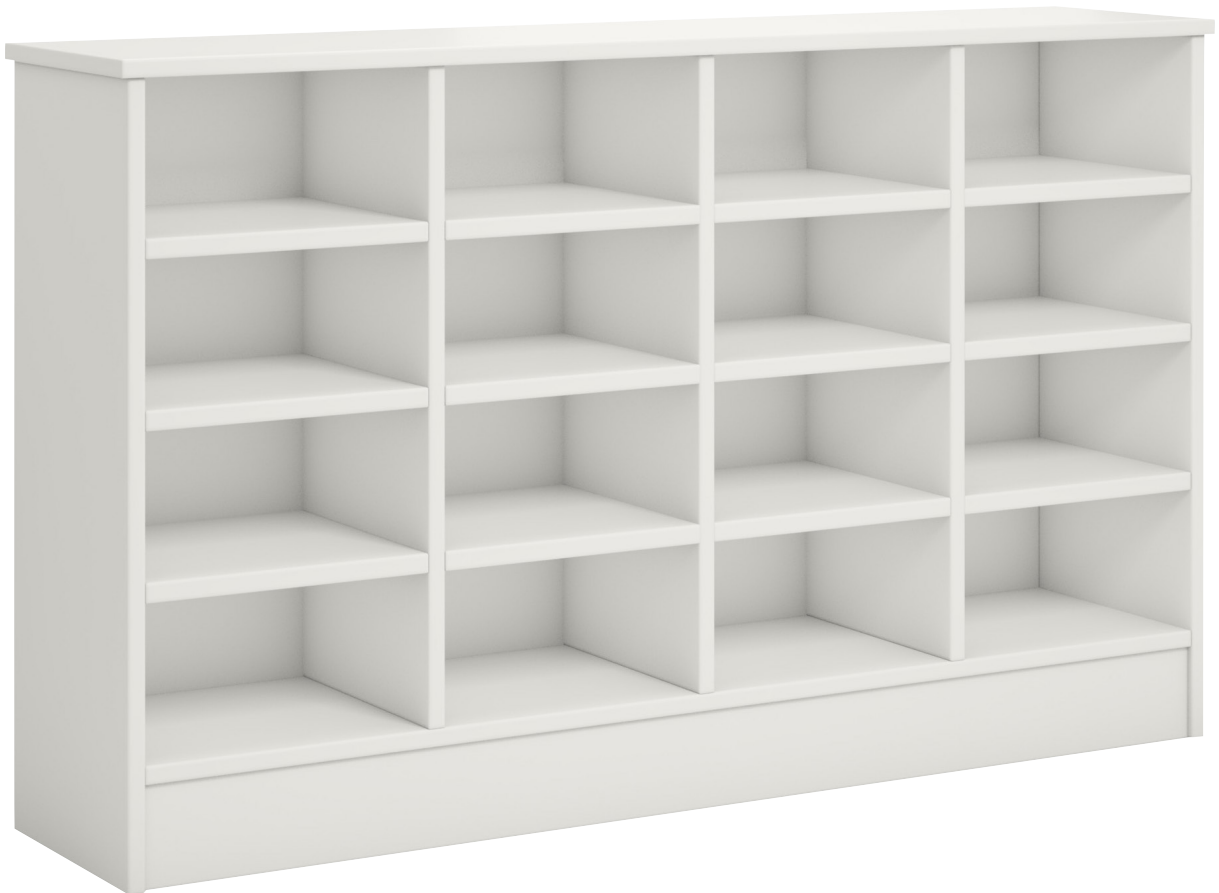

NORDEN

Norden elevreol B135xD31xH83

VARENUMMER 80691-...

NORDEN ELEVREOL B135XD31XH83

Komplet elevreol på sokkel i direktelaminat. Med 16 rum.

MATERIALE	HØJDE
Laminat	83 cm
BREDDE	DJUP
135 cm	31 cm

VASKEANVISNING

Dampvask

Birk
80691-609
NCS .

Hvid
80691-97
NCS S0500-N

Lysgrå
80691-90
NCS S2000-N

lekolar[®]