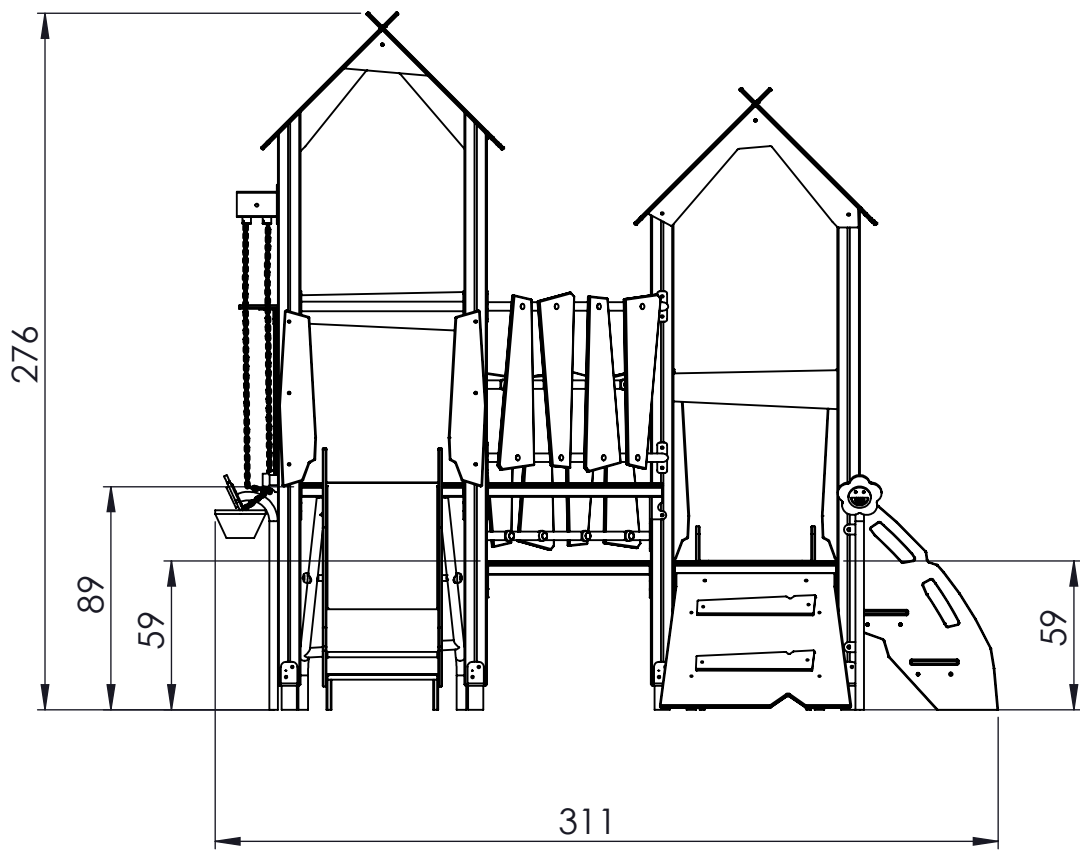

WD 1436

[cm]
v013/21.02.19
I.D.

play
vinici

[cm]

NOT INCLUDED

AN112 8x50 x165 2x W40 1x WD78 2x Z15 1xR1 2xE34 2xE35 2xWD2 1xWD14-4	PLATFORMS	
	PLYWOOD	HPL
	2x WD28	2x WD29
	2x WD33	2x WD34
	1x WD37	1x WD38
	1x WD63	1x WD64
	1xCE7	1xCL7
	2xWD74	2xWD75
	1xWD76	1xWD77

	PLYWOOD	HPL
2X	WD74	WD75
1X	WD76	WD77

-	HDPE	HPL
2x	WD33	WD34

play
viac

1

2

AN112
8x50

WD2

K1 2x E34