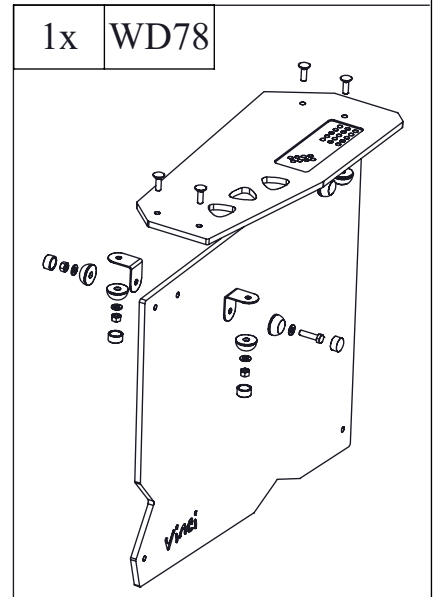

WD 1436

[cm]
v013/21.02.19
I.D.

play
vinici

[cm]

NOT INCLUDED

AN112 8x50 x165 2x W40 1x WD78 2x Z15 1xR1 2xE34 2xE35 2xWD2 1xWD14-4	PLATFORMS	
	PLYWOOD	HPL
	2x WD28	2x WD29
	2x WD33	2x WD34
	1x WD37	1x WD38
	1x WD63	1x WD64
	1xCE7	1xCL7
	2xWD74	2xWD75
	1xWD76	1xWD77

	PLYWOOD	HPL
2X	WD74	WD75
1X	WD76	WD77

-	HDPE	HPL
2x	WD33	WD34

play
viac

1

2

AN112
8x50

WD2

K1 2x E34