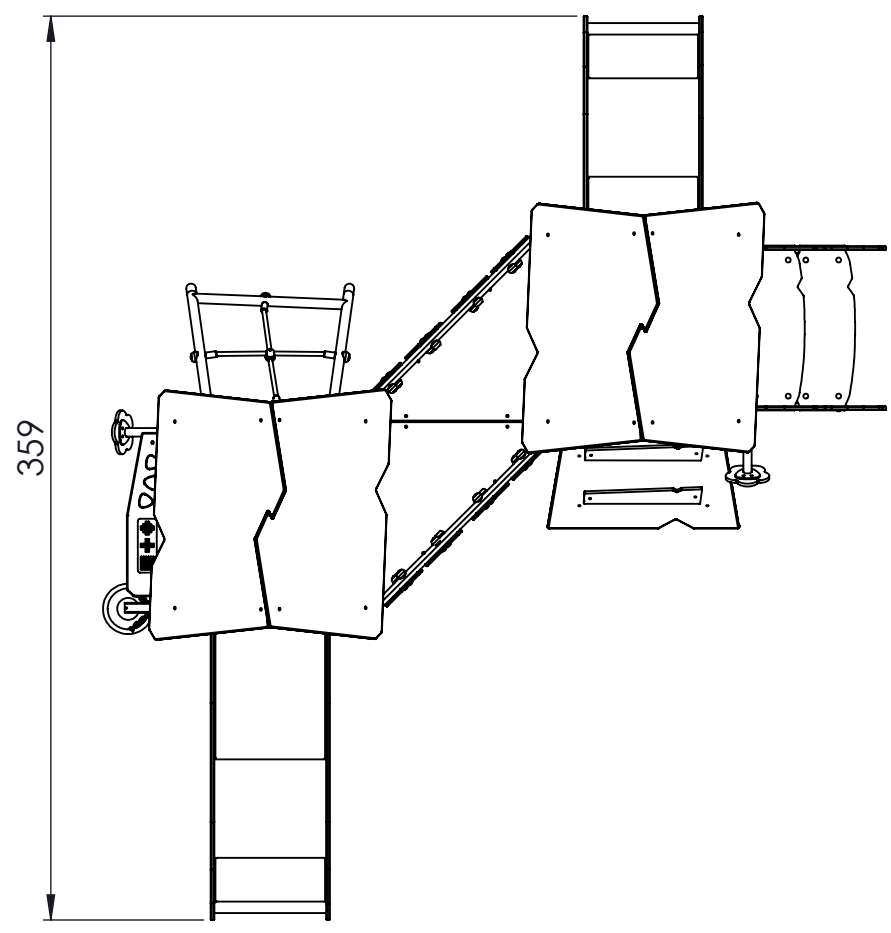

WD 1436

[cm]
v013/21.02.19
I.D.

play
vinici

[cm]

NOT INCLUDED

AN112 8x50 x165 2x W40 1x WD78 2x Z15 1xR1 2xE34 2xE35 2xWD2 1xWD14-4	PLATFORMS	
	PLYWOOD	HPL
	2x WD28	2x WD29
	2x WD33	2x WD34
	1x WD37	1x WD38
	1x WD63	1x WD64
	1xCE7	1xCL7
	2xWD74	2xWD75
	1xWD76	1xWD77

	PLYWOOD	HPL
2X	WD74	WD75
1X	WD76	WD77

-	HDPE	HPL
2x	WD33	WD34

play
viac

1

2

AN112
8x50

WD2

K1 2x E34