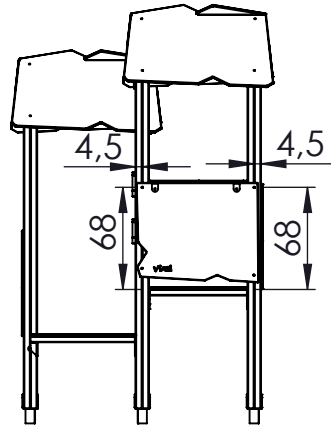

WD 1436

[cm]
v013/21.02.19
I.D.

play
vinici

[cm]

NOT INCLUDED

AN112 8x50 x165 2x W40 1x WD78 2x Z15 1xR1 2xE34 2xE35 2xWD2 1xWD14-4	PLATFORMS	
	PLYWOOD	HPL
	2x WD28	2x WD29
	2x WD33	2x WD34
	1x WD37	1x WD38
	1x WD63	1x WD64
	1xCE7	1xCL7
	2xWD74	2xWD75
	1xWD76	1xWD77

	PLYWOOD	HPL
2X	WD74	WD75
1X	WD76	WD77

-	HDPE	HPL
2x	WD33	WD34

play
viac

1

2

AN112
8x50

WD2

K1 2x E34