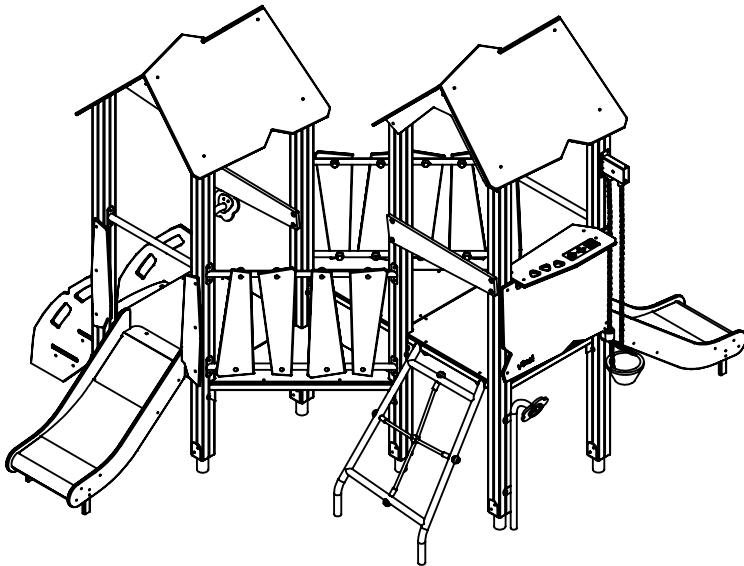

WD 1436

[cm]
v013/21.02.19
I.D.

play
vinici

[cm]

NOT INCLUDED

AN112 8x50 x165 2x W40 1x WD78 2x Z15 1xR1 2xE34 2xE35 2xWD2 1xWD14-4	PLATFORMS	
	PLYWOOD	HPL
	2x WD28	2x WD29
	2x WD33	2x WD34
	1x WD37	1x WD38
	1x WD63	1x WD64
	1xCE7	1xCL7
	2xWD74	2xWD75
	1xWD76	1xWD77

	PLYWOOD	HPL
2X	WD74	WD75
1X	WD76	WD77

-	HDPE	HPL
2x	WD33	WD34

play
viac

1

2

AN112
8x50

WD2

K1 2x E34