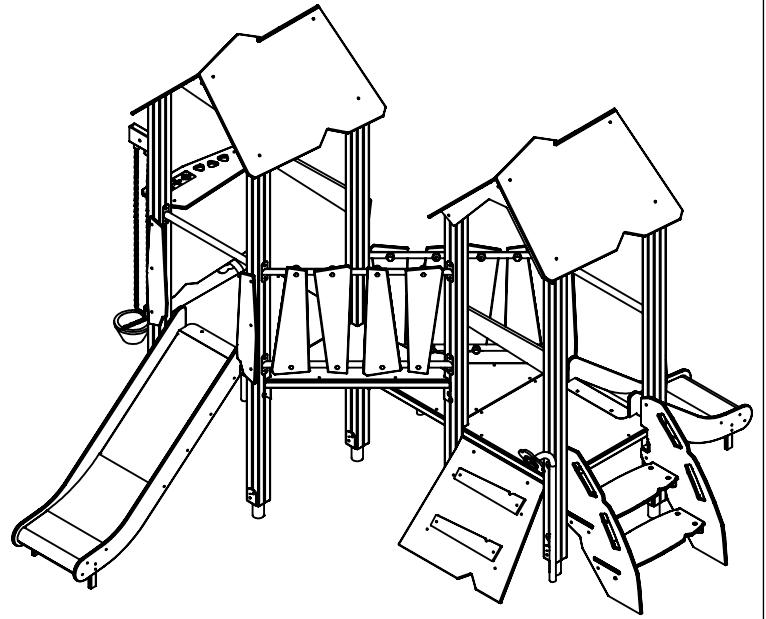

WD 1436

[cm]
v013/21.02.19
I.D.

play
vinici

[cm]

NOT INCLUDED

AN112 8x50 x165 2x W40 1x WD78 2x Z15 1xR1 2xE34 2xE35 2xWD2 1xWD14-4	PLATFORMS	
	PLYWOOD	HPL
	2x WD28	2x WD29
	2x WD33	2x WD34
	1x WD37	1x WD38
	1x WD63	1x WD64
	1xCE7	1xCL7
	2xWD74	2xWD75
	1xWD76	1xWD77

	PLYWOOD	HPL
2X	WD74	WD75
1X	WD76	WD77

-	HDPE	HPL
2x	WD33	WD34

play
viac

1

2

AN112
8x50

WD2

K1 2x E34