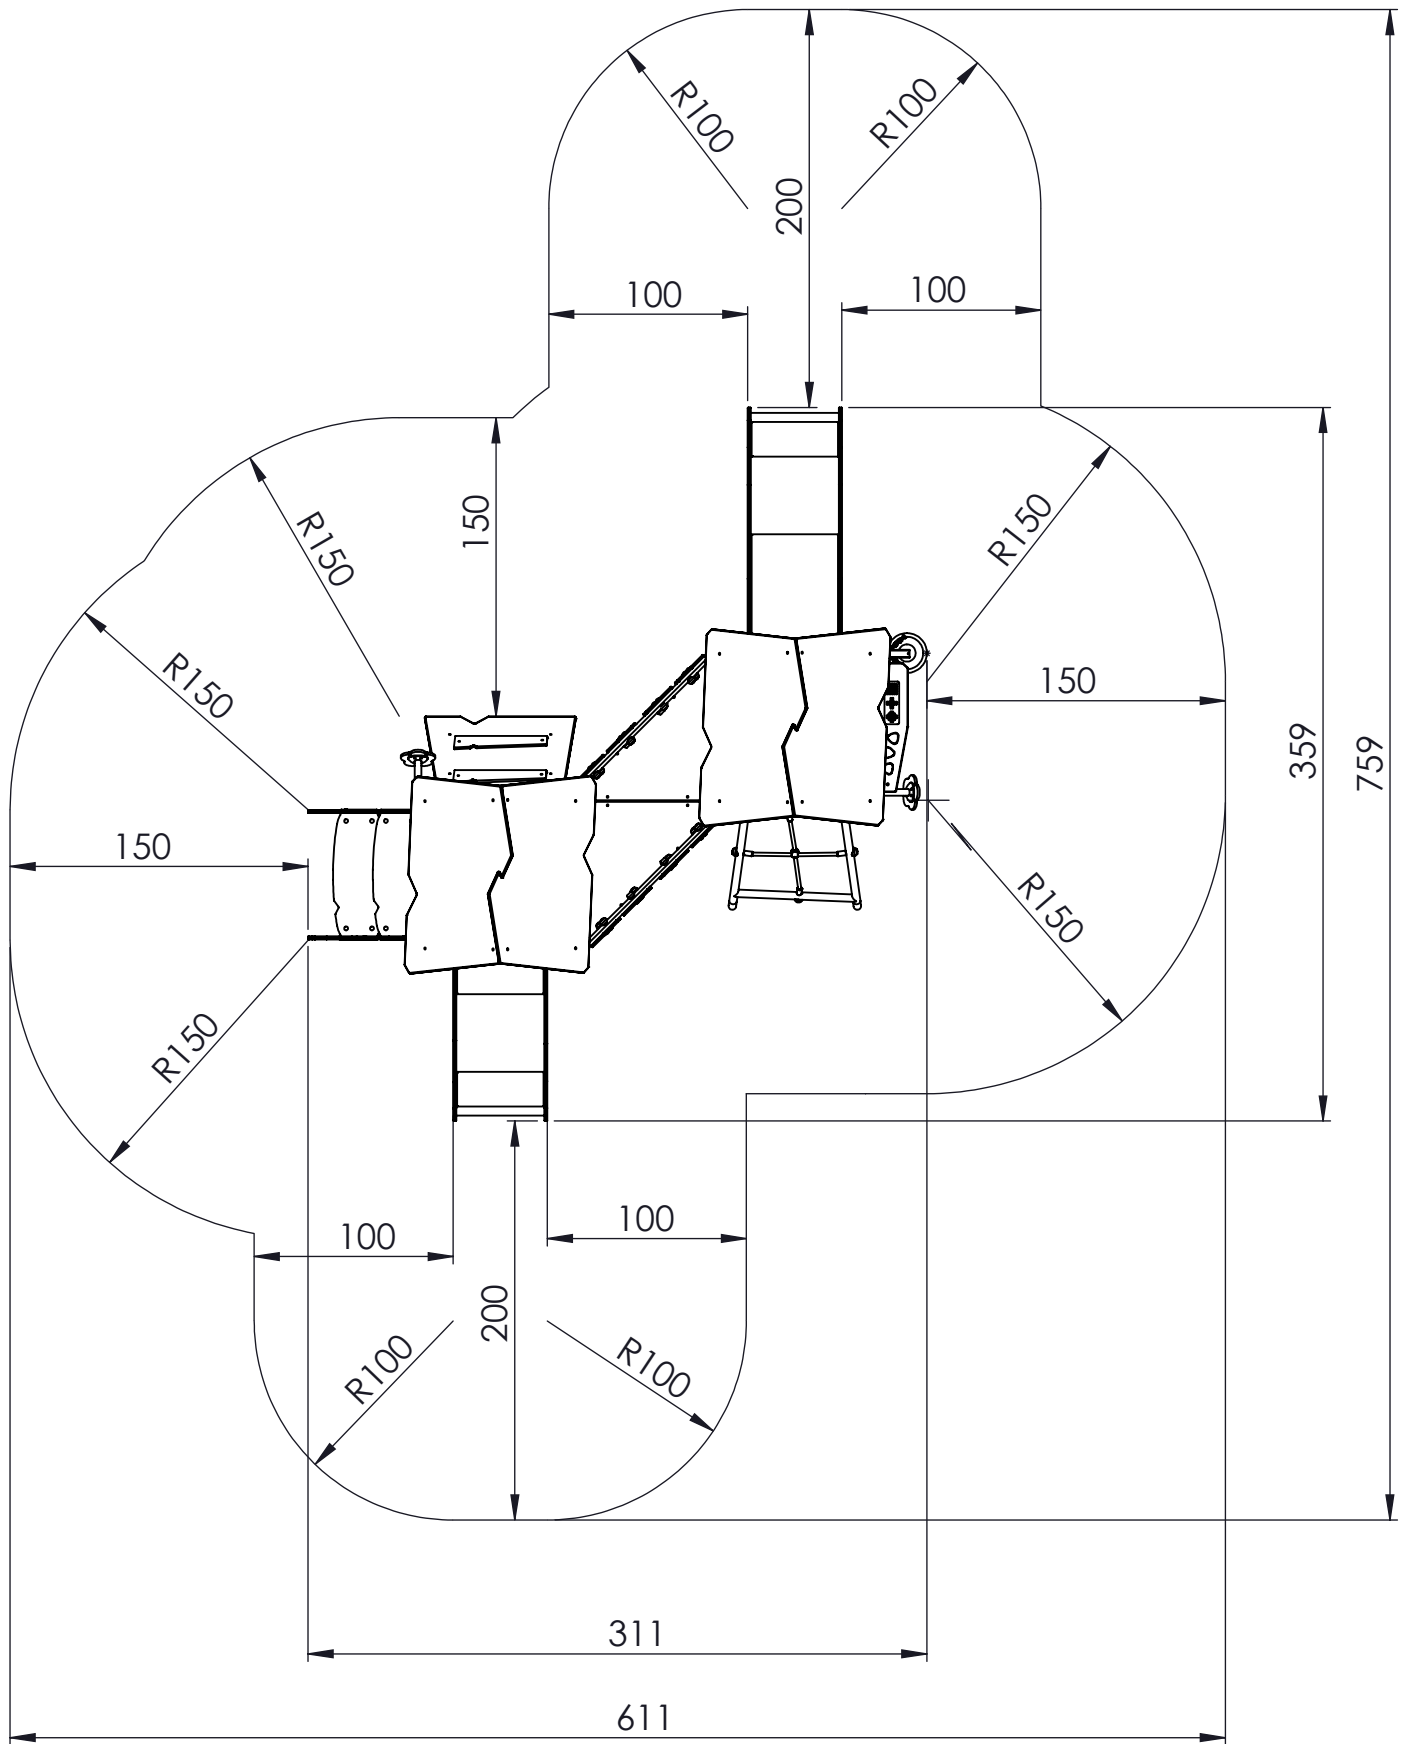

WD 1436

[cm]
v013/21.02.19
I.D.

play
vinici

[cm]

NOT INCLUDED

AN112 8x50 x165 2x W40 1x WD78 2x Z15 1xR1 2xE34 2xE35 2xWD2 1xWD14-4	PLATFORMS	
	PLYWOOD	HPL
	2x WD28	2x WD29
	2x WD33	2x WD34
	1x WD37	1x WD38
	1x WD63	1x WD64
	1xCE7	1xCL7
	2xWD74	2xWD75
	1xWD76	1xWD77

	PLYWOOD	HPL
2X	WD74	WD75
1X	WD76	WD77

-	HDPE	HPL
2x	WD33	WD34

play
viac

1

2

AN112
8x50

WD2

K1 2x E34

K2 2x E35

K3 2x E34

-	PLYWOOD	HPL
2x	WD28	WD29

1x WD14-4

1x WD63 WD64

-		
1x	WD37	WD38

1x	CE7	CL7

V001