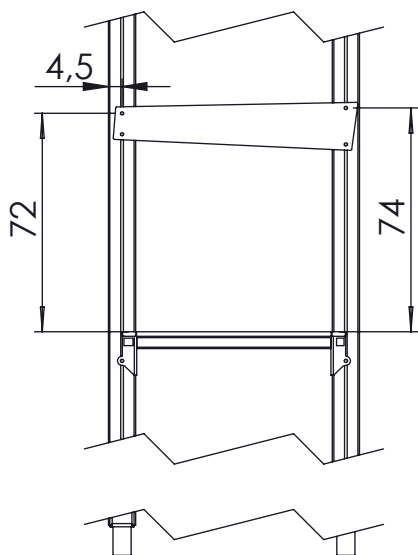

WD 1436

[cm]
v013/21.02.19
I.D.

play
vinici

[cm]

NOT INCLUDED

AN112 8x50 x165 2x W40 1x WD78 2x Z15 1xR1 2xE34 2xE35 2xWD2 1xWD14-4	PLATFORMS	
	PLYWOOD	HPL
	2x WD28	2x WD29
	2x WD33	2x WD34
	1x WD37	1x WD38
	1x WD63	1x WD64
	1xCE7	1xCL7
	2xWD74	2xWD75
	1xWD76	1xWD77

	PLYWOOD	HPL
2X	WD74	WD75
1X	WD76	WD77

-	HDPE	HPL
2x	WD33	WD34

play
viac

1

2

AN112
8x50

WD2

K1 2x E34