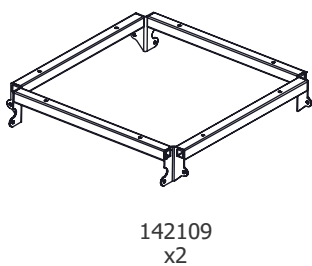

WD 1436

[cm]
v013/21.02.19
I.D.

play
vinici

[cm]

NOT INCLUDED

AN112 8x50 x165 2x W40 1x WD78 2x Z15 1xR1 2xE34 2xE35 2xWD2 1xWD14-4	PLATFORMS	
	PLYWOOD	HPL
	2x WD28	2x WD29
	2x WD33	2x WD34
	1x WD37	1x WD38
	1x WD63	1x WD64
	1xCE7	1xCL7
	2xWD74	2xWD75
	1xWD76	1xWD77

	PLYWOOD	HPL
2X	WD74	WD75
1X	WD76	WD77

-	HDPE	HPL
2x	WD33	WD34

play
viac

1

2

AN112
8x50

WD2

K1 2x E34