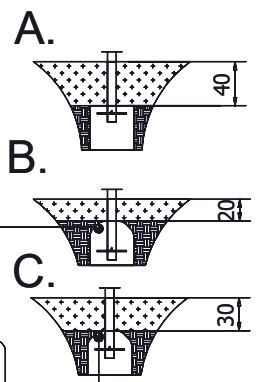

WD 1436

[cm]
v013/21.02.19
I.D.

play
vinici

[cm]

NOT INCLUDED

AN112 8x50 x165 2x W40 1x WD78 2x Z15 1xR1 2xE34 2xE35 2xWD2 1xWD14-4	PLATFORMS	
	PLYWOOD	HPL
	2x WD28	2x WD29
	2x WD33	2x WD34
	1x WD37	1x WD38
	1x WD63	1x WD64
	1xCE7	1xCL7
	2xWD74	2xWD75
	1xWD76	1xWD77

	PLYWOOD	HPL
2X	WD74	WD75
1X	WD76	WD77

-	HDPE	HPL
2x	WD33	WD34

play
viac

1

2

AN112
8x50

WD2

K1 2x E34