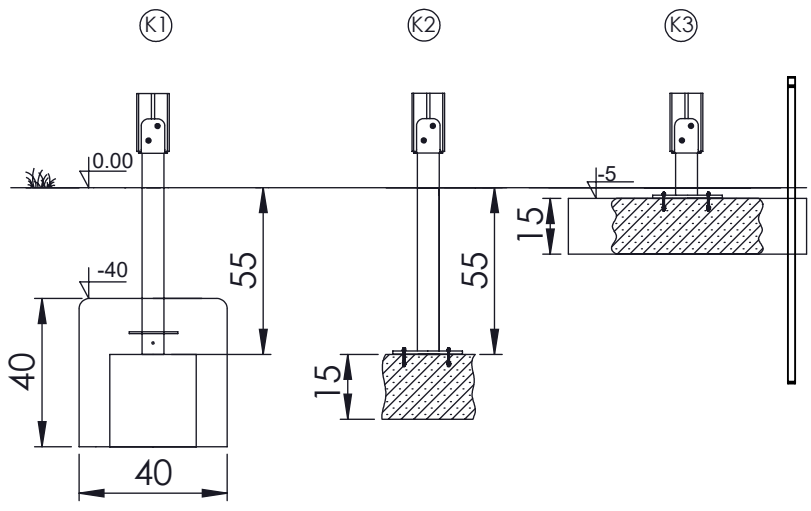

WD 1436

[cm]
v013/21.02.19
I.D.

play
vinici

[cm]

NOT INCLUDED

AN112 8x50 x165 2x W40 1x WD78 2x Z15 1xR1 2xE34 2xE35 2xWD2 1xWD14-4	PLATFORMS	
	PLYWOOD	HPL
	2x WD28	2x WD29
	2x WD33	2x WD34
	1x WD37	1x WD38
	1x WD63	1x WD64
	1xCE7	1xCL7
	2xWD74	2xWD75
	1xWD76	1xWD77

	PLYWOOD	HPL
2X	WD74	WD75
1X	WD76	WD77

-	HDPE	HPL
2x	WD33	WD34

play
viac

1

2

AN112
8x50

WD2

K1 2x E34