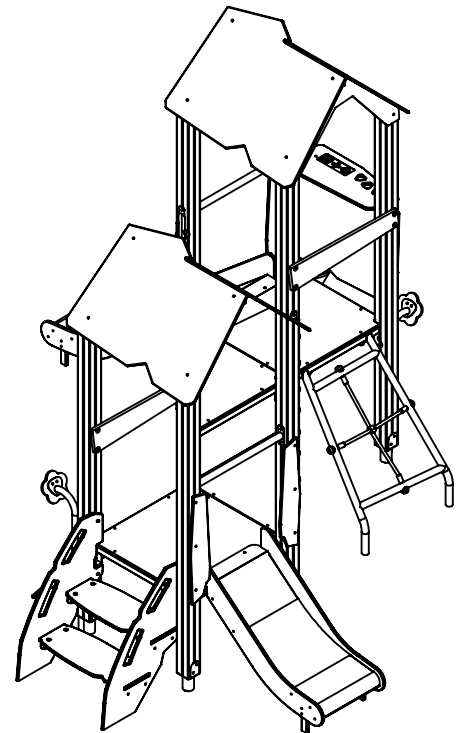

WD 1436

[cm]
v013/21.02.19
I.D.

play
vinici

[cm]

NOT INCLUDED

AN112 8x50 x165 2x W40 1x WD78 2x Z15 1xR1 2xE34 2xE35 2xWD2 1xWD14-4	PLATFORMS	
	PLYWOOD	HPL
	2x WD28	2x WD29
	2x WD33	2x WD34
	1x WD37	1x WD38
	1x WD63	1x WD64
	1xCE7	1xCL7
	2xWD74	2xWD75
	1xWD76	1xWD77

	PLYWOOD	HPL
2X	WD74	WD75
1X	WD76	WD77

-	HDPE	HPL
2x	WD33	WD34

play
viac

1

2

AN112
8x50

WD2

K1 2x E34