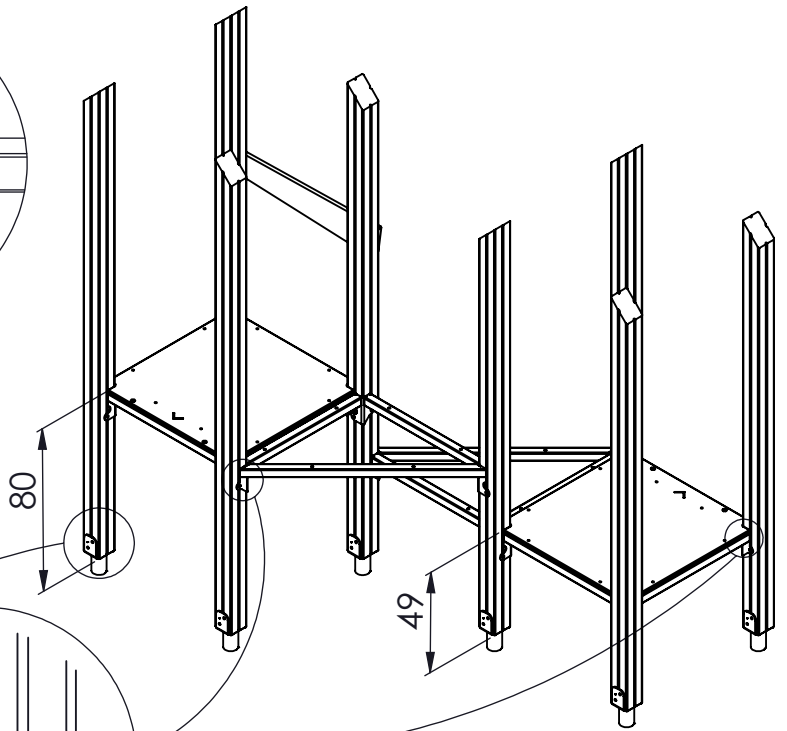

WD 1436

[cm]
v013/21.02.19
I.D.

play
vinici

[cm]

NOT INCLUDED

AN112 8x50 x165 2x W40 1x WD78 2x Z15 1xR1 2xE34 2xE35 2xWD2 1xWD14-4	PLATFORMS	
	PLYWOOD	HPL
	2x WD28	2x WD29
	2x WD33	2x WD34
	1x WD37	1x WD38
	1x WD63	1x WD64
	1xCE7	1xCL7
	2xWD74	2xWD75
	1xWD76	1xWD77

	PLYWOOD	HPL
2X	WD74	WD75
1X	WD76	WD77

-	HDPE	HPL
2x	WD33	WD34

play
viac

1

2

AN112
8x50

WD2

K1 2x E34