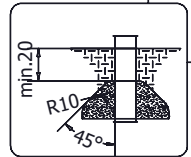

WD 1436

[cm]
v013/21.02.19
I.D.

play
vinici

[cm]

NOT INCLUDED

AN112 8x50 x165 2x W40 1x WD78 2x Z15 1xR1 2xE34 2xE35 2xWD2 1xWD14-4	PLATFORMS	
	PLYWOOD	HPL
	2x WD28	2x WD29
	2x WD33	2x WD34
	1x WD37	1x WD38
	1x WD63	1x WD64
	1xCE7	1xCL7
	2xWD74	2xWD75
	1xWD76	1xWD77

	PLYWOOD	HPL
2X	WD74	WD75
1X	WD76	WD77

-	HDPE	HPL
2x	WD33	WD34

play
viac

1

2

AN112
8x50

WD2

K1 2x E34