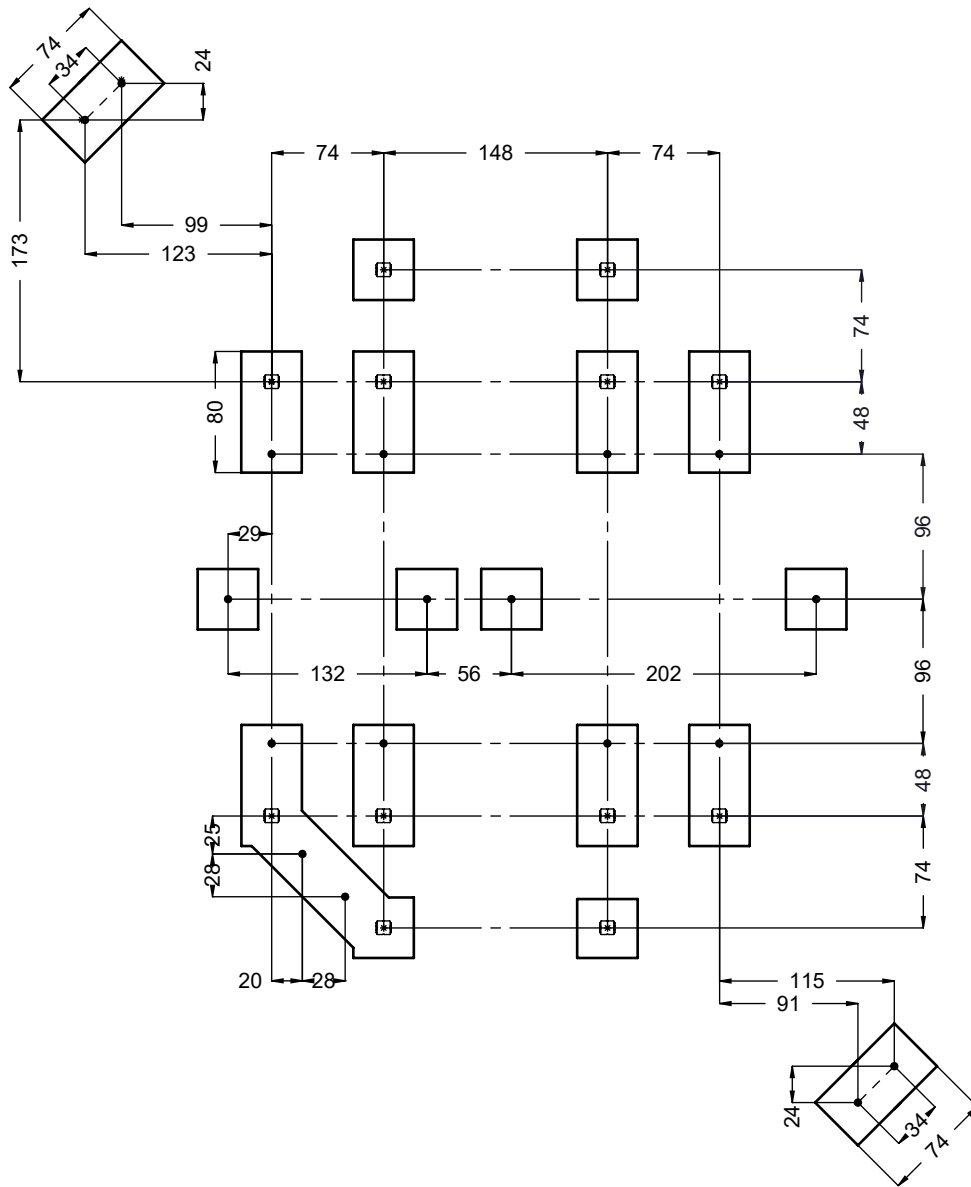

vinci
play

[cm]

15h

0.06 m³

>0.02m³

vinci
play

14721990
x12

142171
x1