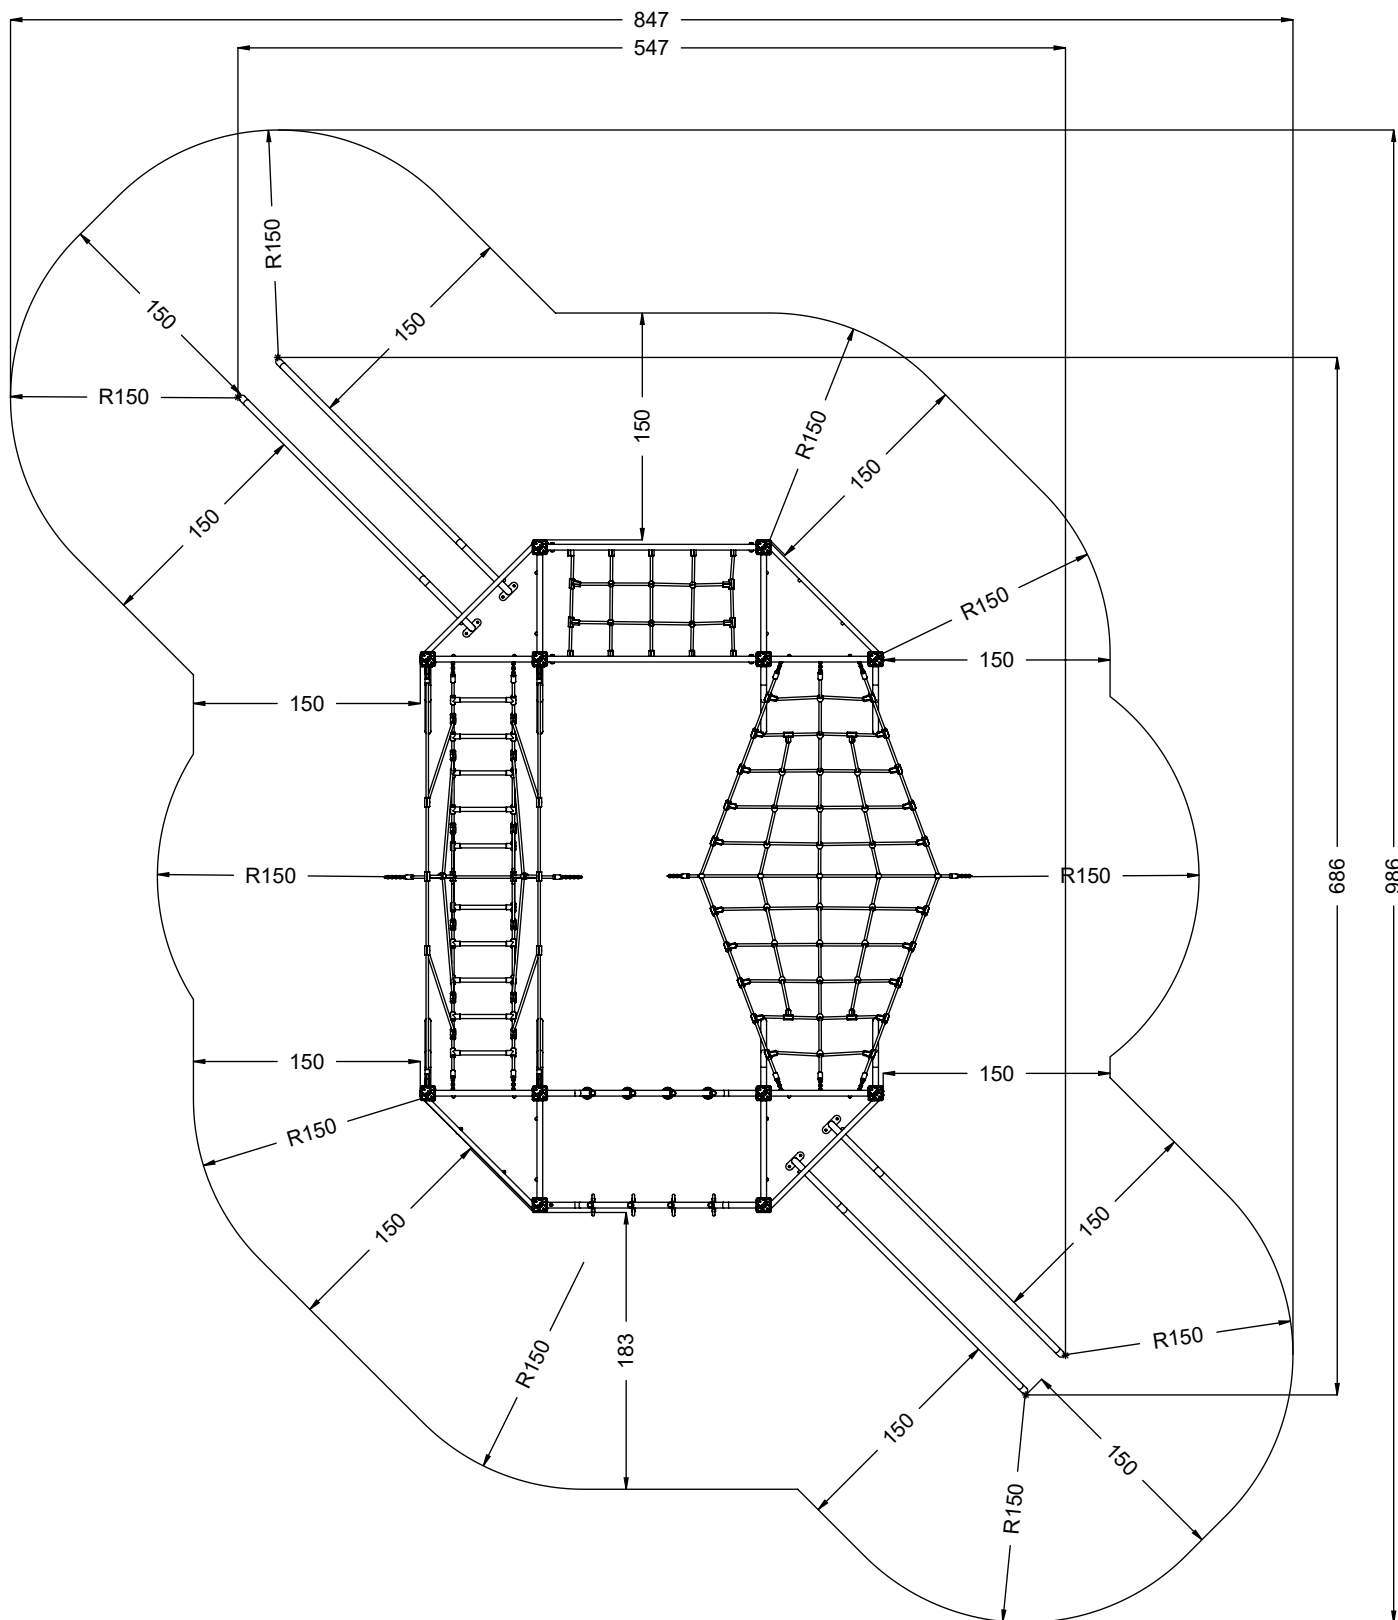

[cm]

vinci
play