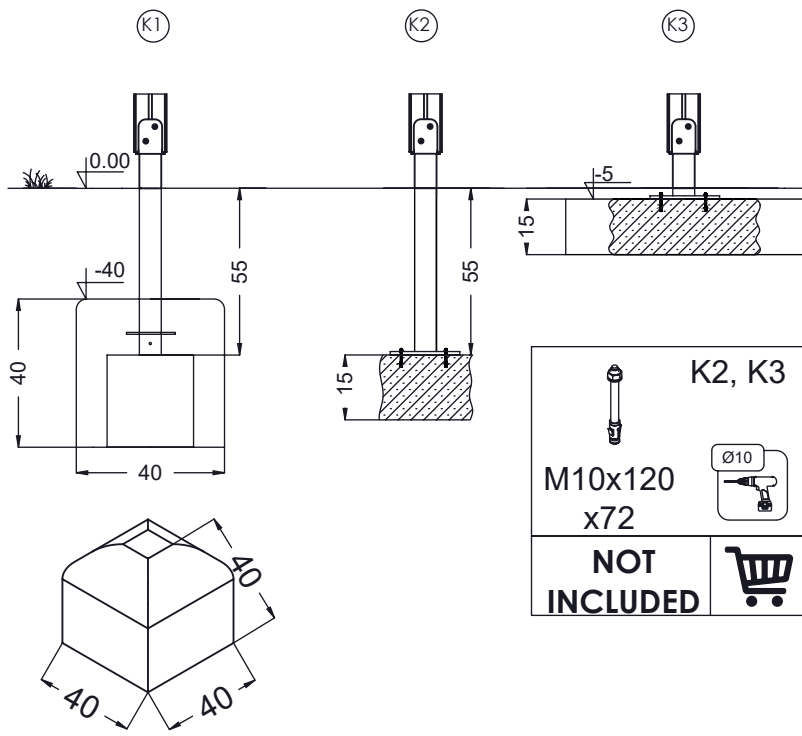

vinci
play

[cm]

15h

0.06 m³

>0.02m³

vinci
play

14721990
x12

142171
x1