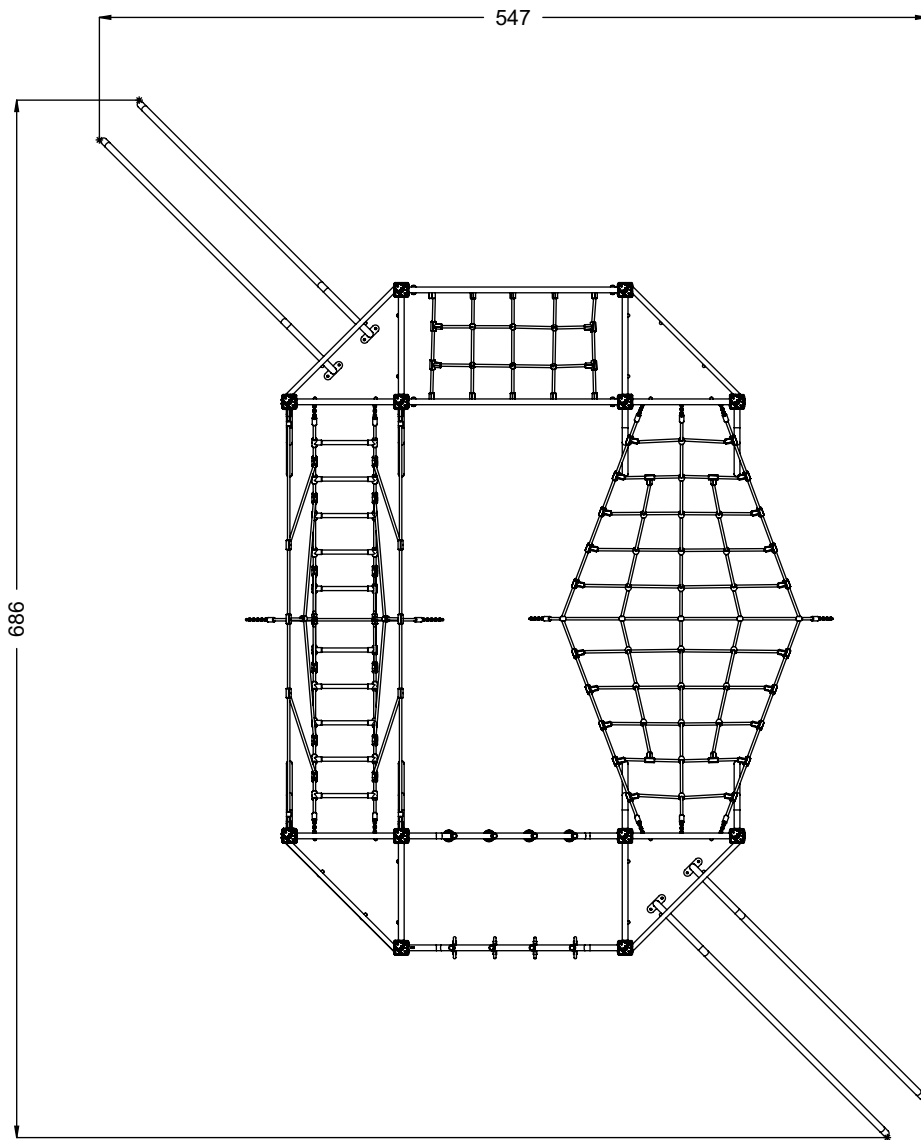

[cm]

vinci
play