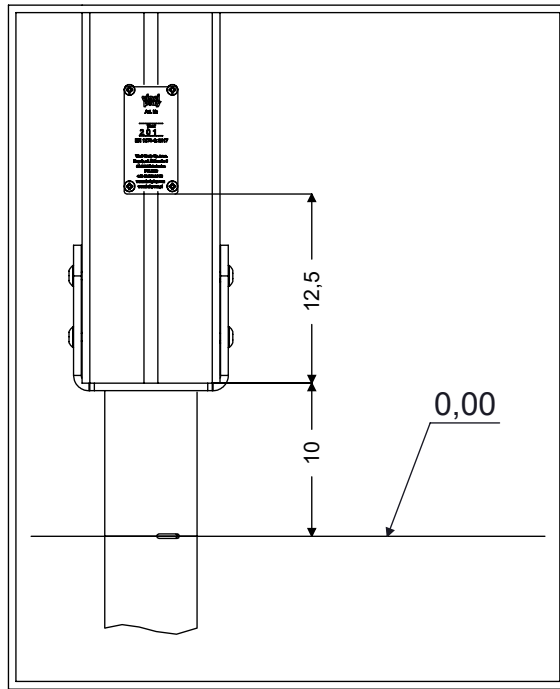

AN112
8x50

E34

E35

E35

E34

[cm]

play
vinici

V001