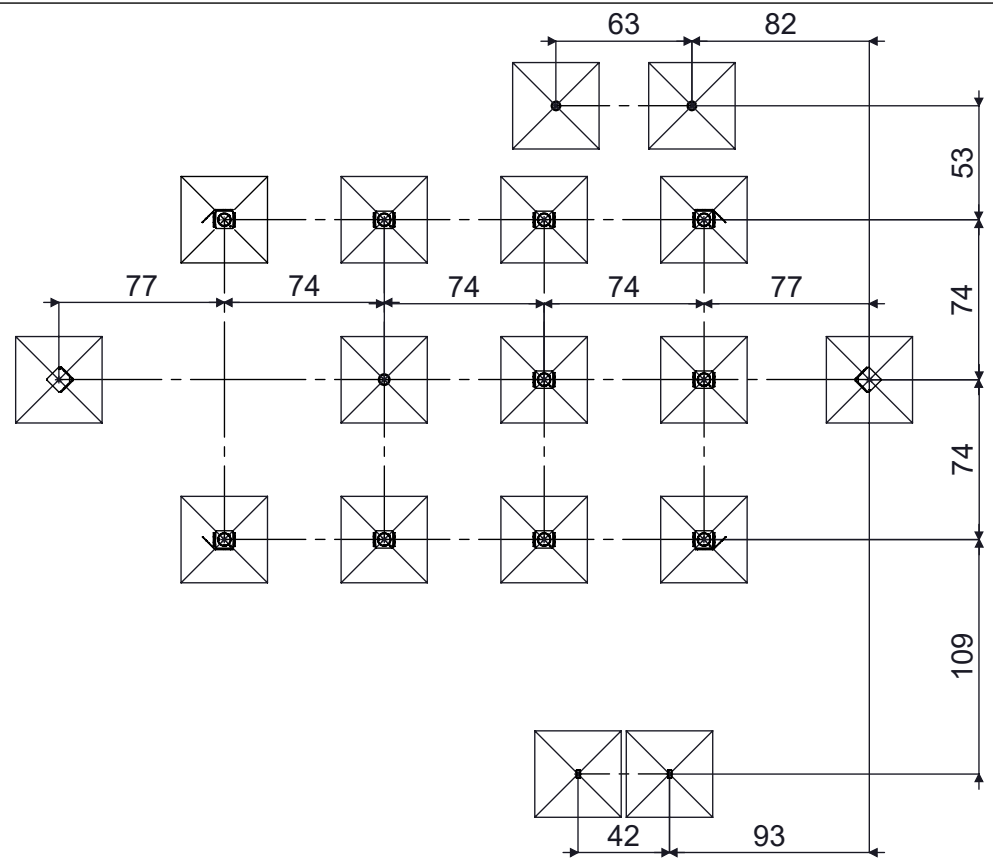

[cm]

play
Vinci

[cm]

x2
 7.5h

 x17
 0.06 m³
 48h
 x17
 >0.02m

play
Vinci

14724990 x1 141166 x2 141162 x2 i171 x4 i93 x1 994103 x1 145185 x2

K1 142105 x2 K2 142112 x2 K3 142122 x2

142106 x1 145113 x1

[cm]

play
vinci

AN112

8x50

AN112

8x50

WD74

WD75

AN112

8x50

80

[cm]

play
vinici

AN112
8x50

AN112
8x50

[cm]

play
Viñci

AN112
8x50

[cm]

play
Vinci

AN112
8x50

AN112
8x50

AN112
8x50