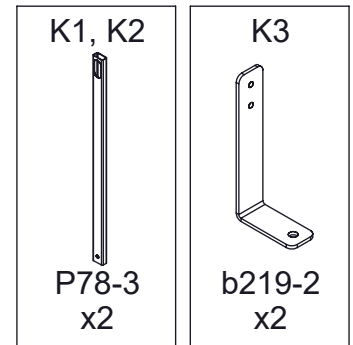

[cm]

play
Vinci

[cm]

x2
 7.5h

 x17
 0.06 m³
 48h
 x17
 >0.02m

play
Vinci

14724990 x1 141166 x2 141162 x2 i171 x4 i93 x1 994103 x1 145185 x2

K1 142105 x2 K2 142112 x2 K3 142122 x2

14715990 x5 141160 x2 141132 x1 141133 x2 141165 x1 141164 x1

K1 142102 x10 K2 142108 x10 K3 142100 x10

14706290 x2 141168 x1 141169 x1 142109 x2 142117 x2

K1, K2 P78-3 x2 K3 b219-2 x2

14703290 x4 141155 x2 991105 x1 141159 x2 141267 x1 994123 x1