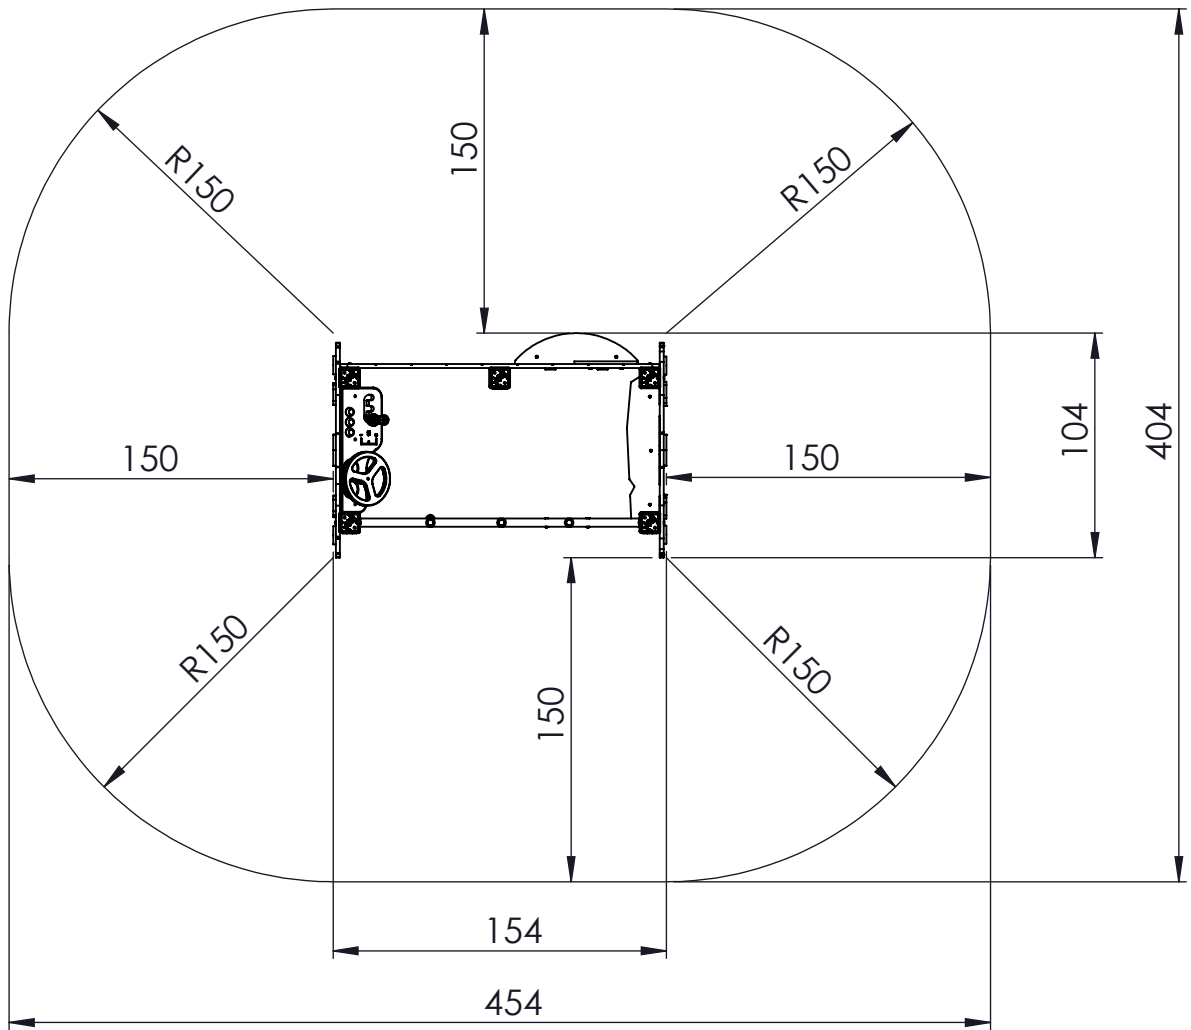

WD1432

[cm]
v1/16.11.18
I.D.

play
Vinci

NOT INCLUDED

[cm]

play
Vinci

14710390
x5

142102
x5

142108
x5

142100
x5

144198
x1

144199
x1

144186
x1

145246
x1

141174
x1

141187
x1

[cm]

play
vinici

34

E121
E124

AN112
8x50

[cm]

play
vinci

AN112

8x50

E122

AN112

8x50

AN112
6x50

WD14-3

AN112
8x50

[cm]