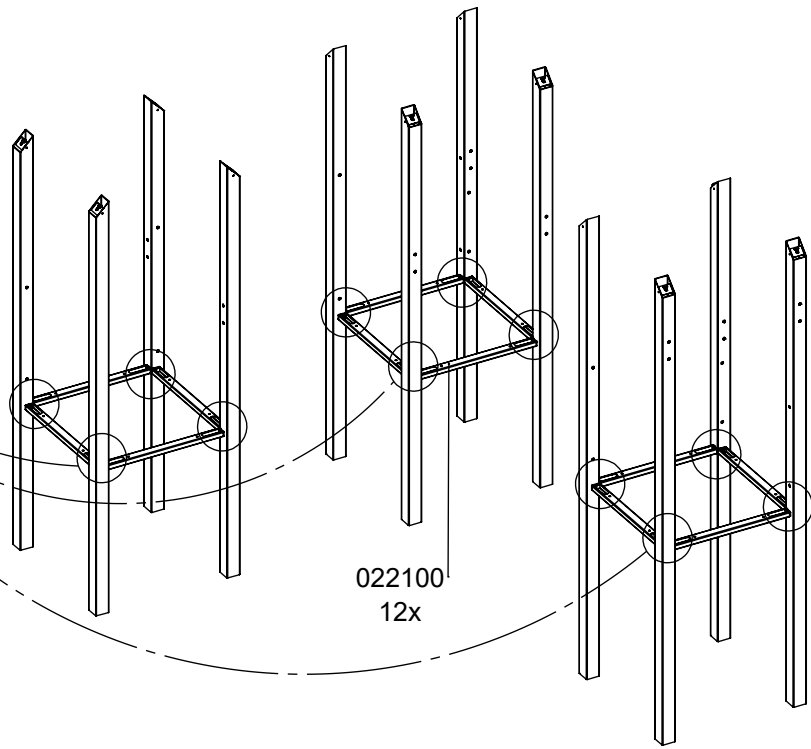

3x **E3**

022100
12x

PLYWOOD
3x **PS2**

7x **E1**

021102

022140
2x

022150
1x

021101
1x

022102
2x

021102

1x **E39**

1x **E38**

vinci
play

[cm]