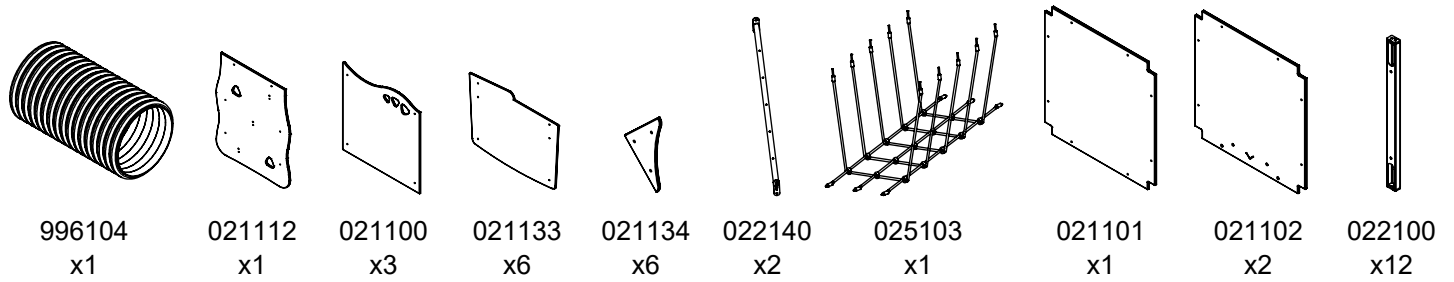

NOT INCLUDED

10x M8x120 (K2)
6x M8x120 (K3)

NOT INCLUDED

E37

[cm]

x2
 8,5h

 48h
 K1 x21 >0,06m³
 K2/K3 x21 >0,02m³

vinci play

ST/INOX		PLYWOOD / HDPE		HPL	
		2 x	E8 (S1)	2 x	E9 (S1)
2x	E34 (K1, K3)	2 x	E152 (S6)	2 x	E153 (S6)
2x	E35 (K2)	1 x	PS31	1 x	PH31
2x	E88 (K2, K3)	3x	CE2	3x	CL2
1x	E38 (K2, K3)	1x	E4	1x	E5
	E37 (K2, K3)	5x	CE1	5x	CL1
1x	E28	3x	CE4	3x	CL4
7x	E1	3x	PS2	3x	PH2
1x	E51	2 x	CE31	2 x	CL31
3x	E3	1x	PS21	1x	PH21
1x	E39	3x	CE111	3x	CL111
1x	E238			2x	E130
1x	V001				