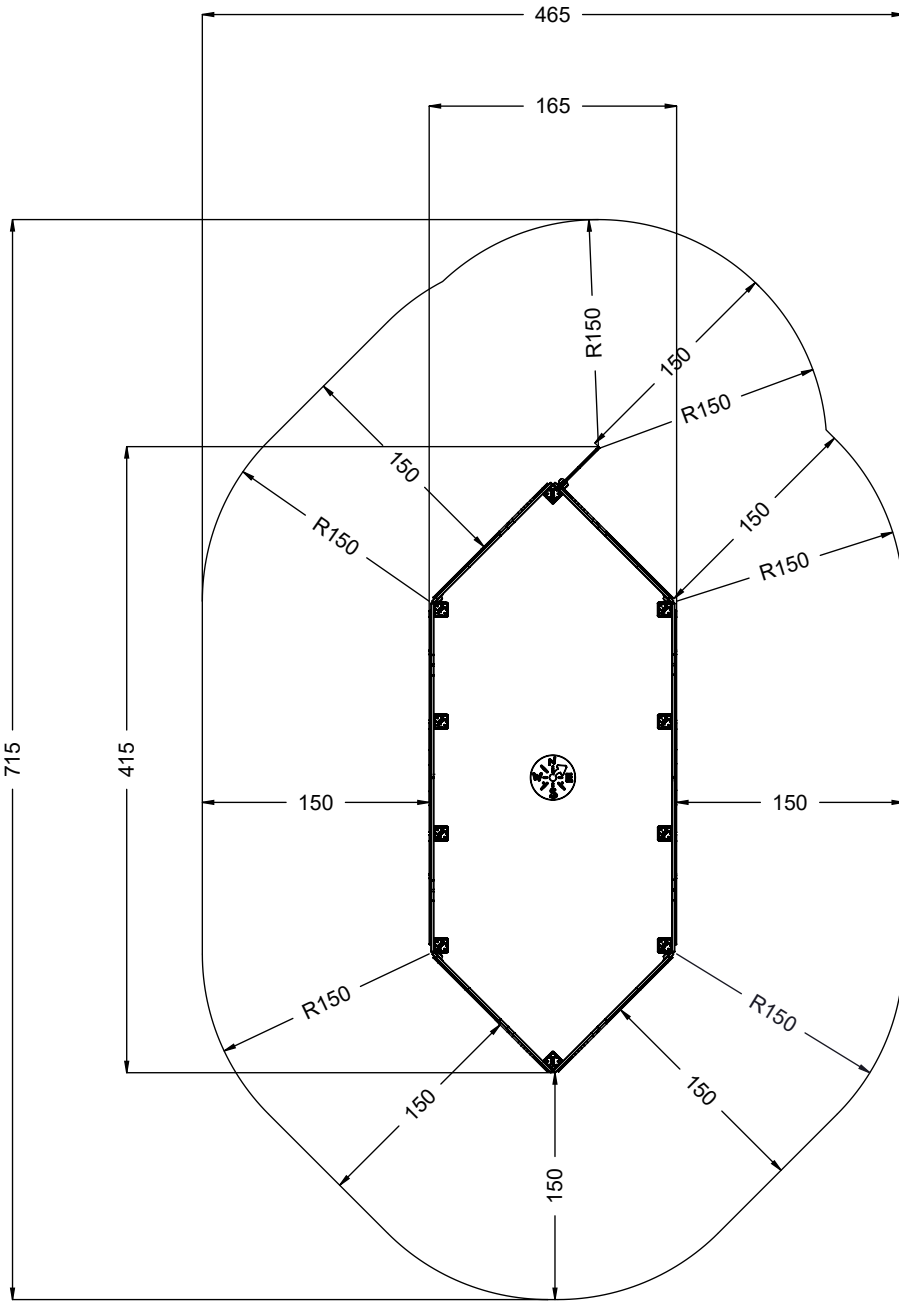

WD1416

v012
31.05.2021
A. H.
[cm]

vinci
play

[cm]

vinci
play

[cm]

vinci
play

44x M10x120 (K2)
 44x M10x120 (K3)

NOT INCLUDED

[cm]

x2
 5,5h

 x11 0,06 m³
 48h
 x11 >0,02m³
 K2/K3

vinci
 play

14713090
x1

14706290
x1

14703290
x8

K1
142102
x8

K2
142108
x8

K3
142100
x8

141267
x1

991105
x1

K1
142105
x2

K2
142112
x2

K3
142122
x2

K1
042163
x1

K2
042164
x1

K3
042165
x1

141165
x2

141164
x2

141375
x2

141376
x2

141155
x4