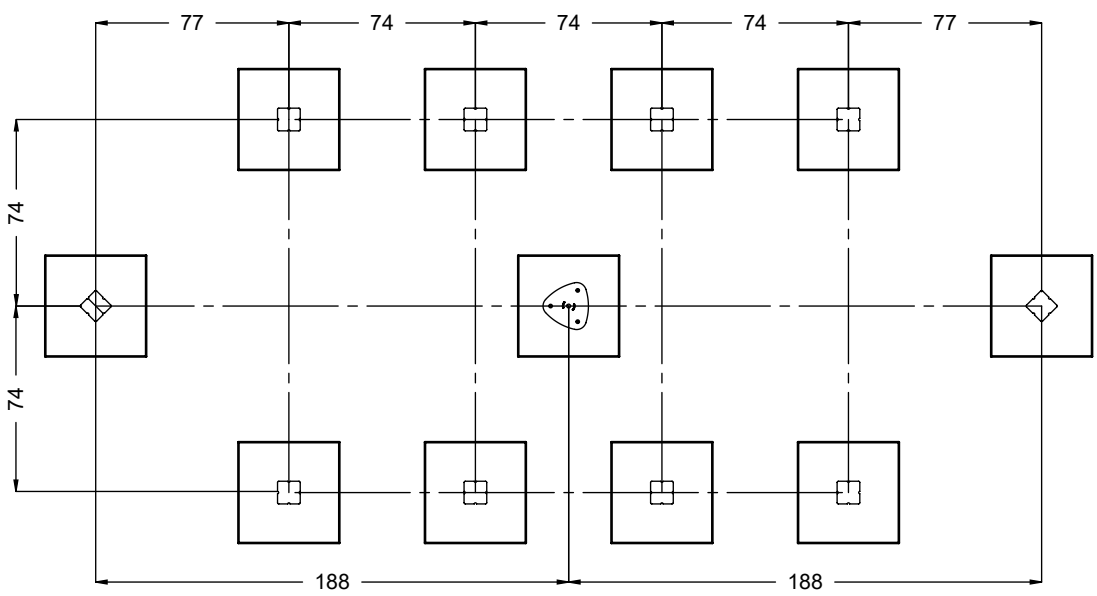

WD1416

v012
31.05.2021
A. H.
[cm]

vinci
play

[cm]

vinci
play

[cm]

vinci
play

44x M10x120 (K2)
 44x M10x120 (K3)

NOT INCLUDED

[cm]

x2
 5,5h

 x11 0,06 m³
 48h
 x11 >0,02m³
 K2/K3

vinci
 play

14713090
x1

14706290
x1

14703290
x8

K1
142102
x8

K2
142108
x8

K3
142100
x8

141267
x1

991105
x1

K1
142105
x2

K2
142112
x2

K3
142122
x2