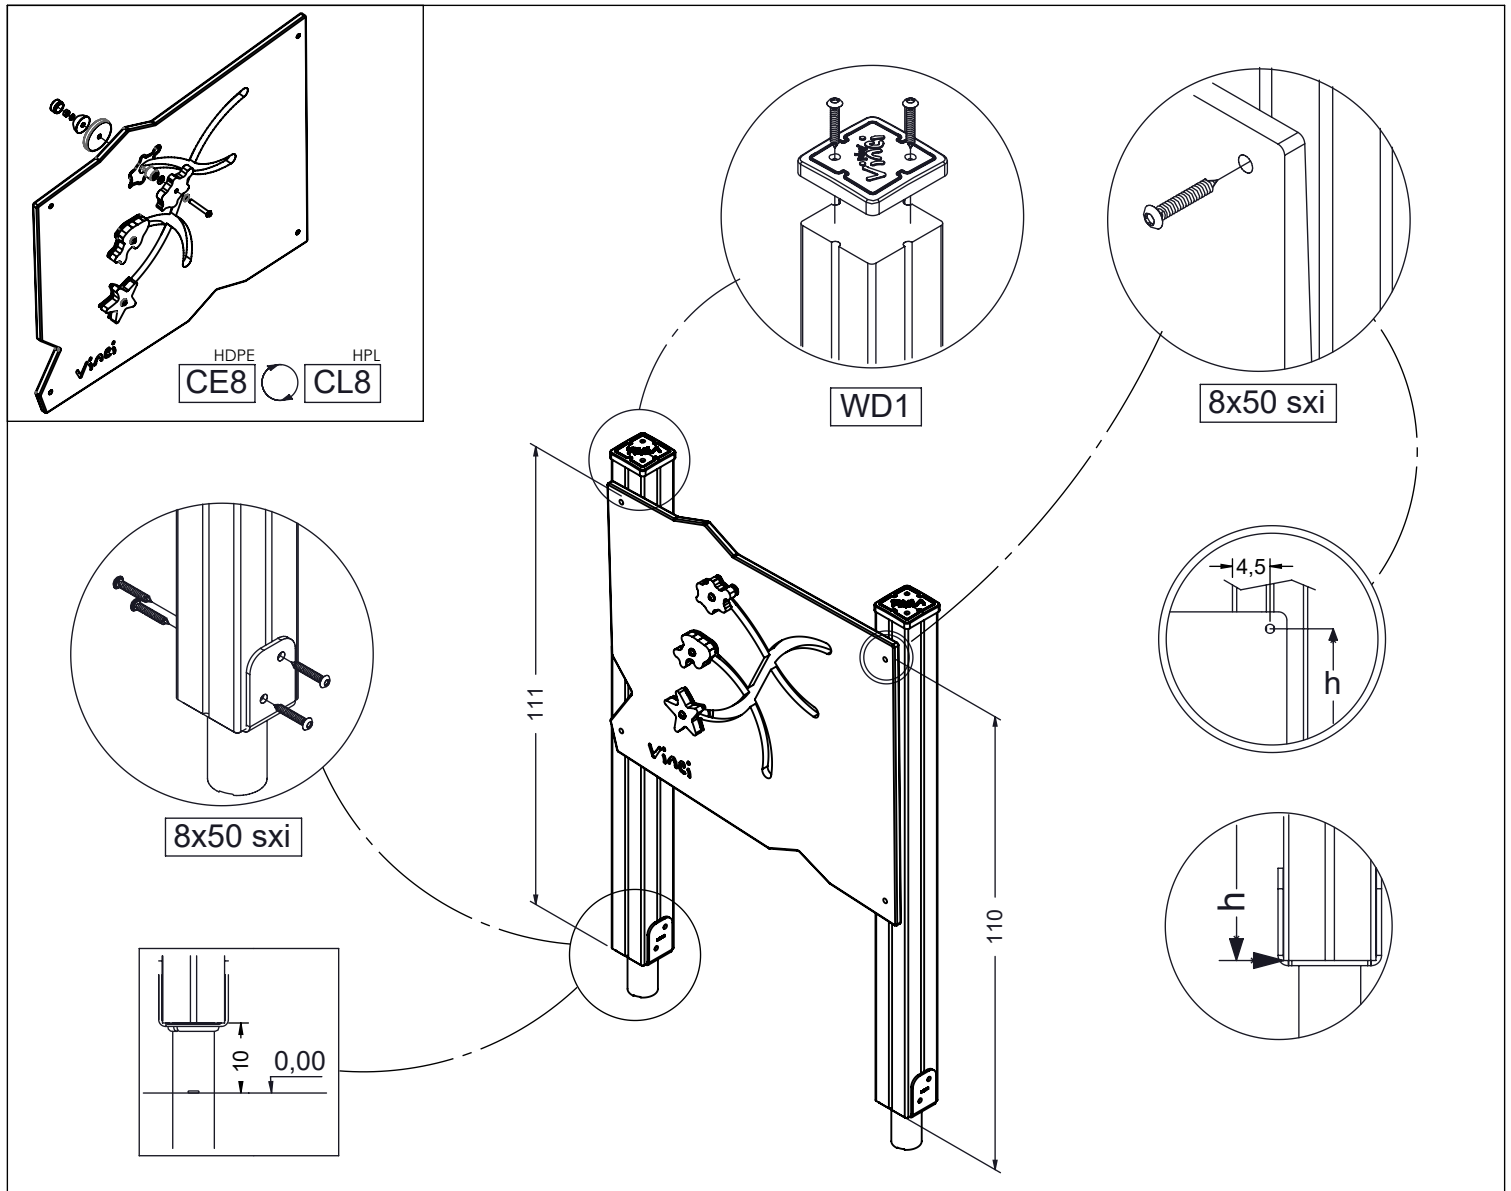

x2
 1h

 Ø10

 48h
 x2 0.06 m³
 x2 K2/K3 >0.02 m³

vinci play

14712090
x2

144113
x1

142102
x2

142108
x2

142100
x2

		HDPE		HPL	
12x	8x50 sxi	1x	CE8	1x	CL8
2x	WD1				
1x	V001				

V001

Part No:
000000-
00000

000000-00000

[cm]

vinci play