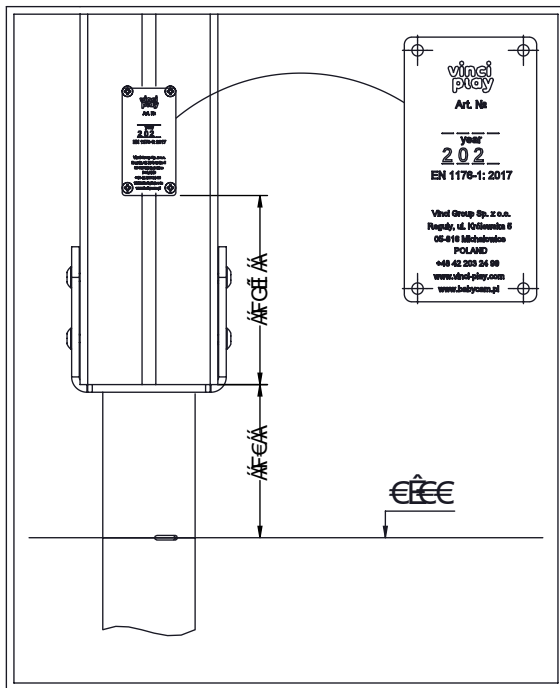

İ çİ €Ä çä

Y ÖF

İ çİ €Ä çä

X €€€