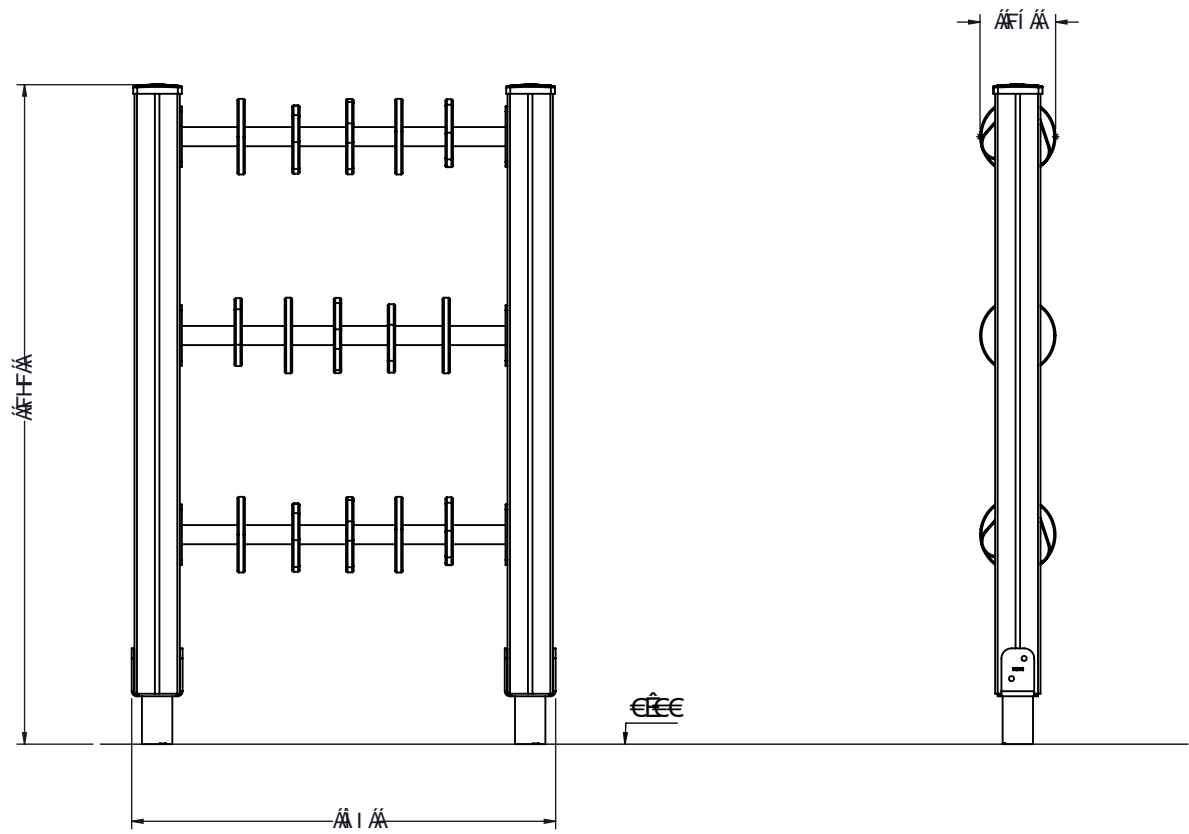

Y ÖFI İ G

çEFG
GHEFFEGE
CHÉÉ
žá

vinci
play

Ì ÇÀÀT F€ÇFGEÀÀÇSGD
 Ì ÇÀÀT F€ÇFGEÀÀÇSHD

BCH
 B7 @ 898

FI Ī FGĒJ€
øG

FI Ī FGĀ
øH

Œ€	ì çí €Á çã
Œ	Y ÖF
Fç	X€€F