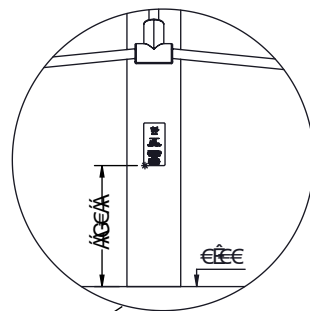

F

G

H

ÖGEE

vinci
play
Art. Nr.
Year
202
EN 1176-1: 2017
Vinci Group Sp. z o.o.
Pogórze, ul. 10 Gwiazda 7
05-816 Mińskobrodzie
POLAND
+48 42 205 26 60
www.vinci-play.com
www.babyroom.pl

XEEG