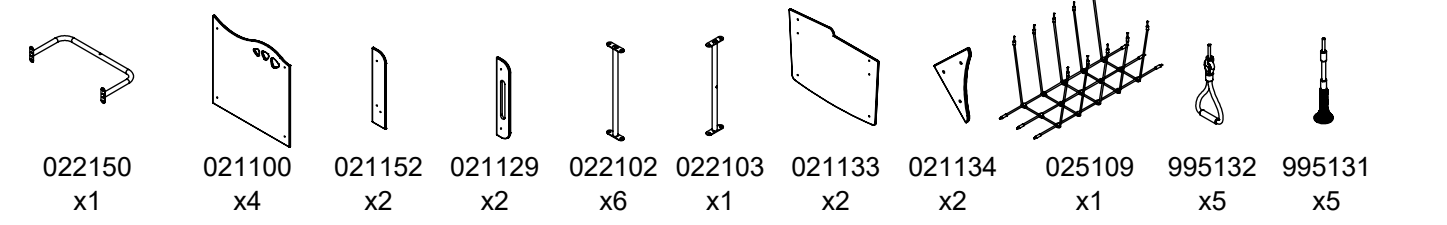

vinci
play

64x M10x120 (K2)	8x M8x120 (K2)
66x M10x120 (K3)	6x M8x120 (K3)
	
	
NOT INCLUDED	NOT INCLUDED
	

E37

[cm]

 x2	10h			48h	 K1 x23 >0,06m³	 K2/K3 x23 >0,02m³
--	-----	---	---	-----	---	---

vinci play

ST/INOX	
1x	E34 (K1, K3)
1x	E35 (K1)
2x	E88 (K2, K3)
1x	E38 (K2, K3)
	E37 (K2, K3)
1x	E51
1x	E78
2x	E28
16x	E1
4x	E3
1x	E39
1x	E239
1x	V001

PLYWOOD / HDPE	
1x	PS21
2x	PS31
1x	CE2
1x	E4
5x	CE1
1x	CE4
1x	PS22
1x	PS2
3x	PS3
1x	CE31
1x	CE111
1x	E8 (S1)
1x	E152 (S6)