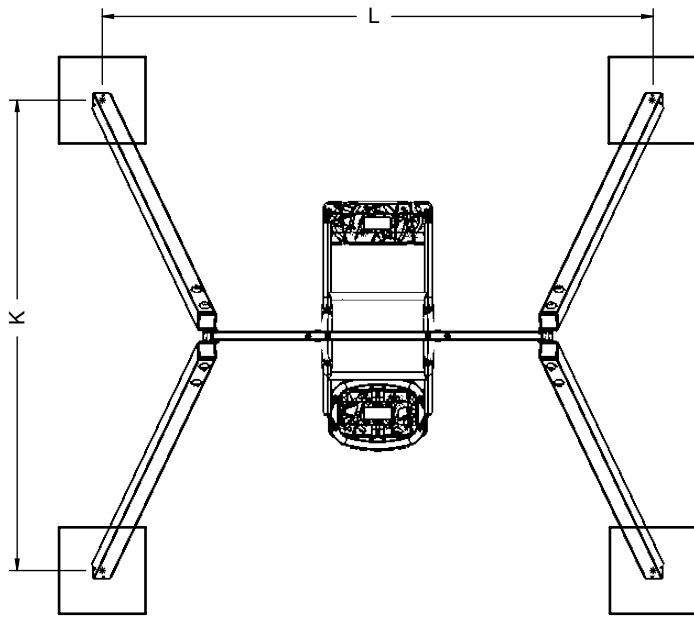

vinci
play

	K, cm	L, cm
K1	218	255
K2	225	259
K3	188	241

A.

B.

C.

ST0520

16x M10x120 (K2)
16x M10x120 (K3)

NOT INCLUDED

WD0520

[cm]

2h

vinci
play

054103
x4

052112
x2

052113
x2

052115
x2

vinci
play

Part No:
000000-
00000

000000-00000

[cm]