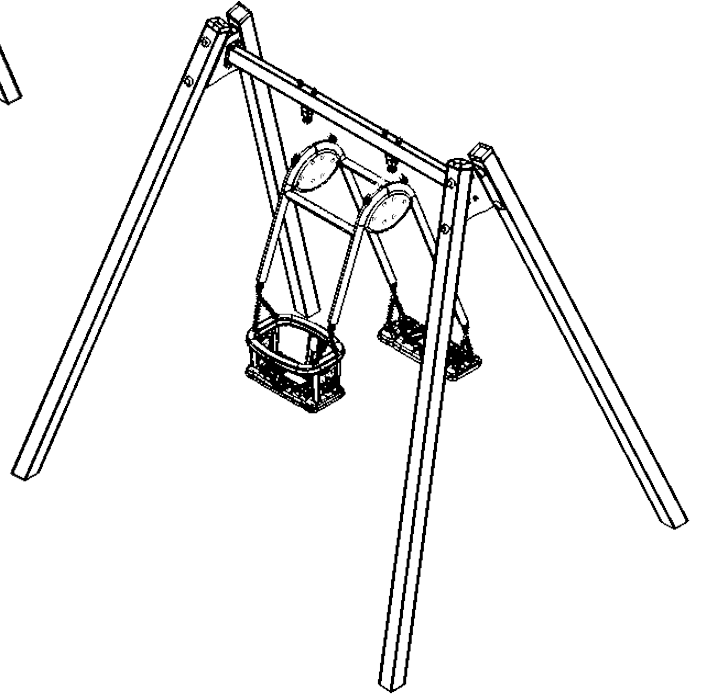

[cm]

vinci
play