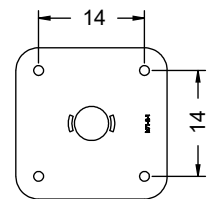

vinci
play

	K, cm	L, cm
K1	218	255
K2	225	259
K3	188	241

A.

B.

C.

ST0520

16x M10x120 (K2)
16x M10x120 (K3)

NOT INCLUDED

WD0520

[cm]

2h

vinci
play

054103
x4

052112
x2

052113
x2

052115
x2

vinci
play

Part No:
000000-
00000

000000-00000

[cm]