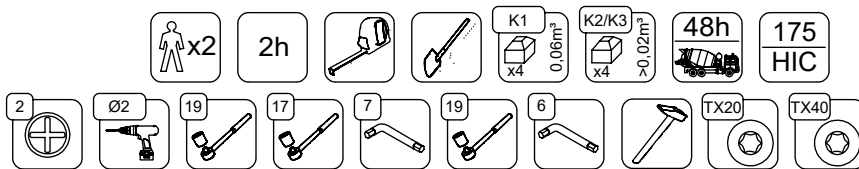

v011
31.08.2020
A. H.
[cm]