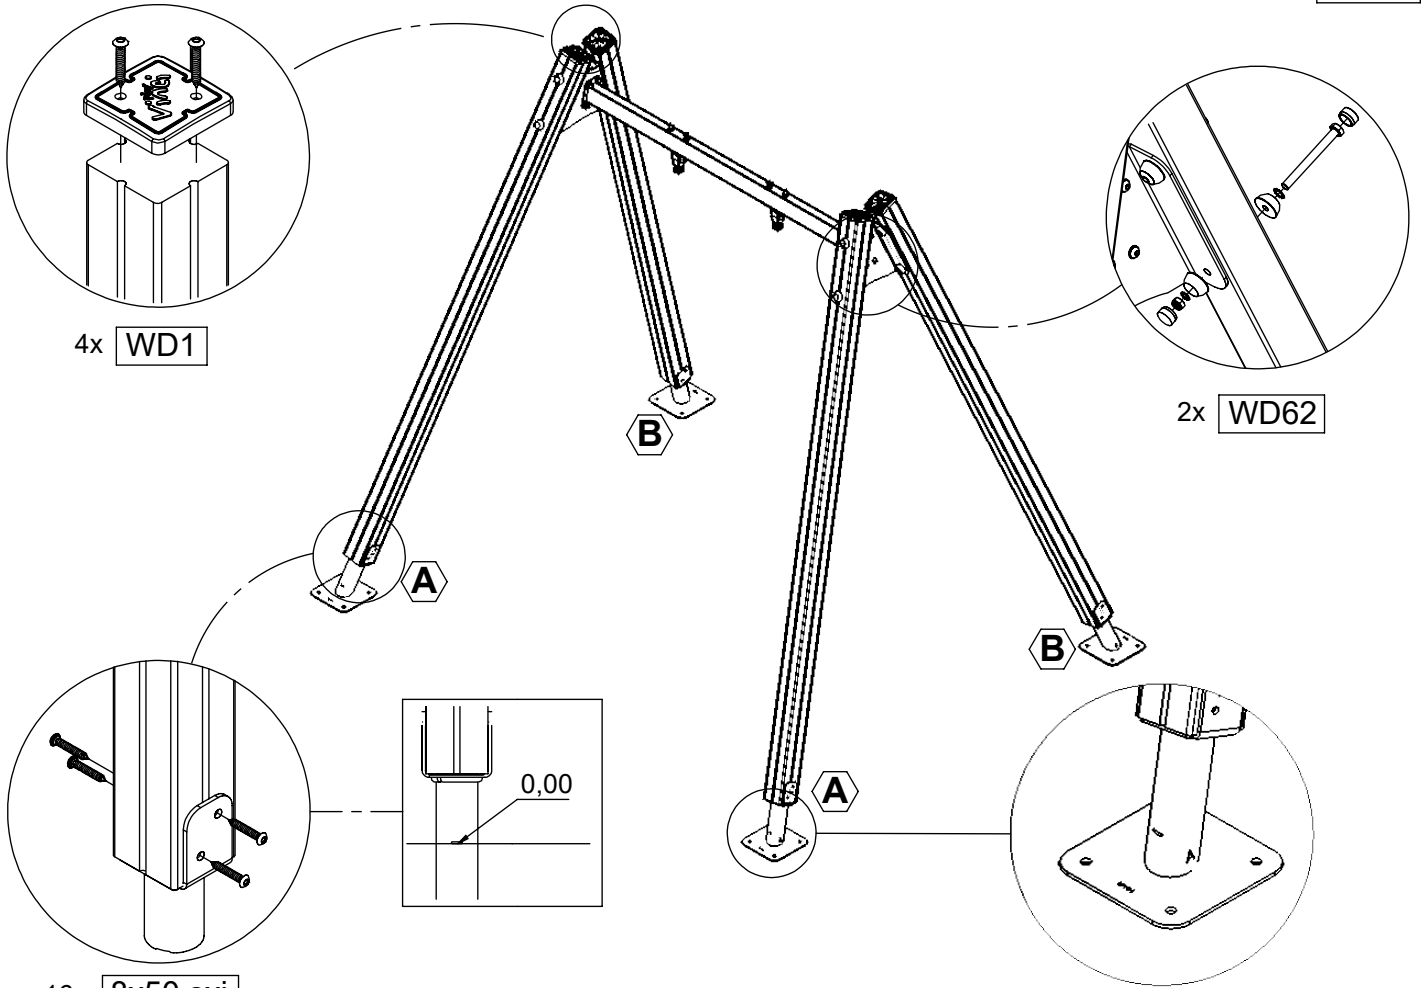

R2

0,00

min 40

[cm]

vinci play

[cm]

vinci
play

[cm]

vinci
play

Part No:
000000-
00000

000000-00000

[cm]