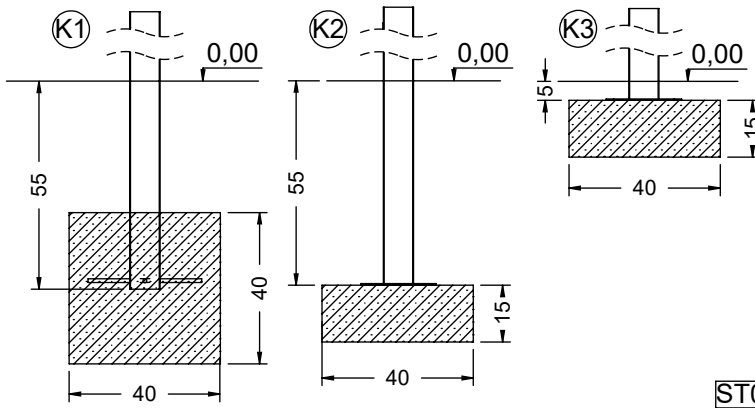

vinci
play

	K, cm	L, cm
K1	218	255
K2	225	259
K3	188	241

A.

B.

C.

ST0520

16x M10x120 (K2)
16x M10x120 (K3)

NOT INCLUDED

WD0520

[cm]

2h

vinci
play

054103
x4

052112
x2

052113
x2

052115
x2

vinci
play

Part No:
000000-
00000

000000-00000

[cm]