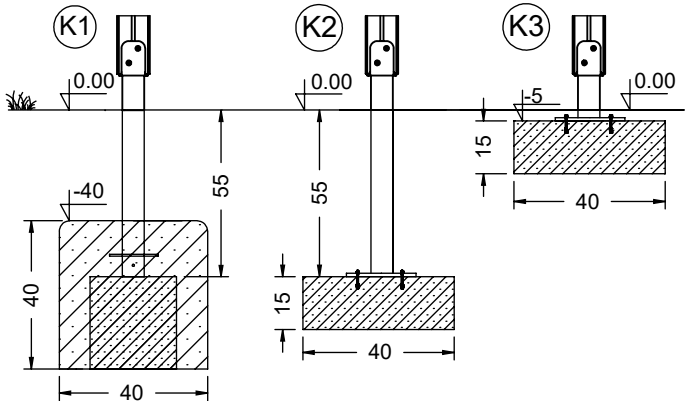

vinci
play

	K, cm	L, cm
K1	218	255
K2	225	259
K3	188	241

A.

B.

C.

ST0520

16x M10x120 (K2)
16x M10x120 (K3)

NOT INCLUDED

WD0520

[cm]

2h

vinci
play

054103
x4

052112
x2

052113
x2

052115
x2

vinci
play

Part No:
000000-
00000

000000-00000

[cm]