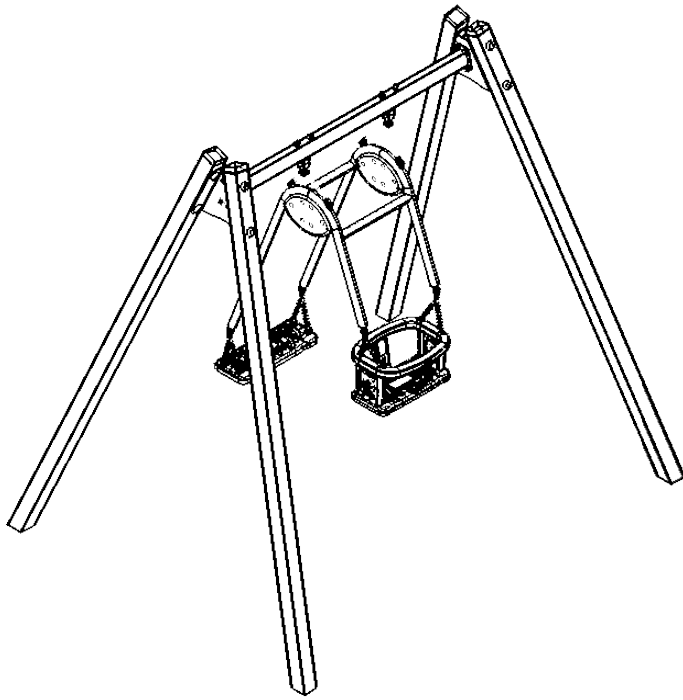

[cm]

vinci
play