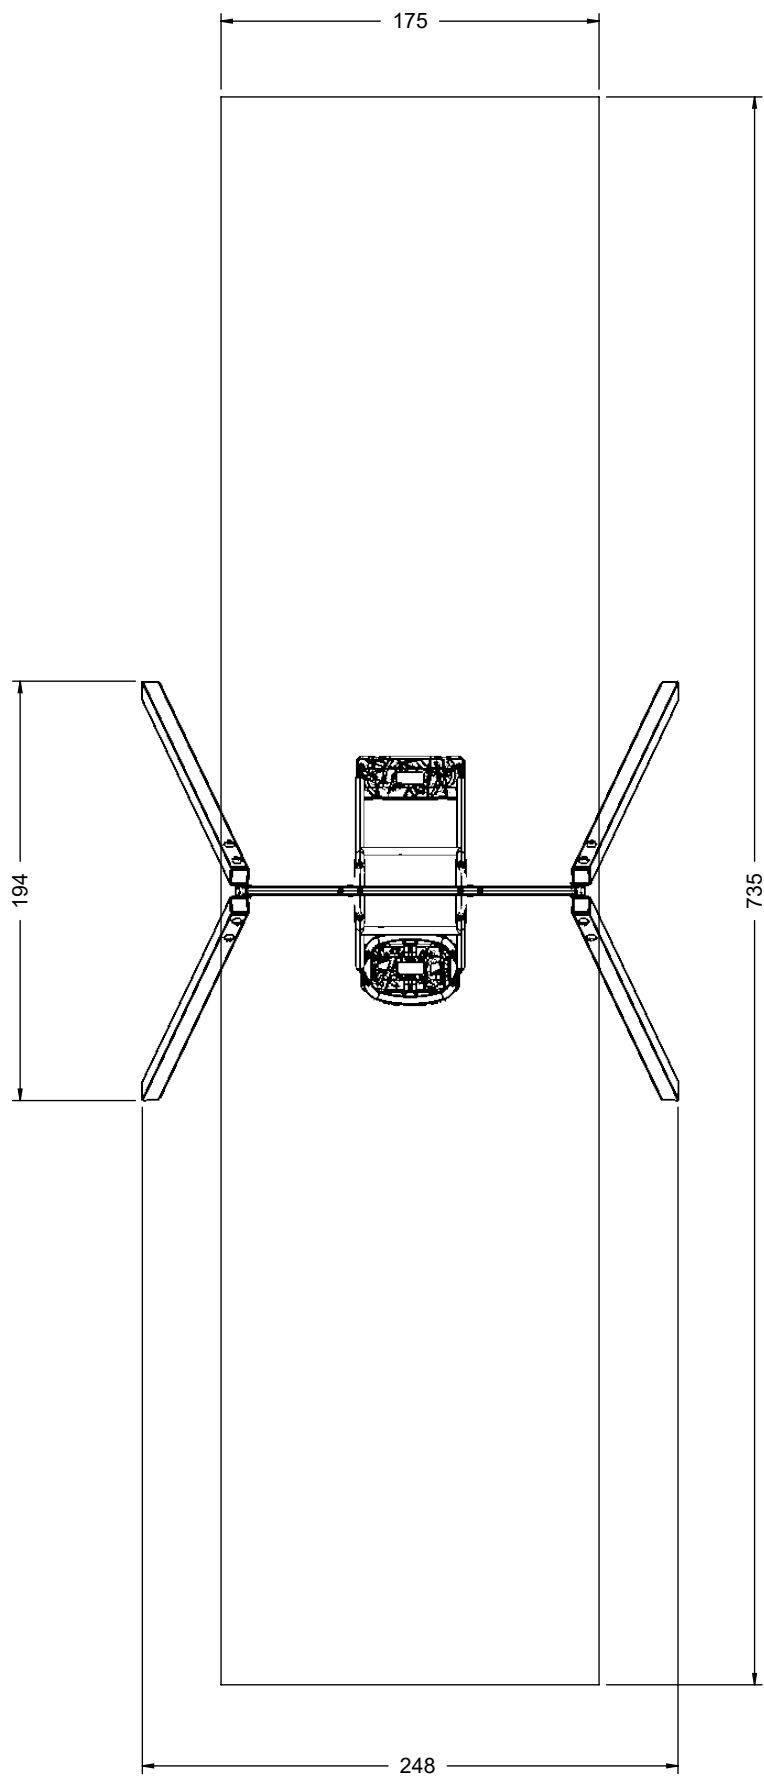

[cm]

vinci
play

	K, cm	L, cm
K1	218	255
K2	225	259
K3	188	241