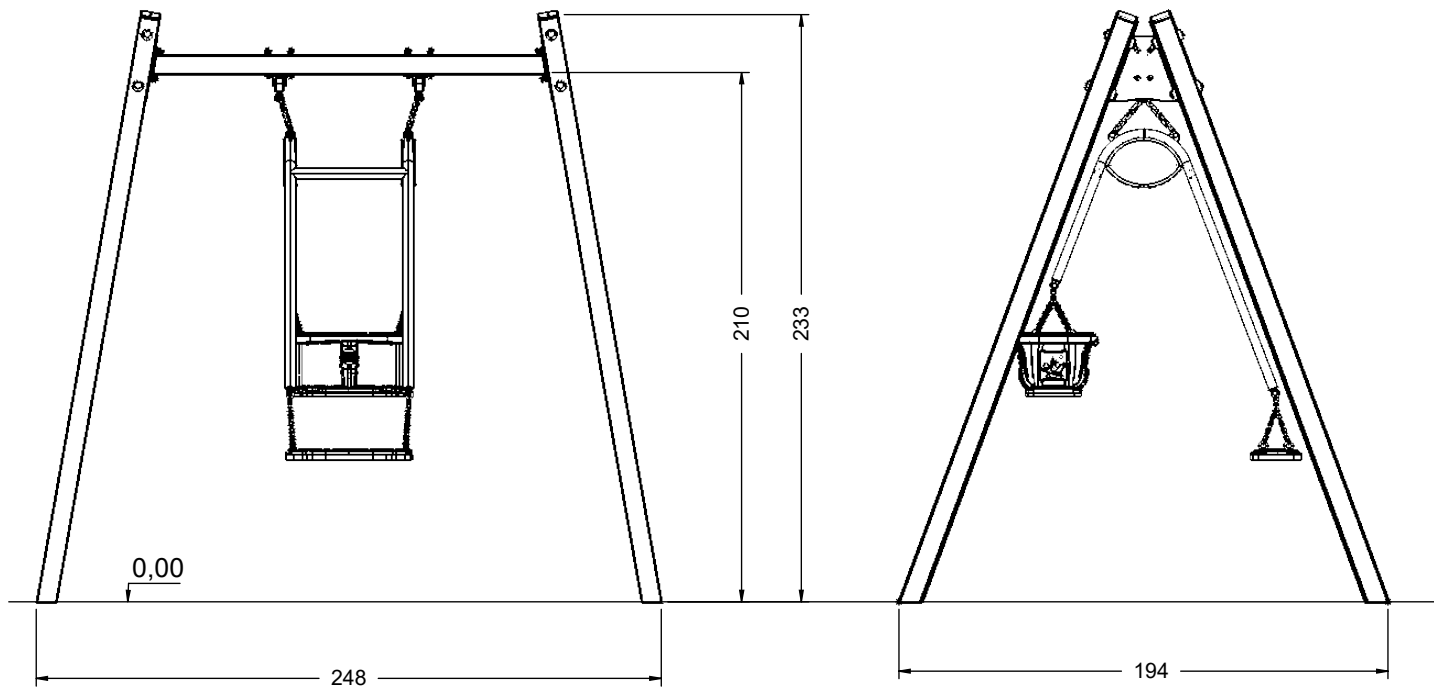

[cm]

vinci
play