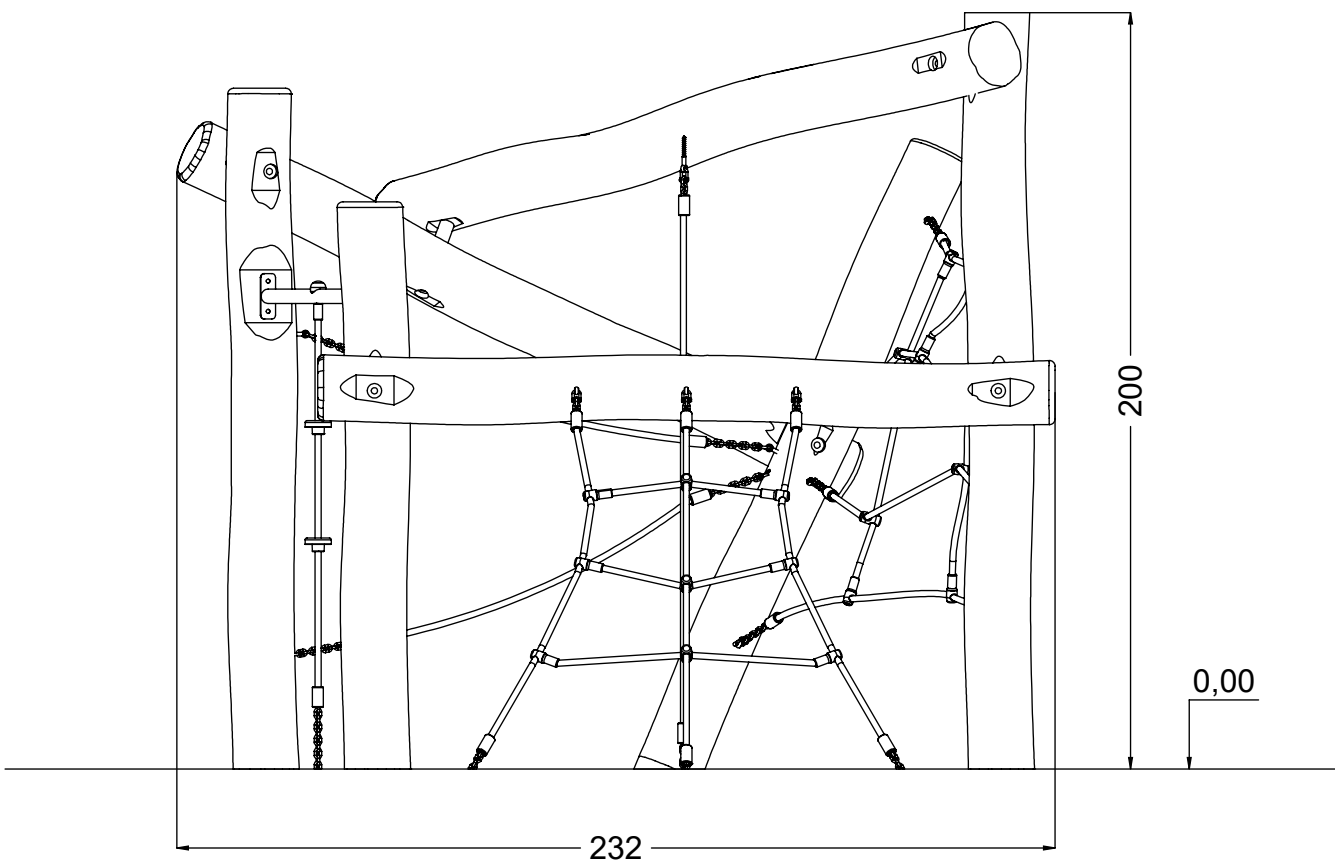

[cm]

vinci
play