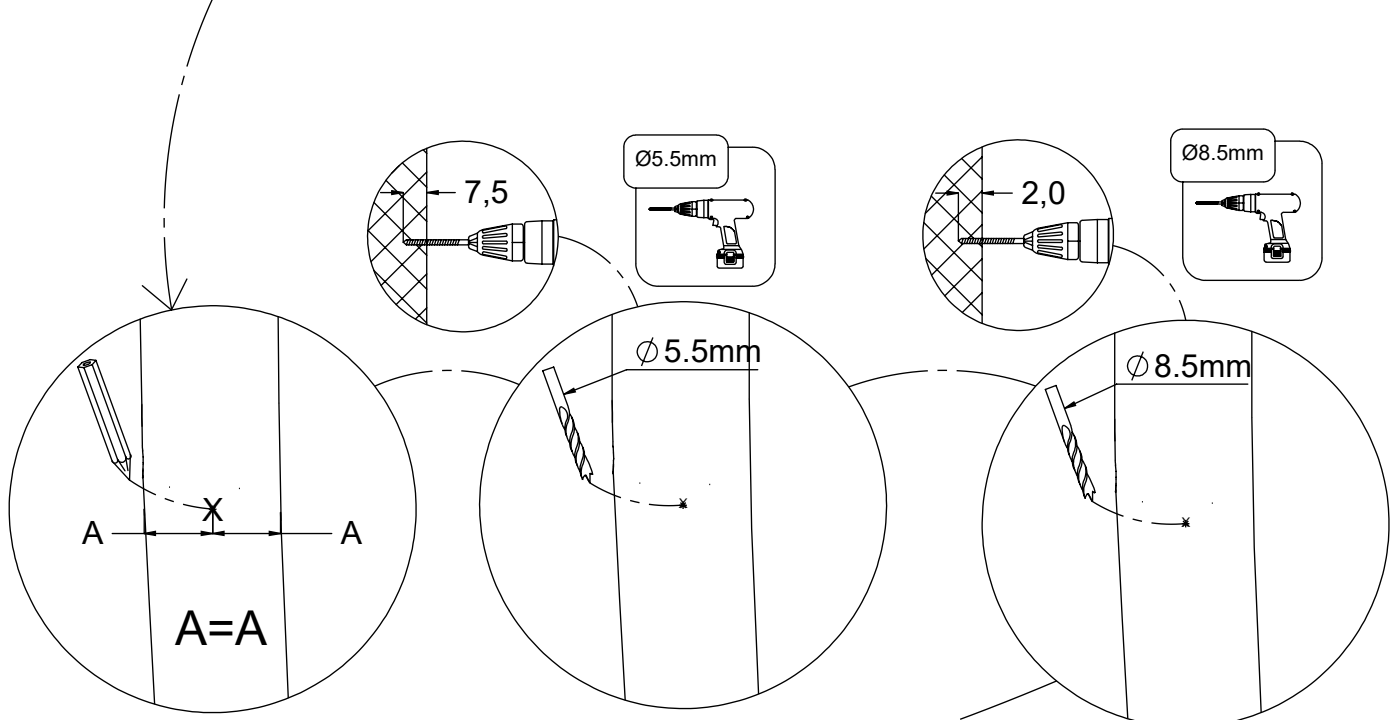

[cm]

vinci
play