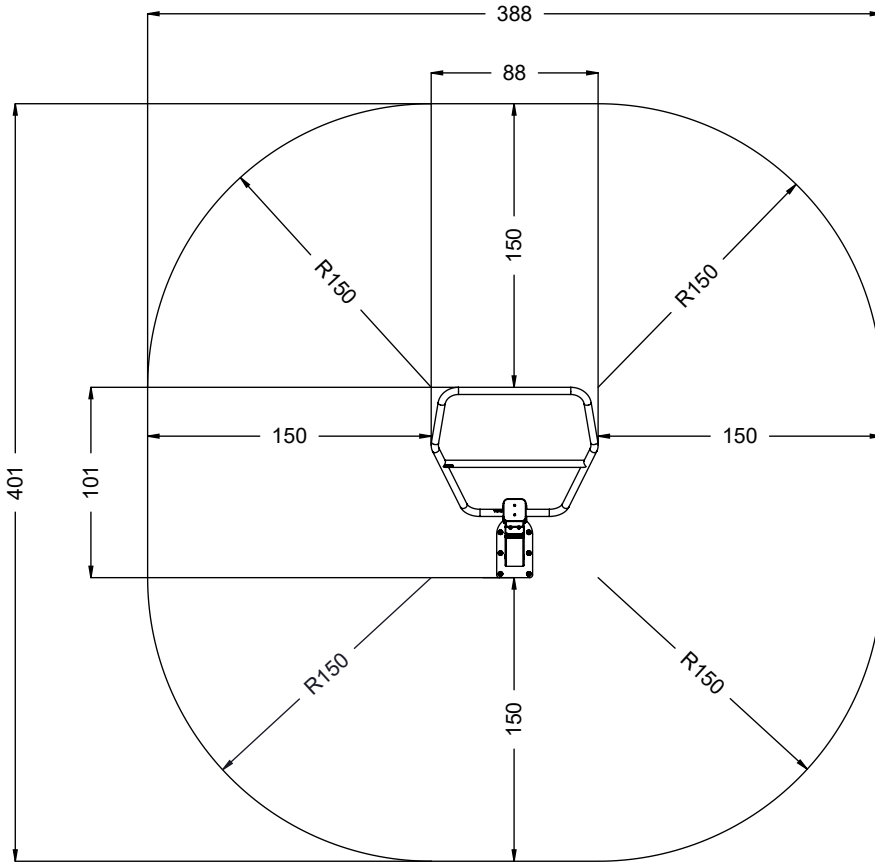

[cm]

vinci
play