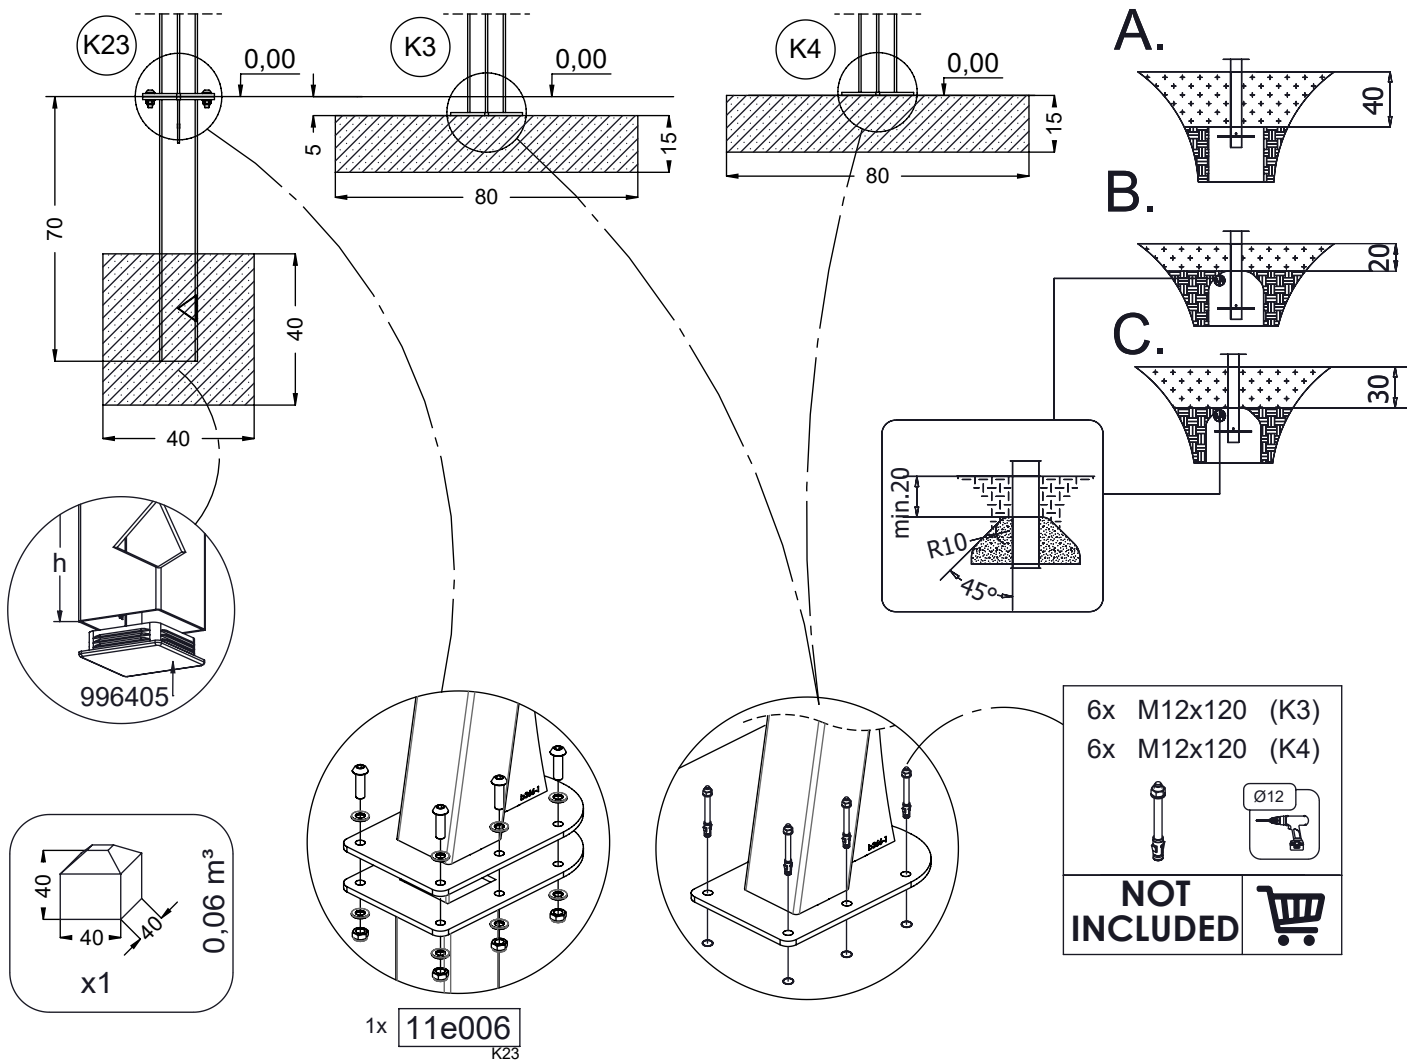

vinci
play

K23

K3

K4

[cm]

1h

K3/K4
x1 >0,14m³

K23
x1 >0,06m³

vinci play

112114
112160 (inox)
x1

112135
112161 (inox)
x1

112111
x1

ST/INOX	
1x	11e006 (K23)
1x	996405 (K23)
1x	11e001
1x	11e002
1x	116101
2x	11e004

1x 11e002

1x 116101

2x 11e004

1x 11e001

[cm]

vinci
play