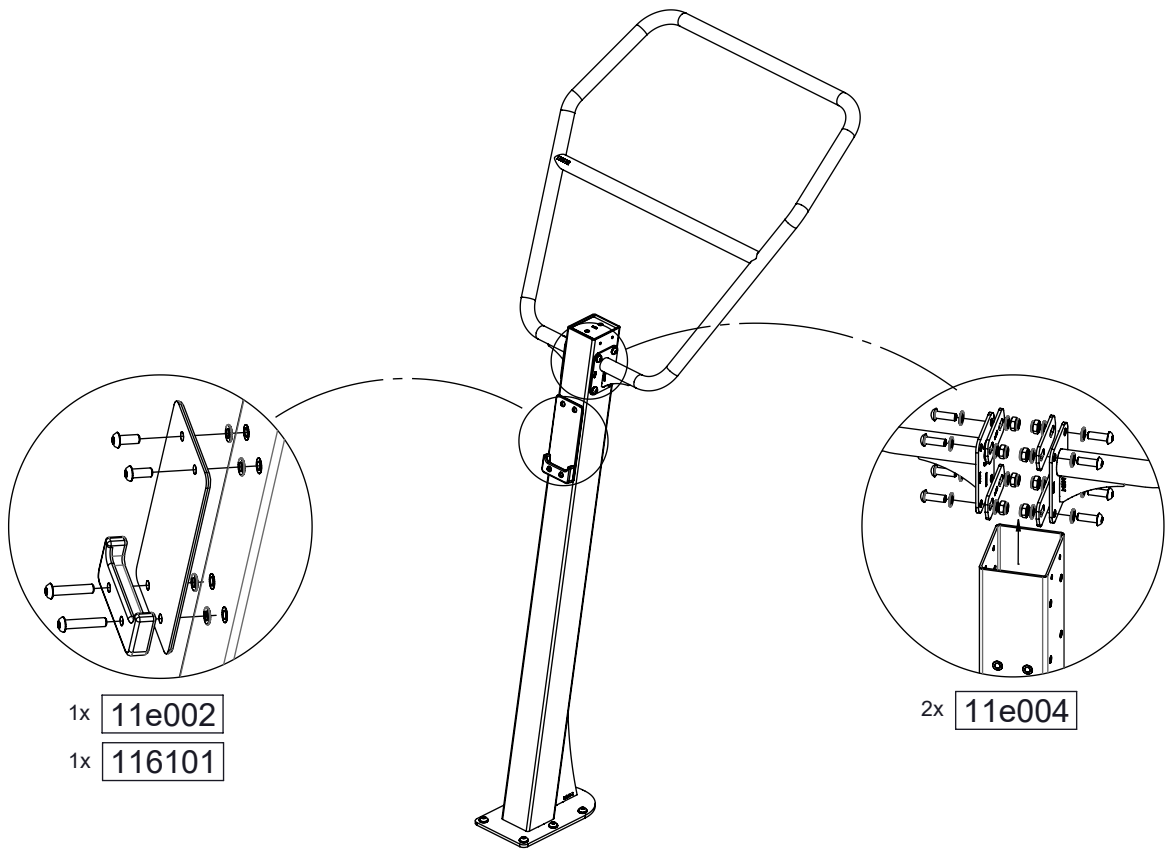

vinci
play

K23

K3

K4

[cm]

1h

K3/K4
x1 >0,14m³

K23
x1 >0,06m³

vinci play

112114
112160 (inox)
x1

112135
112161 (inox)
x1

112111
x1

ST/INOX	
1x	11e006 (K23)
1x	996405 (K23)
1x	11e001
1x	11e002
1x	116101
2x	11e004

1x 11e002

1x 116101

2x 11e004

1x 11e001

[cm]

vinci
play