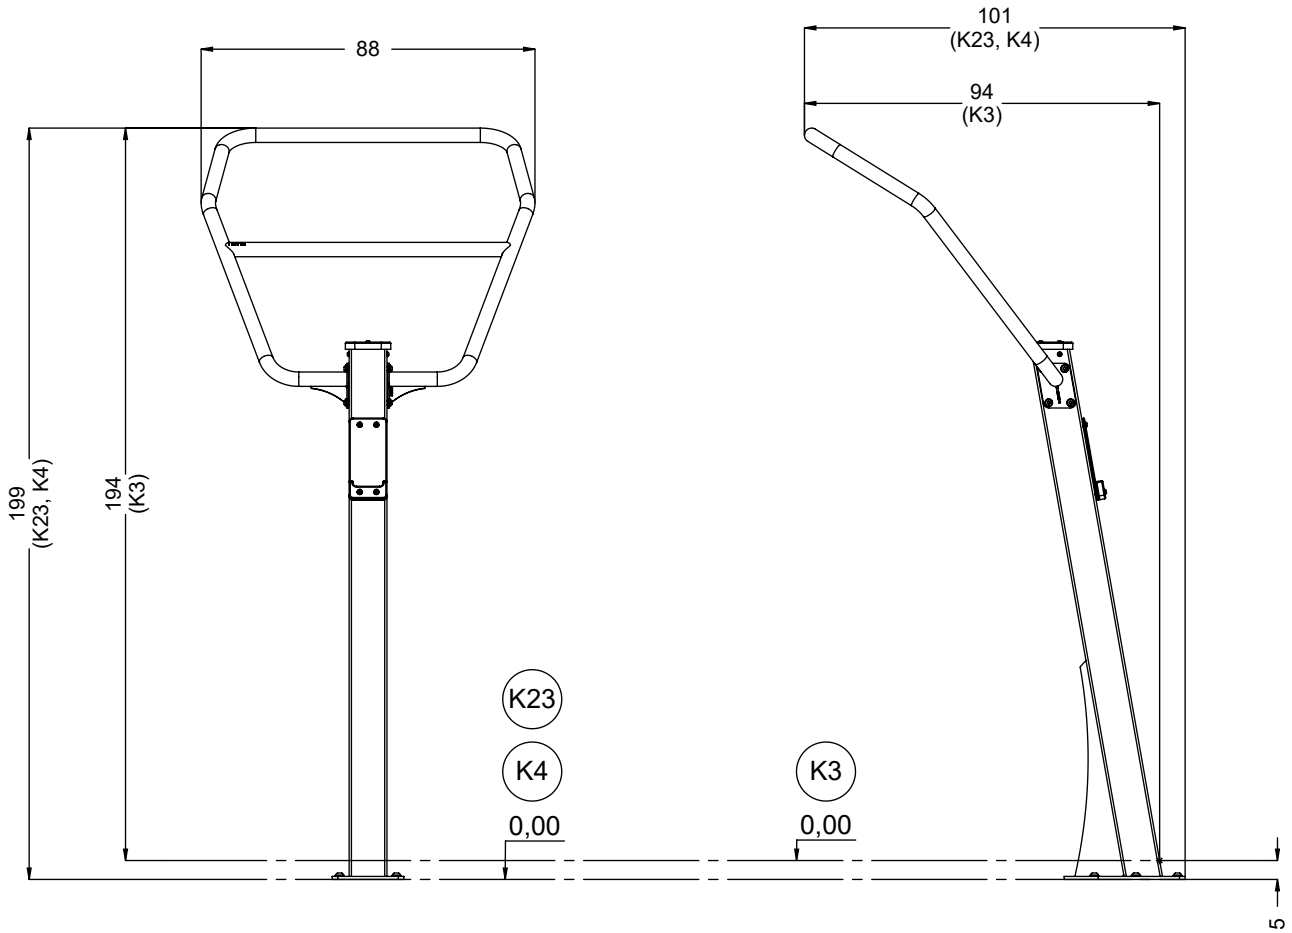

[cm]

vinci
play