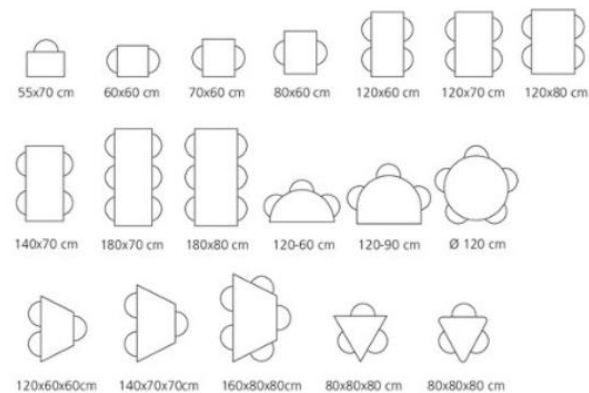

PRODUKTNAVN: Bord 12:38 HT, bjørk

Artikkelnummer: 33700-609

Produktbeskrivelse:

Bord 12:38 HT. 4 ben med stillskrue for justering på ujevnt underlag. Høyde 72 cm.

Utførelse og farge:

Bordplate med kjerne av møbelspon, belagt med høytrykkslaminat, 0,6 mm. Høytrykk sperrelaminat på undersiden av bordplate. Kraftig slagfast 2 mm ABS kantlist, rett kant. Robust konstruksjon i stål med helsveisede sarger epoxylakkert i sølvgrå RAL9006. Runde

Produsent: Lekolar

Mål:

Bredde: 70 cm | Høyde: 72 cm
Dybde: 60 cm

Vedlikehold/Rengjøring:

Rengjøres med fuktig klut og mild såpe. Tørk deretter av med tørr klut.

Merking:

- FSC-sertifisert
- Et ekstra godt valg
- ISO 14001 & 9001-2015 (Lekolar er en ISO-sertifisert bedrift)

Farger:

Standardfarger, bordplate:

Tilvalg, bordplate HT:

Bordformat::

Standardfarger, understell::

Tilvalg, understell RAL:

Produktfamilie; disse variantene kommer i flere størrelser:

Triangelbord