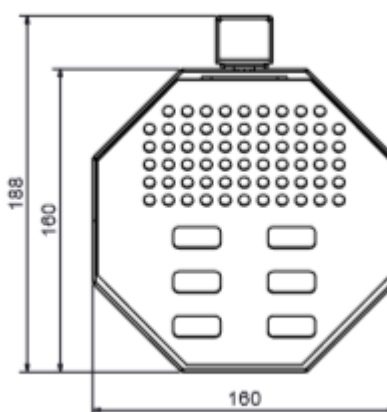

Hundkex askkopp för stolpmontering

Art: 100429

BASINFORMATION

Klassik variant för stolpmontering, tillverkad av varm galvaniserad och pulverlackerad stålplåt.

TEKNISKT INFO

Färg	Grafitgrå (58)
Montering	Stolpmontering