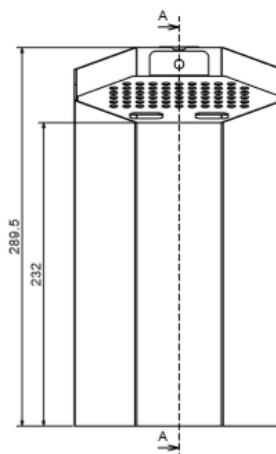

Hundkex askkopp för stolpmontering

Art: 100429

BASINFORMATION

Klassik variant för stolpmontering, tillverkad av varm galvaniserad och pulverlackerad stålplåt.

TEKNISKT INFO

Färg	Grafitgrå (58)
Montering	Stolpmontering