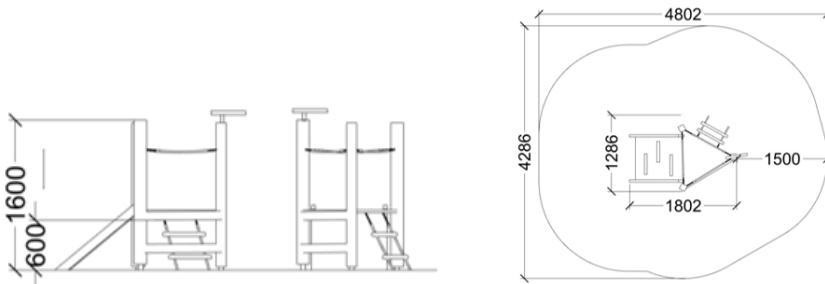

Klätterställning trä från 2 år

Artikelnummer: 125333

Produktinformation

Material: stolpar av douglasgran, markförankring av galvaniserat stål, kraftigt rep med kopplingar av plast, plattform och klätterramp av plywood och douglasgran.

Färg på stål: silver

Färg på paneler: brun

Lekmoment: klätterstege, klätterramp, krypplatta och teleskop.

Denna produkt erbjuds endast i detta utförande.

Teknisk specifikation	
Säkerhetsyta m ²	16,4
Längd mm	1802
Bredd mm	1286
Totalhöjd mm	1600
Fri fallhöjd mm	600
Åldersgrupp	2+
Enligt EN standard	SS-EN 1176-1:2017
Vikt på tyngsta del [kg]	30
Mått på största del [mm]	1600x90x90
Möjlighet till reservdelar	JA
Monteringstimmar	12
Monteringsalternativ	Nedgjutes