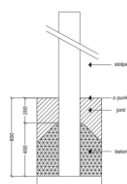

Klätterställning trä från 2 år

Artikelnummer: 125333

Produktinformation

Material: stolpar av douglasgran, markförankring av galvaniserat stål, kraftigt rep med kopplingar av plast, plattform och klätterramp av plywood och douglasgran.

Färg på stål: silver

Färg på paneler: brun

Lekmoment: klätterstege, klätterramp, krypplatta och teleskop.

Denna produkt erbjuds endast i detta utförande.

Teknisk specifikation	
Säkerhetsyta m ²	16,4
Längd mm	1802
Bredd mm	1286
Totalhöjd mm	1600
Fri fallhöjd mm	600
Åldersgrupp	2+
Enligt EN standard	SS-EN 1176-1:2017
Vikt på tyngsta del [kg]	30
Mått på största del [mm]	1600x90x90
Möjlighet till reservdelar	JA
Monteringstimmar	12
Monteringsalternativ	Nedgjutes