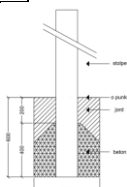

## Produktinformation

**Material:** stolpar och räcken av douglasgran, tak och paneler av plywood, rep med plastkopplingar, rutsch av stål

**Färg på stål:** silver

Lekmoment: klätterstege, klätternät, rutsch, lekpanel med möjlighet att krypa genom, teleskop, ratt.

Denna produkt erbjuds endast i detta utförande.

Teknisk specifikation	
Säkerhetsyta m <sup>2</sup>	19,2
Längd mm	1076
Bredd mm	2669
Totalhöjd mm	1300
Fri fallhöjd mm	600
Åldersgrupp	2+
Enligt EN standard	SS-EN 1176-1:2017
Vikt på tyngsta del [kg]	40
Mått på största del [mm]	1449x500x253
Möjlighet till reservdelar	JA
Monteringstimmar	16
Monteringsalternativ	Nedgjutes