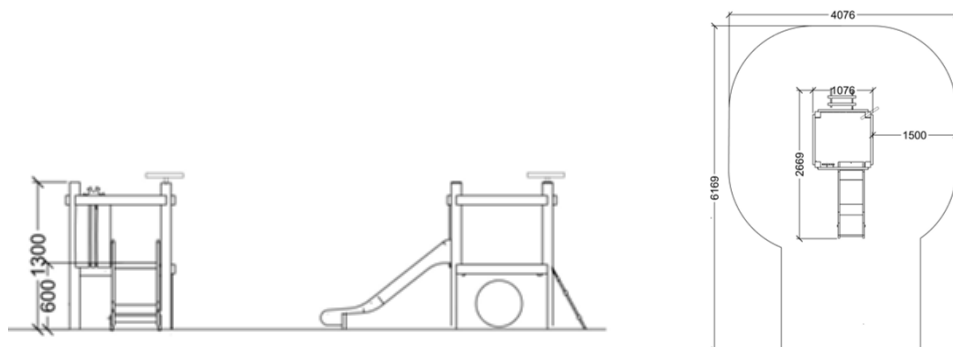

# Klätterställning large trä från 2 år

Artikelnummer: 135454

Denna produkt erbjuds endast i detta utförande.

Teknisk specifikation	
Säkerhetsyta m <sup>2</sup>	19,2
Längd mm	1076
Bredd mm	2669
Totalhöjd mm	1300
Fri fallhöjd mm	600
Åldersgrupp	2+
Enligt EN standard	SS-EN 1176-1:2017
Vikt på tyngsta del [kg]	40
Mått på största del [mm]	1449x500x253
Möjlighet till reservdelar	JA
Monteringstimmar	16
Monteringsalternativ	Nedgjutes