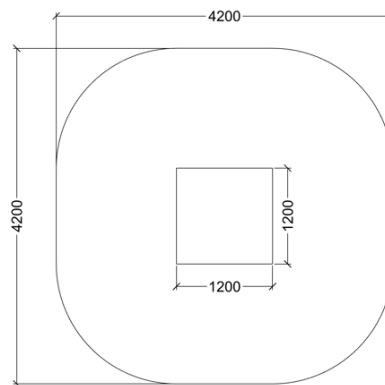

## Produktinformation

**Material:** stolpar av douglasgran, tak och panel av plywood

**Färg på paneler:** brun

Denna produkt erbjuds endast i detta utförande.

Teknisk specifikation	
Säkerhetsyta m <sup>2</sup>	15,7
Längd mm	1200
Bredd mm	1100
Totalhöjd mm	1900
Fri fallhöjd mm	<600
Åldersgrupp	2+
Enligt EN standard	SS-EN 1176-1:2017
Vikt på tyngsta del [kg]	1200x1349x115
Mått på största del [mm]	216
Möjlighet till reservdelar	JA
Monteringstimmar	16
Monteringsalternativ	Nedgutes