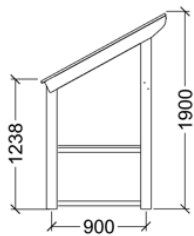

## Produktinformation

**Material:** stolpar av douglasgran, tak och panel av plywood

**Färg på paneler:** brun

Denna produkt erbjuds endast i detta utförande.

Teknisk specifikation	
Säkerhetsyta m <sup>2</sup>	15,7
Längd mm	1200
Bredd mm	1100
Totalhöjd mm	1900
Fri fallhöjd mm	<600
Åldersgrupp	2+
Enligt EN standard	SS-EN 1176-1:2017
Vikt på tyngsta del [kg]	1200x1349x115
Mått på största del [mm]	216
Möjlighet till reservdelar	JA
Monteringstimmar	16
Monteringsalternativ	Nedgutes