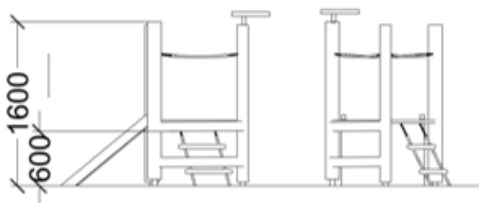

Klätterställning stål från 2 år

Artikelnummer: 135558

Produktinformation

Material: stolpar av galvaniserat stål, rep med plastkopplingar, plattform och klätterramp av plywood och douglasgran.

Färg på stål: silver

Färg på paneler: brun

Lekmoment: klätterstege, klätterramp, krypplatta och teleskop.

Denna produkt erbjuds endast i detta utförande.

Teknisk specifikation	
Säkerhetsyta m ²	16,4
Längd mm	1802
Bredd mm	1286
Totalhöjd mm	1600
Fri fallhöjd mm	600
Åldersgrupp	2+
Enligt EN standard	SS-EN 1176-1:2017
Vikt på tyngsta del [kg]	30
Mått på största del [mm]	1600x80x80
Möjlighet till reservdelar	JA
Monteringstimmar	12
Monteringsalternativ	Nedgutes