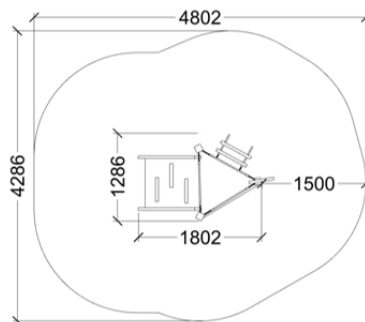

Klätterställning stål från 2 år

Artikelnummer: 135558

Produktinformation

Material: stolpar av galvaniserat stål, rep med plastkopplingar, plattform och klätterramp av plywood och douglasgran.

Färg på stål: silver

Färg på paneler: brun

Lekmoment: klätterstege, klätterramp, krypplatta och teleskop.

Denna produkt erbjuds endast i detta utförande.

Teknisk specifikation	
Säkerhetsyta m ²	16,4
Längd mm	1802
Bredd mm	1286
Totalhöjd mm	1600
Fri fallhöjd mm	600
Åldersgrupp	2+
Enligt EN standard	SS-EN 1176-1:2017
Vikt på tyngsta del [kg]	30
Mått på största del [mm]	1600x80x80
Möjlighet till reservdelar	JA
Monteringstimmar	12
Monteringsalternativ	Nedgutes