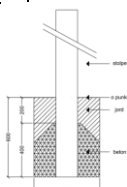

Klätterställning stål från 2 år

Artikelnummer: 135558

Produktinformation

Material: stolpar av galvaniserat stål, rep med plastkopplingar, plattform och klätterramp av plywood och douglasgran.

Färg på stål: silver

Färg på paneler: brun

Lekmoment: klätterstege, klätterramp, krypplatta och teleskop.

Denna produkt erbjuds endast i detta utförande.

Teknisk specifikation	
Säkerhetsyta m ²	16,4
Längd mm	1802
Bredd mm	1286
Totalhöjd mm	1600
Fri fallhöjd mm	600
Åldersgrupp	2+
Enligt EN standard	SS-EN 1176-1:2017
Vikt på tyngsta del [kg]	30
Mått på största del [mm]	1600x80x80
Möjlighet till reservdelar	JA
Monteringstimmar	12
Monteringsalternativ	Nedgutes