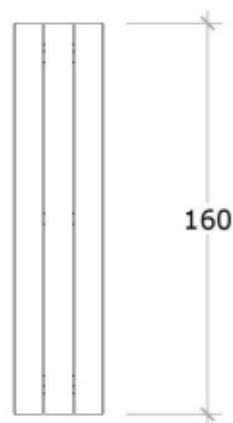

# Aster parksoffa med armstöd Art.nr: 100050

<b>Total vikt(kg):</b>	70
<b>Mått(cm):</b>	160x36
<b>Åldersgrupp:</b>	0 - 99
<b>Monteringstid:</b>	30 min
<b>Leverantör:</b>	Jensen
<b>Material:</b>	Furu och stål

## Övrigt:

- Sitthöjd 460mm,
- Brunlaserat och färg på metall är RAL9006