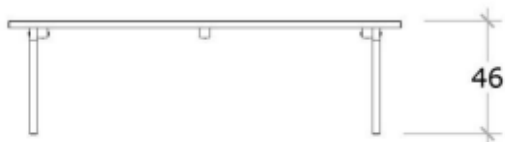

# Aster parksoffa med armstöd Art.nr: 100050

<b>Total vikt(kg):</b>	70
<b>Mått(cm):</b>	160x36
<b>Åldersgrupp:</b>	0 - 99
<b>Monteringstid:</b>	30 min
<b>Leverantör:</b>	Jensen
<b>Material:</b>	Furu och stål

## Övrigt:

- Sitthöjd 460mm,
- Brunlaserat och färg på metall är RAL9006