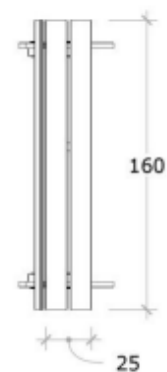

Aster parksoffa Art.nr: 100035

Total vikt(kg):	50
Mått(cm):	160x25x78
Åldersgrupp:	0 - 99
Monteringstid:	30 min
Leverantör:	Jensen
Material:	Furu och stål

Övrigt:

- Sitthöjd 460mm, Ryghöjd 750mm
- Brunlaserat och färg på metall är RAL9006