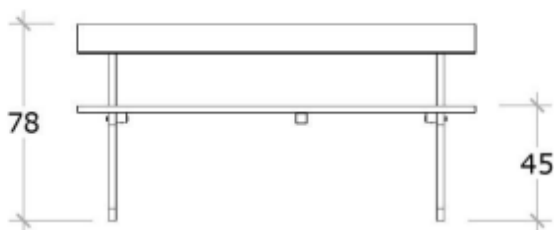

Aster parksoffa Art.nr: 100035

Total vikt(kg):	50
Mått(cm):	160x25x78
Åldersgrupp:	0 - 99
Monteringstid:	30 min
Leverantör:	Jensen
Material:	Furu och stål

Övrigt:

- Sitthöjd 460mm, Ryghöjd 750mm
- Brunlaserat och färg på metall är RAL9006