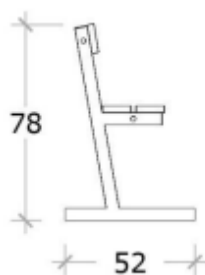

Aster parksoffa Art.nr: 100035

Total vikt(kg):	50
Mått(cm):	160x25x78
Åldersgrupp:	0 - 99
Monteringstid:	30 min
Leverantör:	Jensen
Material:	Furu och stål

Övrigt:

- Sitthöjd 460mm, Ryghöjd 750mm
- Brunlaserat och färg på metall är RAL9006